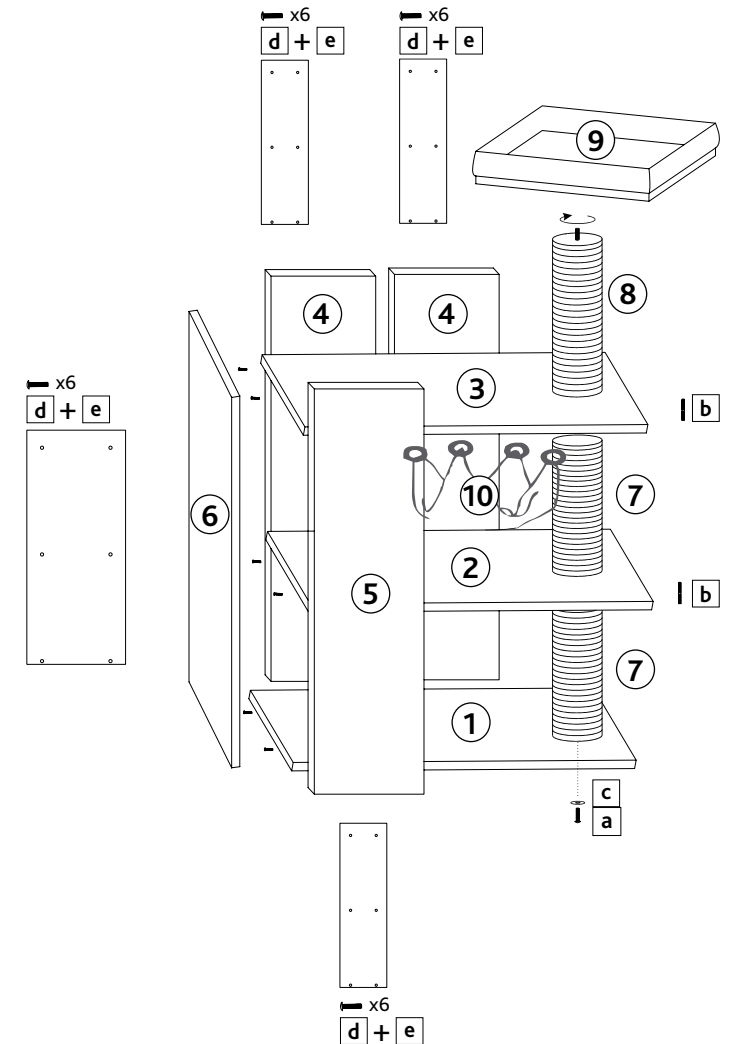

DE Hinweis:

Dieser Artikel sollte von einer erwachsenen Person aufgebaut werden.
Bitte den Kratzbaum von oben nach unten aufbauen!
Bitte überprüfen Sie die Schrauben regelmäßig und ziehen Sie sie wenn nötig nach.
Sie finden eine französische und italienische Anleitung unter der jeweiligen Artikel-Nummer auf www.trixie.de.

FR Conseil:

Positionnez l'arbre à chat à l'envers pour l'assemblage
Vous trouverez les informations détaillées en français et en italien à chaque référence d'article, sur notre site www.trixie.fr.

EN Advice:

This product should be assembled by an adult.
Please assemble the scratching tree top down!
Please check the screws regularly and retighten them if necessary.
Please find instructions in French and Italian under the corresponding item number at www.trixie.de/en.

IT Nota:

Si prega di assemblare il tiragraffi dall'alto verso il basso!
Le istruzioni in italiano e francese sono disponibili selezionando il codice dell'articolo sul nostro sito www.trixie.it.
info smaltimento: www.trixieitalia.it

von oben
nach unten/
top
down

Zum Zusammenbauen auf diese Seite legen