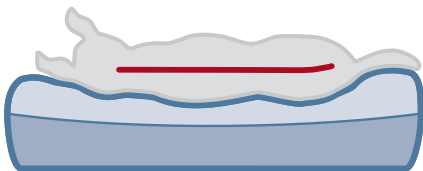

Ⓛ EN **Vital Bed Lino** | firmly attached cushion prevents slipping | 2-layer system: lying area made of foam/viscoelastic foam | rim with polyester fleece filling | cover removable | non-slip bottom | velours/structured soft plush (polyester)

Ⓛ FR **Vital lit Lino** | coussin fermement fixé, empêche de glisser | système 2 couches : couchage en mousse/mousse visco-élastique | rebord avec rembourrage en fibres de polyester | couverture déhoussable | fond anti-dérapant | aspect velours/peluche douce structurée (polyester)

Ⓛ SK **Pelech Vital Lino** | pevne integrovaný vankúš zabraňuje zošmyknutiu | 2-vrstvový systém: plocha na ležanie z peny/viskoelastickkej peny | Okraj s výplňou z polyesterového flísu | poťah odnímateľný | protišmyková podlaha | velúr/štruktúrovaný mäkký plyš (polyester)

©NL **Vitaal Mand Lino** | stevig geïntegreerd kussen voorkomt wegglijden | 2-lagen-systeem: liggoppervlak van visco-elastisch schuim/schuimrubber | rand met polyester-vlies vulling | bekleding afneembaar | slipvaste onderkant | velours/zacht structuurpluche (polyester)