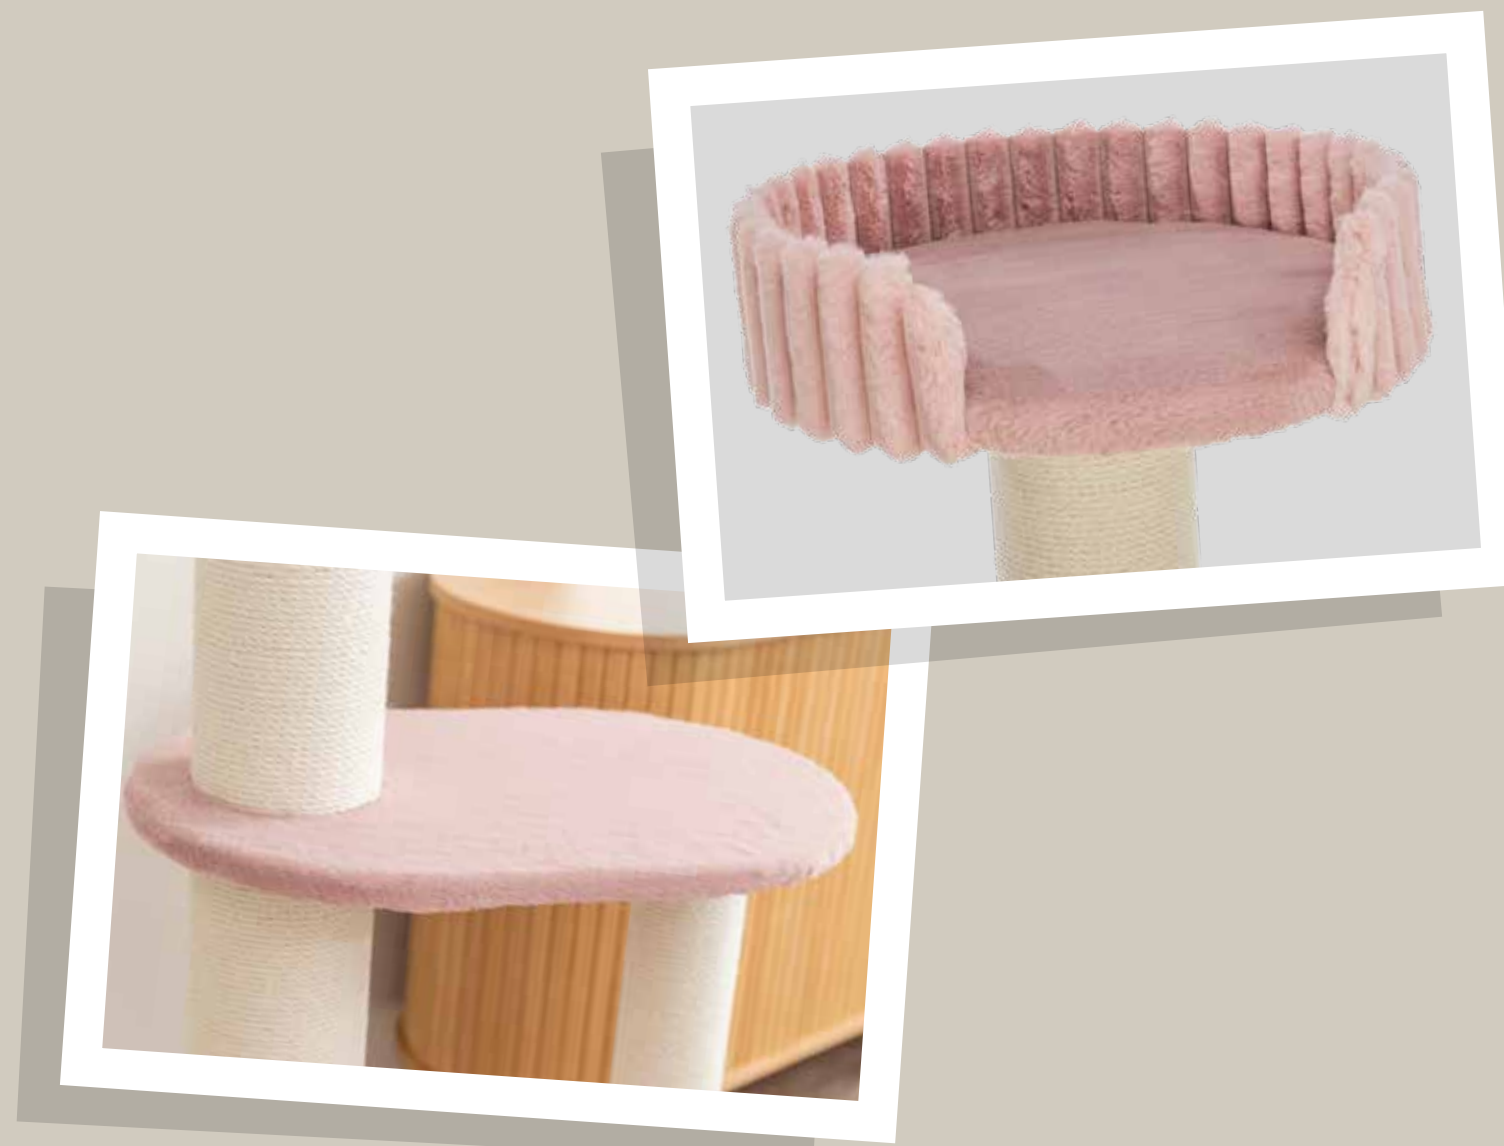

TRIXIE

Lonni

75 x 132 x 55 cm

(DE) Kratzbaum

Bezug aus Softplüsch in Breitcord-Optik | Kuschelbett mit gepolsterter Liegefläche und Rand

(EN) Cat Tree

soft plush cover with wide-cord look | cuddly bed with padded platform and rim

(FR) Arbre à chat

housse en peluche douce avec aspect velours large | lit douillet avec plateforme rembourrée et rebord

(NL) Krabpaal

zachte pluche hoes met brede koordlook | mandje met bekleed ligplateau en gevoerde rand

(IT) Tiragraffi

morbido rivestimento in peluche con aspetto a corda larga | cuccia con piattaforma imbottita e bordo | info smaltimento: www.trixieitalia.it

(SV) Klöspelare

mjukt plyschöverdrag med bred sladdlook | mysig bädd med vadderad liggyta och kant

(ES) Poste Rascador

funda de felpa suave con aspecto de cordón ancho | cama suave con plataforma acolchada y borde

(RU) Домик для кошки

мягкий плюшевый чехол с широким шнуром | лежак с мягким дном и бортиком

Packstück | Package | Emballage | Pacco |
Paket | Förpackning | Kasse | Caja |
Embalagem | Opakowanie | Baleni |
Коробка | Opakowanie |
Baleni | Коробка

(PT) Arranhador

capa de pelúcia macia com aspeto de cordão largo | cama com plataforma acolchoada e rebordo

(PL) Drapak stojący

mięka pluszowa osłona z szerokim sznurkiem | gładka wypiętniona platformą i obrzeżem

(CS) Škrabadlo

měkký plyšový potah se vzhledem široké šňůry | plyšové lůžko s polstrovaným odpočívadlem s okrajem

(DA) Kradsetræ

blødt plysbetræk med bredt snorelook | hyggeseng med polstret liggeplade og kant

(SK) Škrabadlo

mäkký plyšový potah so širokou šnúrou | mäkký pelech s polstrovaným ležadlom a okrajom

(UK) Кігтеточка

м'який плюшевий чохол з широким шнуром | лежанка з м'якою підкладкою та бортиком