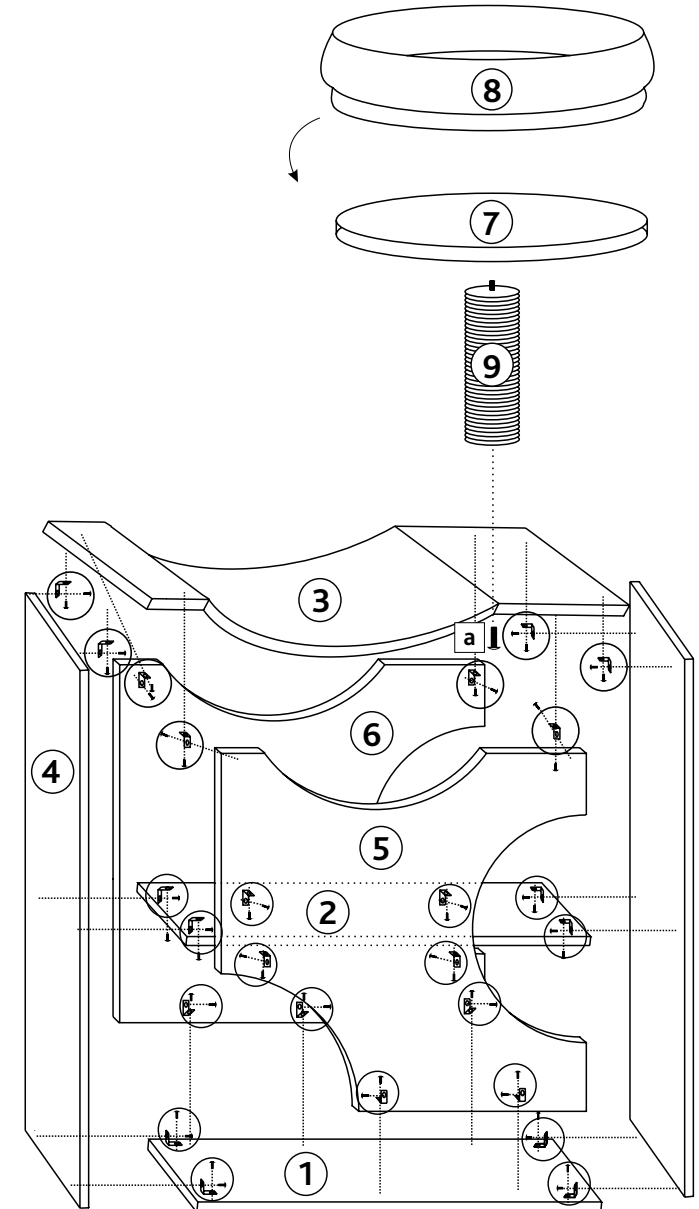

Art.-Nr. / Item No.	Kratzbaum / Cat Tree	Farbe / Colour	Höhe / Height
48168	Ferro	grau / grey	122 cm

Pos. Nr. / Pos. No.	Bezeichnung / Description	Abmessung in mm / Measurement in mm	Anzahl / Quantity	Art. Nr. / Item No.
Pos. 1	Bodenplatte / Bottom plate	780 x 15 x 350	1	48168-10
Pos. 2	Mittelplatte / Mid plate	750 x 15 x 350	1	48168-20
Pos. 3	Obere Platte mit Hängematte / Top plate with hammock	840 x 15 x 380	1	48168-21
Pos. 4	Seitenwand links/rechts / Side wall left/right	350 x 740 x 15	2	48168-22
Pos. 5	Vorderteil mit Sisalteppich / Front plate with sisal carpet	780 x 760 x 15	1	48168-23
Pos. 6	Rückteil / Back plate	780 x 760 x 15	1	48168-24
Pos. 7	Platte für Bettchen / Plate for bed	ø 450 x 15	1	48168-25
Pos. 8	Bettchen / Bed	ø 450 x 100	1	48168-40
Pos. 9	Stamm mit Stehbolzen / Post with spacer bolt	ø 110 x 320	1	48168-30
Pos. a	Flachkopfschraube / Flathead screw	M8 x 50	1	48168-60
Pos. b	Flachkopfschraube / Flathead screw	M6 x 12	50	
Pos. c	Verbindungswinkel / Connection angle		25	
Pos. d	Inbusschlüssel / Allen key		1	

**DE Hinweis:**  
Dieser Artikel sollte von einer erwachsenen Person aufgebaut werden.

**EN Advice:**  
This product should be assembled by an adult.

↑  
top  
down

25x c)

50x b)