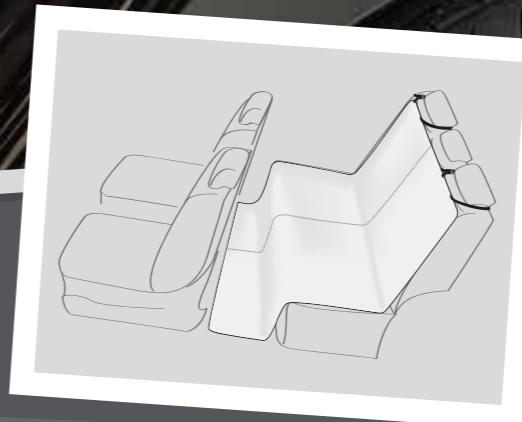

TRIXIE

Auto-Schondecke
1,40 x 1,20 m

#13243

TRIXIE

Auto-Schondecke
1,40 x 1,20 m

- EN Car Seat Cover
- FR Housse de protection voiture pour chien
- NL Auto-Beschermdeken
- IT Coprisedili per automobile
- SV Sätesskydd
- ES Funda Protectora Asientos Coche
- RU Подстилка на сиденье в автомобиле

#13243

TRIXIE

Auto-Schondecke
1,40 x 1,20 m

#13243