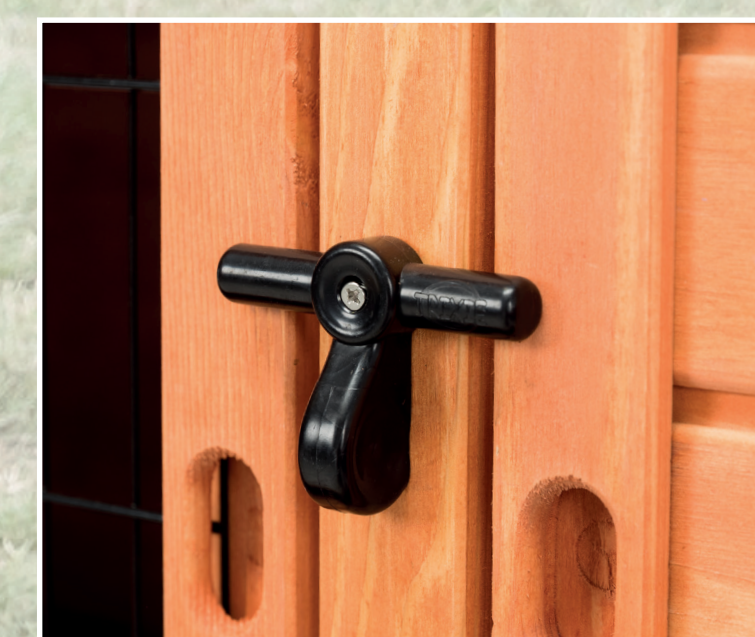

116 x 97 x 63 cm

DE Kleintierstall Mit Freilaufgehege

Für Kaninchen und Kleinnager

- zweistöckig
- inklusive Rückzugsmöglichkeit
- herausziehbare Kunststoffwanne
- Dach von oben zu öffnen
- Holzrückwand im Freilaufgehege schützt vor Wind
- verschließbare Bodenluke mit Kunststoffbeschichtung
- doppelte Verriegelung der Gittertür verhindert ein Eindringen von Fressfeinden
- erweiterbar durch natura Freilaufgehege
- einfache Montage
- wetterfest
- FSC zertifiziertes Holz aus verantwortungsvollen Quellen
- Kiefernholz, lasiert
- Metallgitter, pulverbeschichtet
- Dach mit Dachpappe

Für eine artgerechte Haltung sollte täglich zusätzlicher Auslauf geboten werden.

EN Small Animal Hutch With enclosure

For rabbits and small rodents

- 2 storeys
- incl. retreat area
- pull-out plastic base tray
- roof opens from above
- wood paneling at the enclosure's back protects against wind
- lockable hatch with plastic coating
- double bolting device on grille door prevents predators from getting in
- extendable with natura outdoor runs
- easy assembling
- weatherproof
- FSC certified wood from responsible sources
- pine, glazed
- wire grid, powder coated
- roof with roofing paper

For adequate keeping you should offer your pets additional exercise every day.

FR Clapier pour Petits Animaux Avec cour extérieure

Pour lapins et petits rongeurs

- 2 étages
- abri inclus
- bac en plastique à tirer, rapide et facile à nettoyer
- toit ouvrant par le haut
- panneau de bois à l'arrière, protège du vent
- trappe de plancher verrouillable avec couverture en plastique
- le double verrouillage de la porte grillagée empêche les prédateurs de rentrer à l'intérieur
- extension avec parc extérieur natura
- facile à assembler
- résistant aux intempéries
- bois certifié FSC provenant de sources responsables
- en pin verni
- grillage en métal, revêtement poudré
- toit en carton bitumé avec revêtement minéral

IT Casetta da esterno Con recinto

Per conigli e piccoli roditori

- a 2 piani
- con area di rifugio
- fondo in plastica rimovibile
- il tetto si apre dall'alto
- pannello posteriore in legno sul retro del recinto per proteggere dal vento
- botola interna con chiusura e protezione in plastica
- la doppia chiusura sulla porta della griglia impedisce l'accesso ad animali predatori
- si può ingrandire con i recinti natura da esterno
- facile da montare
- resistente alle intemperie
- legno certificato FSC da fonti responsabili
- in pino verniciato
- griglia in metallo, anti-ruggine e anti-usura
- tetto con carta catramata per copertura

Offrire quotidianamente agli animali domestici esercizio e movimento aggiuntivi.

info smaltimento: www.trixieitalia.it

NL Kleindierverblijf Met ren

Voor konijnen en kleine knaagdieren