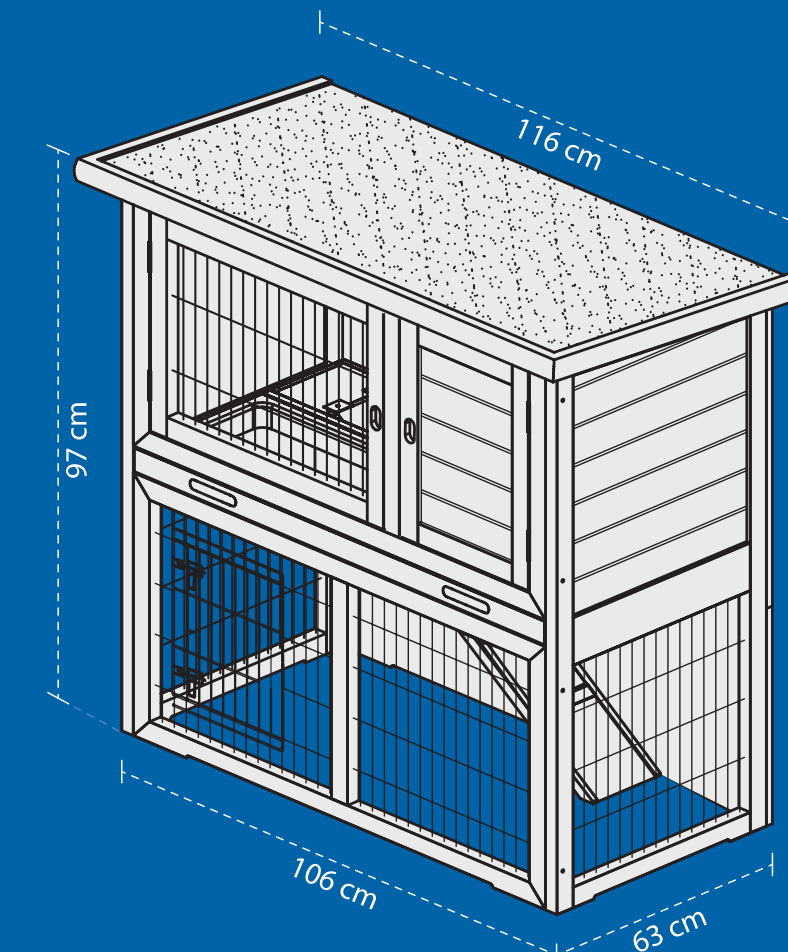

TRIXIE

natura®
Outdoor Qualität

Kleintierstall Mit Freilaufgehege

116 x 97 x 63 cm

DE Kleintierstall Mit Freilaufgehege

Für Kaninchen und Kleinnager

- zweistöckig
- inklusive Rückzugsmöglichkeit
- herausziehbare Kunststoffwanne
- Dach von oben zu öffnen
- Holzrückwand im Freilaufgehege schützt vor Wind
- verschließbare Bodenluke mit Kunststoffbeschichtung
- doppelte Verriegelung der Gittertür verhindert ein Eindringen von Fressfeinden
- erweiterbar durch natura Freilaufgehege
- einfache Montage
- wetterfest
- FSC zertifiziertes Holz aus verantwortungsvollen Quellen
- Kiefernholz, lasiert
- Metallgitter, pulverbeschichtet
- Dach mit Dachpappe

Für eine artgerechte Haltung sollte täglich zusätzlicher Auslauf geboten werden.

EN Small Animal Hutch With enclosure

For rabbits and small rodents

- 2 storeys
- incl. retreat area
- pull-out plastic base tray
- roof opens from above
- wood paneling at the enclosure's back protects against wind
- lockable hatch with plastic coating
- double bolting device on grille door prevents predators from getting in
- extendable with natura outdoor runs
- easy assembling
- weatherproof
- FSC certified wood from responsible sources
- pine, glazed
- wire grid, powder coated
- roof with roofing paper

For adequate keeping you should offer your pets additional exercise every day.

FR Clapier pour Petits Animaux Avec cour extérieure

Pour lapins et petits rongeurs