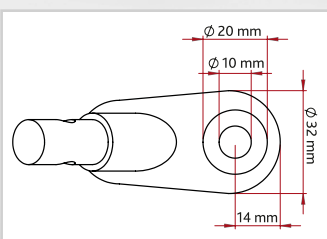

70102

Made in China

TRIXIE Heimtierbedarf · Industriestr. 32
24963 Tarp · GERMANY · www.trixie.de

TRIXIE UK Pet Products Ltd., Unit 7, Deer Park
Road, Moulton Park, Northampton NN3 6RZ

12,5
KG

≤22KG

63 x 95 x 90/132 cm

#12796