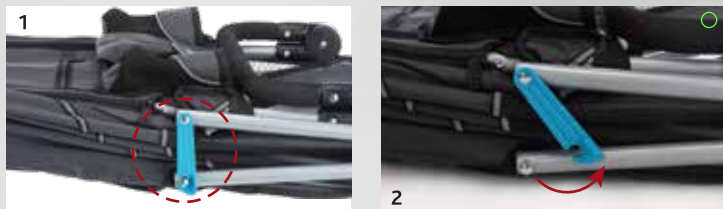

12,5
KG

≤22KG

63 x 95 x 90/132 cm

#12796

DE Fahrrad-Anhänger

Mit Schnell-Falt-Funktion

- sekundenschneller Auf- und Abbau dank Schnell-Falt-Funktion
- Räder mit Schnellbefestigungssystem
- mit höhenverstellbarem Griff
- oberer und vorderer Netz-Einsatz mit Regenschutz abdeckbar
- mit Hecktür
- Kissen mit viscoelastischem Schaum
- herausnehmbare Bodenplatte mit Anti-Rutsch-Bezug
- mit integrierter Kurzleine
- mit diversen Taschen und Getränkehalter
- mit Feststellbremse
- Schlaufen zur Anbringung eines Rücklichtes
- mit Reflektoren
- Signalwimpel mit reflektierendem Motiv
- inklusive Anhängerkupplung
- durch Schnell-Click-Funktion einfacher Umbau zum Buggy möglich
- Frontrad zum Buggy-Umbau separat erhältlich (Artikel 12795)*
- Metall/Polyester