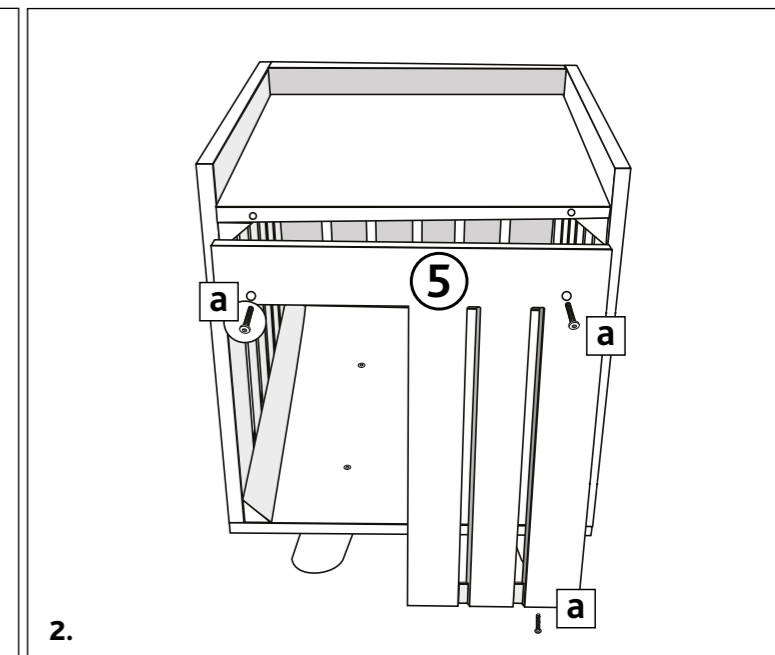

No. d'article / Art. n.	Arbre à chat / Tiragraffi	Couleur / Colore	Hauteur / Altezza
44742	Alva	gris foncé / grigio scuro	51 cm

N° de la liste / Pos. n.	Description / Descrizione	Dimensions en mm / Misura in mm	Quantité / Quantità	No. d'article / Art. n.
Pos. 1	Base / Base	365 x 365	1	44742-10
Pos. 2	Panneau latéral / Parete laterale	365 x 400	2	44742-11
Pos. 3	Panneau arrière / Parete posteriore	335 x 400	1	44742-12
Pos. 4	Panneau de toit / Pannello superiore	335 x 335	1	44742-13
Pos. 5	Panneau avant / Pannello frontale	335 x 400	1	44742-14
Pos. 6	Pied / Piedini	ø 50 x 100	4	44742-50
Pos. 7	Coussin, haut / Cuscino, superiore	340 x 340	1	44742-40
Pos. 8	Coussin, maison / Cuscino, nicchia	340 x 440	1	44742-41
Pos. a	Vis à tête plate / Vite a testa piatta	M6 x 30	15	44742-60
Pos. b	Vis à tête plate / Vite a testa piatta	M8 x 35	4	
Pos. c	Clé allen / Chiave a brugola		2	