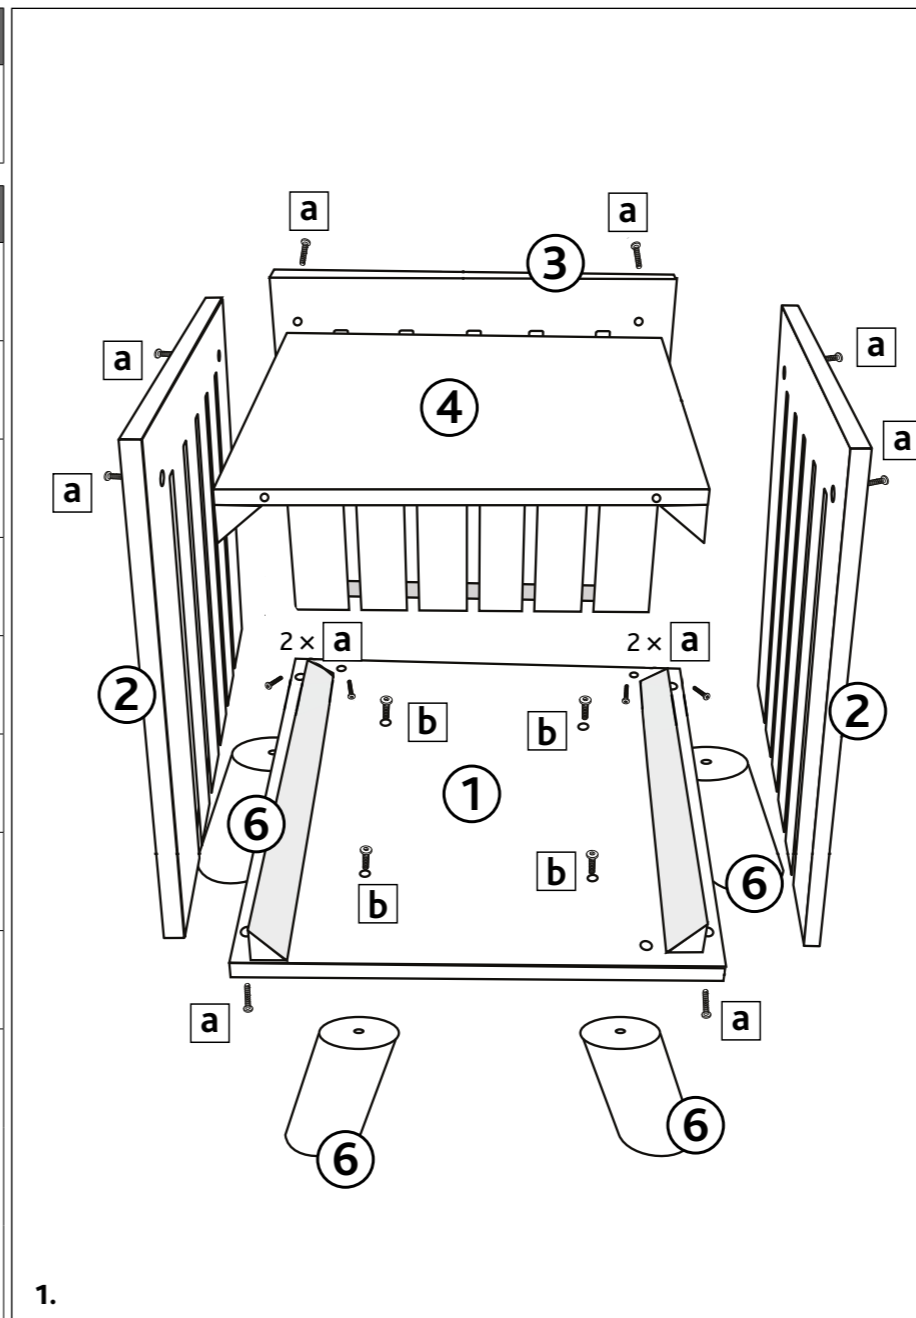

No. d'article / Art. n.	Arbre à chat / Tiragraffi	Couleur / Colore	Hauteur / Altezza
44742	Alva	gris foncé / grigio scuro	51 cm

N° de la liste / Pos. n.	Description / Descrizione	Dimensions en mm / Misura in mm	Quantité / Quantità	No. d'article / Art. n.
Pos. 1	Base / Base	365 x 365	1	44742-10
Pos. 2	Panneau latéral / Parete laterale	365 x 400	2	44742-11
Pos. 3	Panneau arrière / Parete posteriore	335 x 400	1	44742-12
Pos. 4	Panneau de toit / Pannello superiore	335 x 335	1	44742-13
Pos. 5	Panneau avant / Pannello frontale	335 x 400	1	44742-14
Pos. 6	Pied / Piedini	ø 50 x 100	4	44742-50
Pos. 7	Coussin, haut / Cuscino, superiore	340 x 340	1	44742-40
Pos. 8	Coussin, maison / Cuscino, nicchia	340 x 440	1	44742-41
Pos. a	Vis à tête plate / Vite a testa piatta	M6 x 30	15	44742-60
Pos. b	Vis à tête plate / Vite a testa piatta	M8 x 35	4	
Pos. c	Clé allen / Chiave a brugola		2	

FR Conseil:
 Le montage de ce produit doit être réalisé par un adulte.
 Veuillez vérifier régulièrement les vis, et les resserrer si nécessaire.

IT Nota:
 L'assemblaggio di questo prodotto deve essere effettuato da un adulto.
 Si prega di controllare regolarmente il fissaggio delle viti e se necessario stringerle ancora.