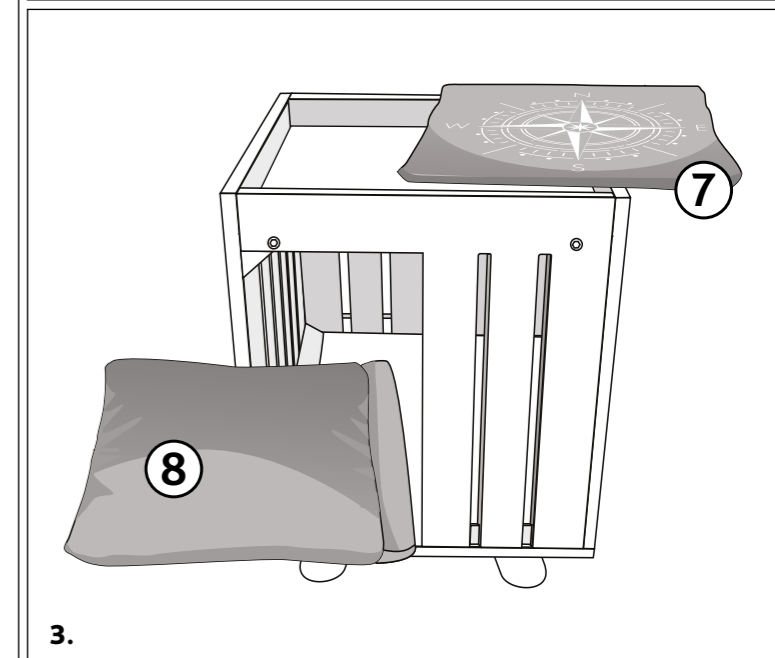

No. d'article / Art. n.	Arbre à chat / Tiragraffi	Couleur / Colore	Hauteur / Altezza
44742	Alva	gris foncé / grigio scuro	51 cm

N° de la liste / Pos. n.	Description / Descrizione	Dimensions en mm / Misura in mm	Quantité / Quantità	No. d'article / Art. n.
Pos. 1	Base / Base	365 x 365	1	44742-10
Pos. 2	Panneau latéral / Parete laterale	365 x 400	2	44742-11
Pos. 3	Panneau arrière / Parete posteriore	335 x 400	1	44742-12
Pos. 4	Panneau de toit / Pannello superiore	335 x 335	1	44742-13
Pos. 5	Panneau avant / Pannello frontale	335 x 400	1	44742-14
Pos. 6	Pied / Piedini	ø 50 x 100	4	44742-50
Pos. 7	Coussin, haut / Cuscino, superiore	340 x 340	1	44742-40
Pos. 8	Coussin, maison / Cuscino, nicchia	340 x 440	1	44742-41
Pos. a	Vis à tête plate / Vite a testa piatta	M6 x 30	15	44742-60
Pos. b	Vis à tête plate / Vite a testa piatta	M8 x 35	4	
Pos. c	Clé allen / Chiave a brugola		2	

FR Conseil:
 Le montage de ce produit doit être réalisé par un adulte.
 Veuillez vérifier régulièrement les vis, et les resserrer si nécessaire.

IT Nota:
 L'assemblaggio di questo prodotto deve essere effettuato da un adulto.
 Si prega di controllare regolarmente il fissaggio delle viti e se necessario stringerle ancora.