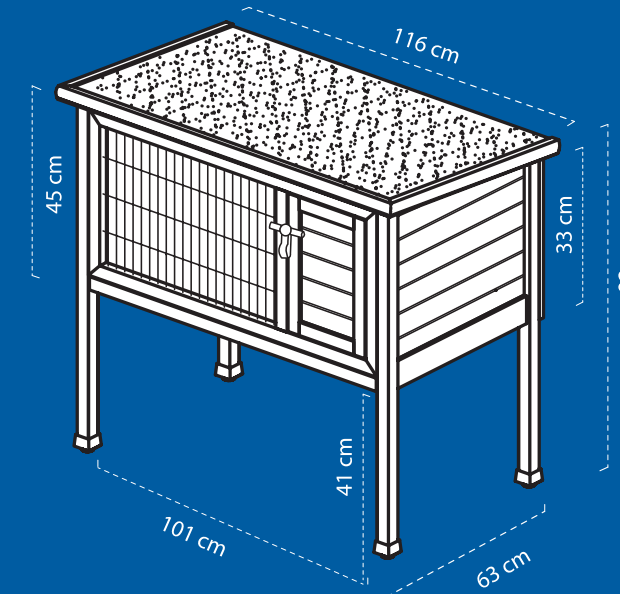

116 x 92 x 63 cm

TRIXIE Heimtierbedarf
Industriestr. 32 - 24963 Tarp
GERMANY · www.trixie.de

TRIXIE UK Pet Products Ltd.
Unit 7, Deer Park Road, Moulton Park,
Northampton NN3 6RZ

#62372

8180 Made in China