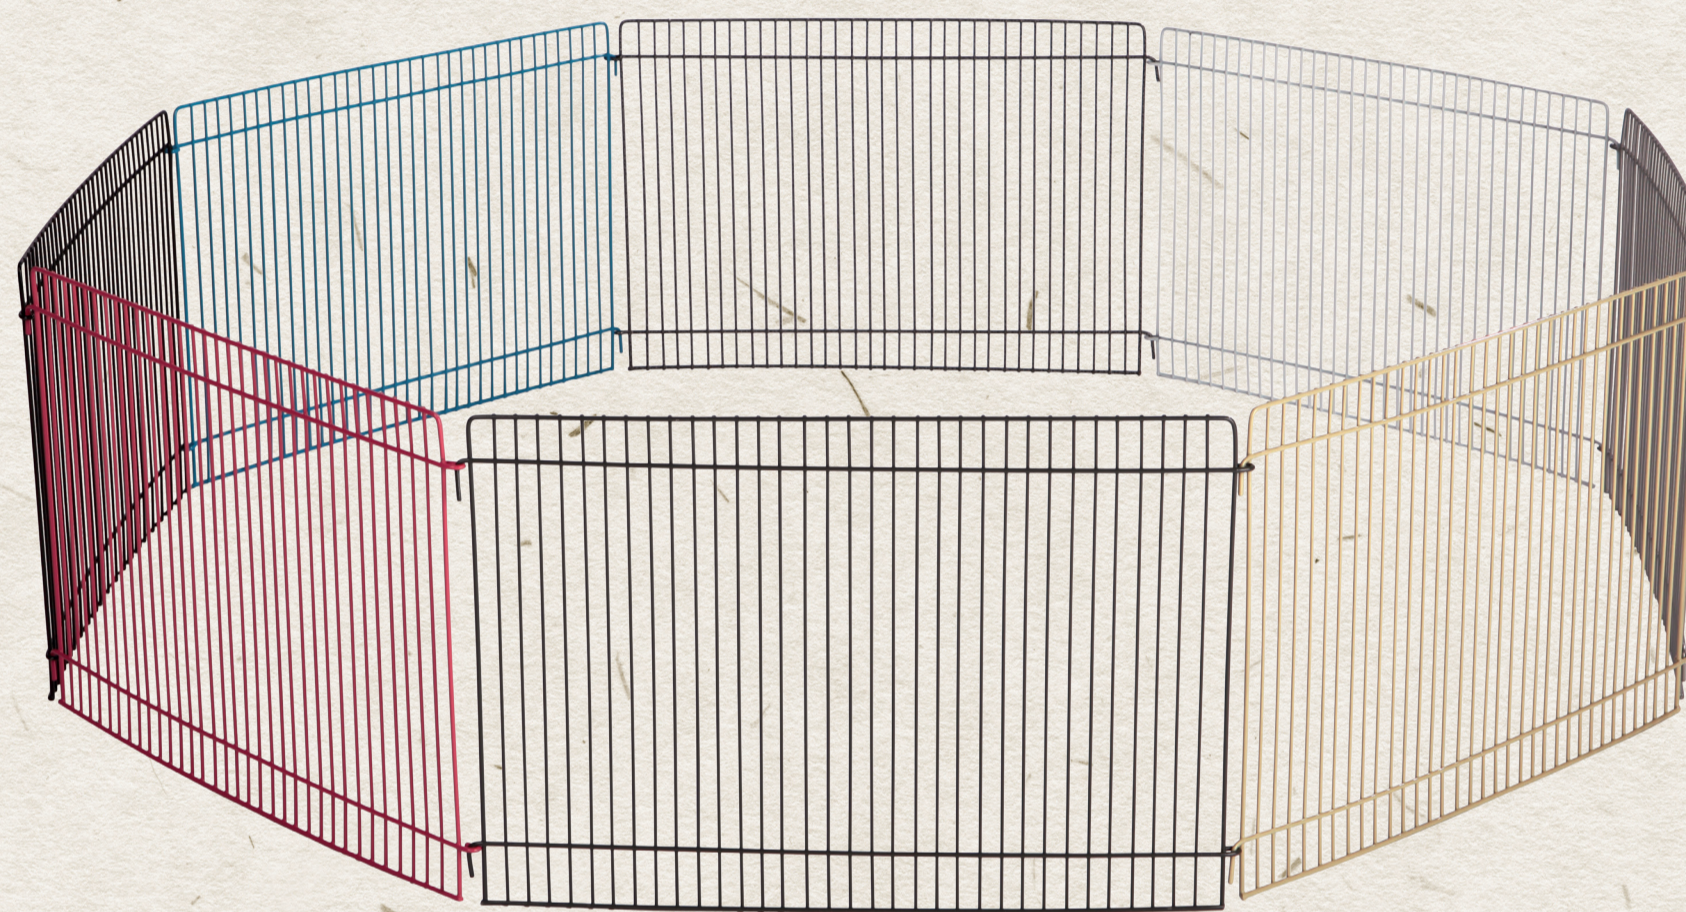

#6247

ø 86 x 23 cm

TRIXIE Heimtierbedarf
Industriestraße 32 · 24963 Tarp
GERMANY · www.trixie.de

DE Freilaufgehege EN Indoor Run FR Enclos SV Hamsterhage NL Knaagdierpark IT Recinto da Interno DA Indendørs løbegård PL Wybieg domowy ES Recinto Interior CS Vnitřní výběh RU Загон для грызунов

TRIXIE