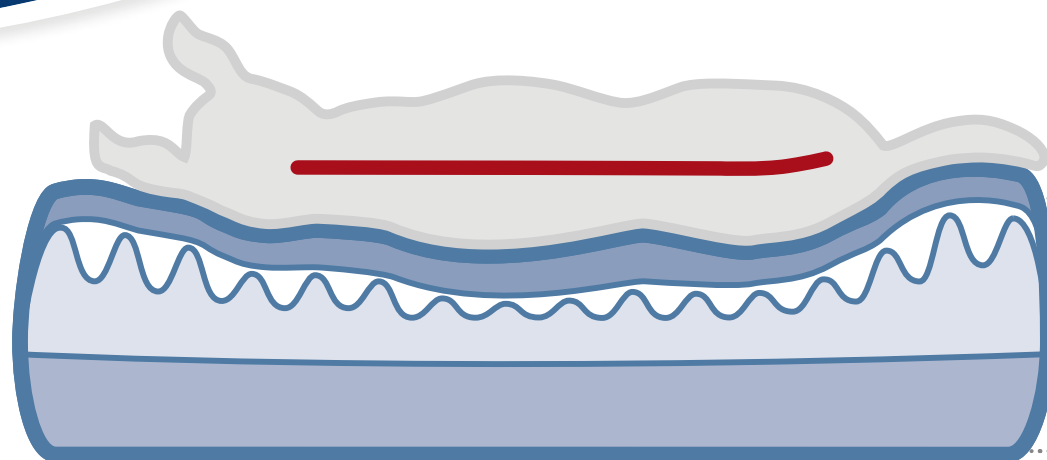

# TRIXIE

Liegefläche aus visco-  
elastischem Schaum  
*Lying area made of  
viscoelastic foam*

Rutschfester Boden  
*Non-slip bottom*

## Vital Kuschelplatz

**(DE) Orthopädische Unterlage mit Memory-Effekt**

**(EN) Orthopaedic Resting Place with Memory Effect**

**(FR) Couchage orthopédique avec effet mémoire**

**(IT) Cuccie e cuscini per dormire per cani  
con effetto memory**

**(NL) Orthopedische Ligplaats met geheugenschuim**

**(SV) Ortopedisk dyna med memory effekt**

**(DA) Ortopedisk liggeplads med hukommelseeffekt**

**(ES) Cama ortopédica con efecto memoria**

**(PT) Cama ortopédica com efeito memória**