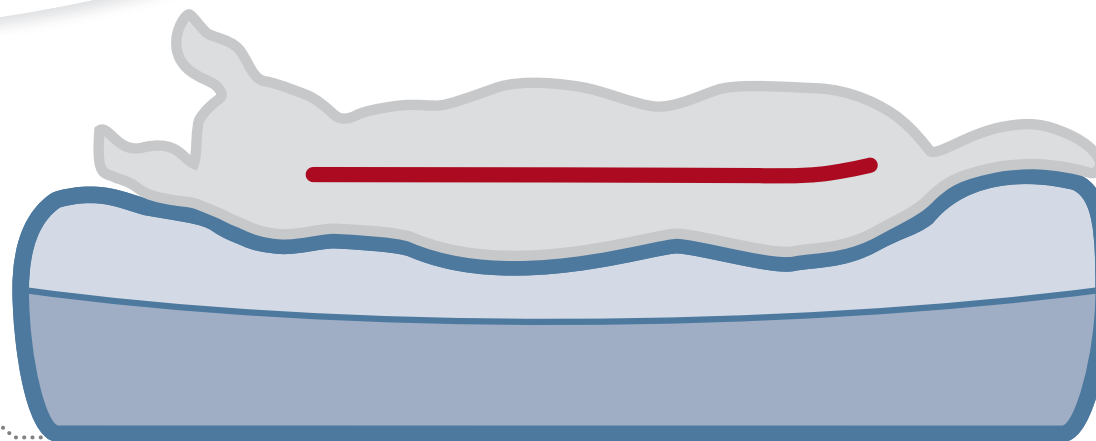

TRIXIE

Rutschfester Boden
Non-slip bottom

Liegefläche aus visco-
elastischem Schaum
*Lying area made of
viscoelastic foam*

Komfortschaum
Comfort foam

Vital Kuschelplatz

- DE Orthopädischer Liegeplatz für maximalen Schlafkomfort
- EN Orthopaedic place to rest for maximum sleeping comfort
- FR Couchage orthopédique pour un confort de sommeil maximum
- NL Orthopedische ligplaats voor maximaal slaapcomfort
- IT Cuscino ortopedico per riposare con il massimo comfort
- SV Ortopedisk sovplats för maximal komfort
- ES Zona de descanso ortopédica para máximo confort
- RU Ортопедический лежак для максимального комфорта во время сна

- PT Lugar de descanso ortopédico para máximo conforto durante o sono
- PL Ortopedyczne miejsce odpoczynku dla maksymalnego komfortu snu
- CS Ortopedické odpočinkové místo pro maximální spací komfort
- DA Ortøpædisk liggeplads for maksimal sovekomfort
- SK Ortopedická podložka na ležanie pre maximálny komfort spánku
- UK Ортопедична лежанка для максимального комфорту під час сну
- HU Ortopéd fekvőfelület a maximális alvási kényelemért