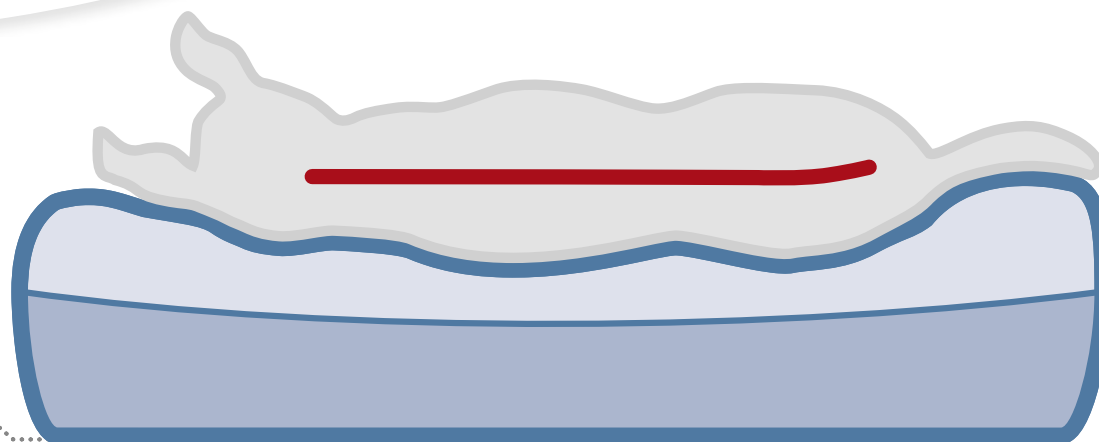

# TRIXIE

Rutschfester Boden  
Non-slip bottom

Liegefläche aus visco-  
elastischem Schaum  
Lying area made of  
viscoelastic foam

Komfortschaum  
Comfort foam

## Vital Kuschelplatz

- DE Orthopädischer Liegeplatz für maximalen Schlafkomfort
- EN Orthopaedic place to rest for maximum sleeping comfort
- FR Couchage orthopédique pour un confort de sommeil maximum
- NL Orthopedische ligplaats voor maximaal slaapcomfort
- IT Cuscino ortopedico per riposare con il massimo comfort
- SV Ortopedisk sovplats för maximal komfort
- ES Zona de descanso ortopédica para máximo confort
- RU Ортопедический лежак для максимального комфорта во время сна

- PT Lugar de descanso ortopédico para máximo conforto durante o sono
- PL Ortopedyczne miejsce odpoczynku dla maksymalnego komfortu snu
- CS Ortopedické odpočinkové místo pro maximální spací komfort
- DA Ortoperisk liggeplads for maksimal sovekomfort
- SK Ortopedická podložka na ležanie pre maximálny komfort spánku
- UK Ортопедична лежанка для максимального комфорту під час сну
- HU Ortopéd fekvőfelület a maximális alvási kényelemért