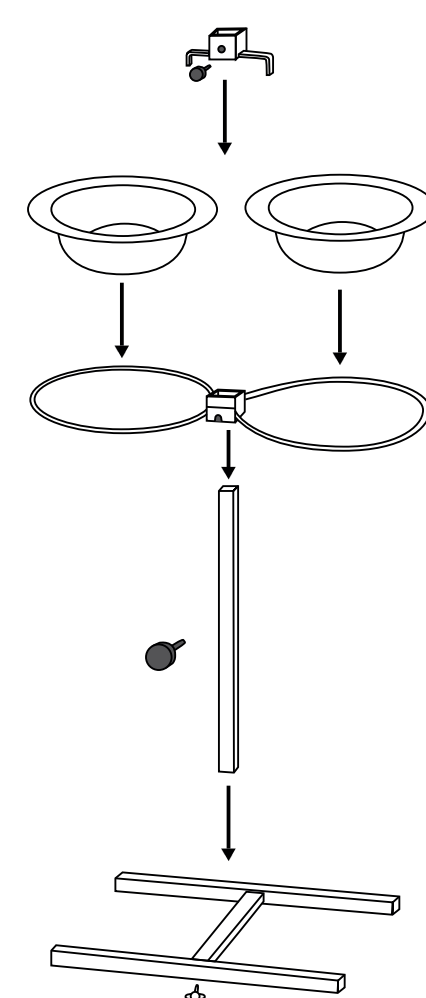

PL Miski na stojaku | z 2 miskami ze stali nierdzewnej | z elementami zapobiegającymi grzechotaniu | antypoślizgowe gumowe nożki | prawidłowa wysokość misek poprawia trawienie | z metalu lakierowanego | z stal/metalu

CS Psí bar | se 2 miskami z nerezové oceli | se zaklesnutím misky a ochranou proti rachocení | protiskluzové díky gumovým nožkám | správný postoj podporuje správné zažívání | lakovaný | nerezová ocel/kov

DA Hundebær | med 2 stålskåle | med skålelås og støjbeskyttelse af gummi | skridsikker vha. gummifodder | den rigtige kropsholdning under måltidet, understøtter fordøjelsen | hammerslagsmønster | rustfrit stål/metal

SK Stojan na misky pre psa | vrátane 2 misiek z ušľachtilej ocele | s aretáciou misky a ochranou proti hrkotaniu | protišmykový, gumové nožičky | správne držanie tela pri žraní podporuje trávenie | tepaný kladivový efekt, lakované | ušľachtilá ocel/kov

UK Миски на підставці | Включно з 2 мисками з нержавної сталі | з фіксацією мисок та захистом від брязкоту | Не ковзає завдяки гумовим ніжкам | Правильне положення під час їжі сприяє травленню | Покрыття з молотковим ефектом | високоякісна сталь/метал

HU Kutycabár | 2 db rozsdamentes acél etetőtál | tálzárral és csörgésvédelemmel | a gumilábaktól csúszásmentes | az evés közbeni helyes testtartás segíti az emésztést | kalapáccseffekt festés | rozsdamentes acél/fém