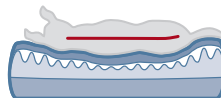

TRIXIE Heimtierbedarf · Industriestr. 32 · 24963 Tarp
GERMANY · www.trixie.de