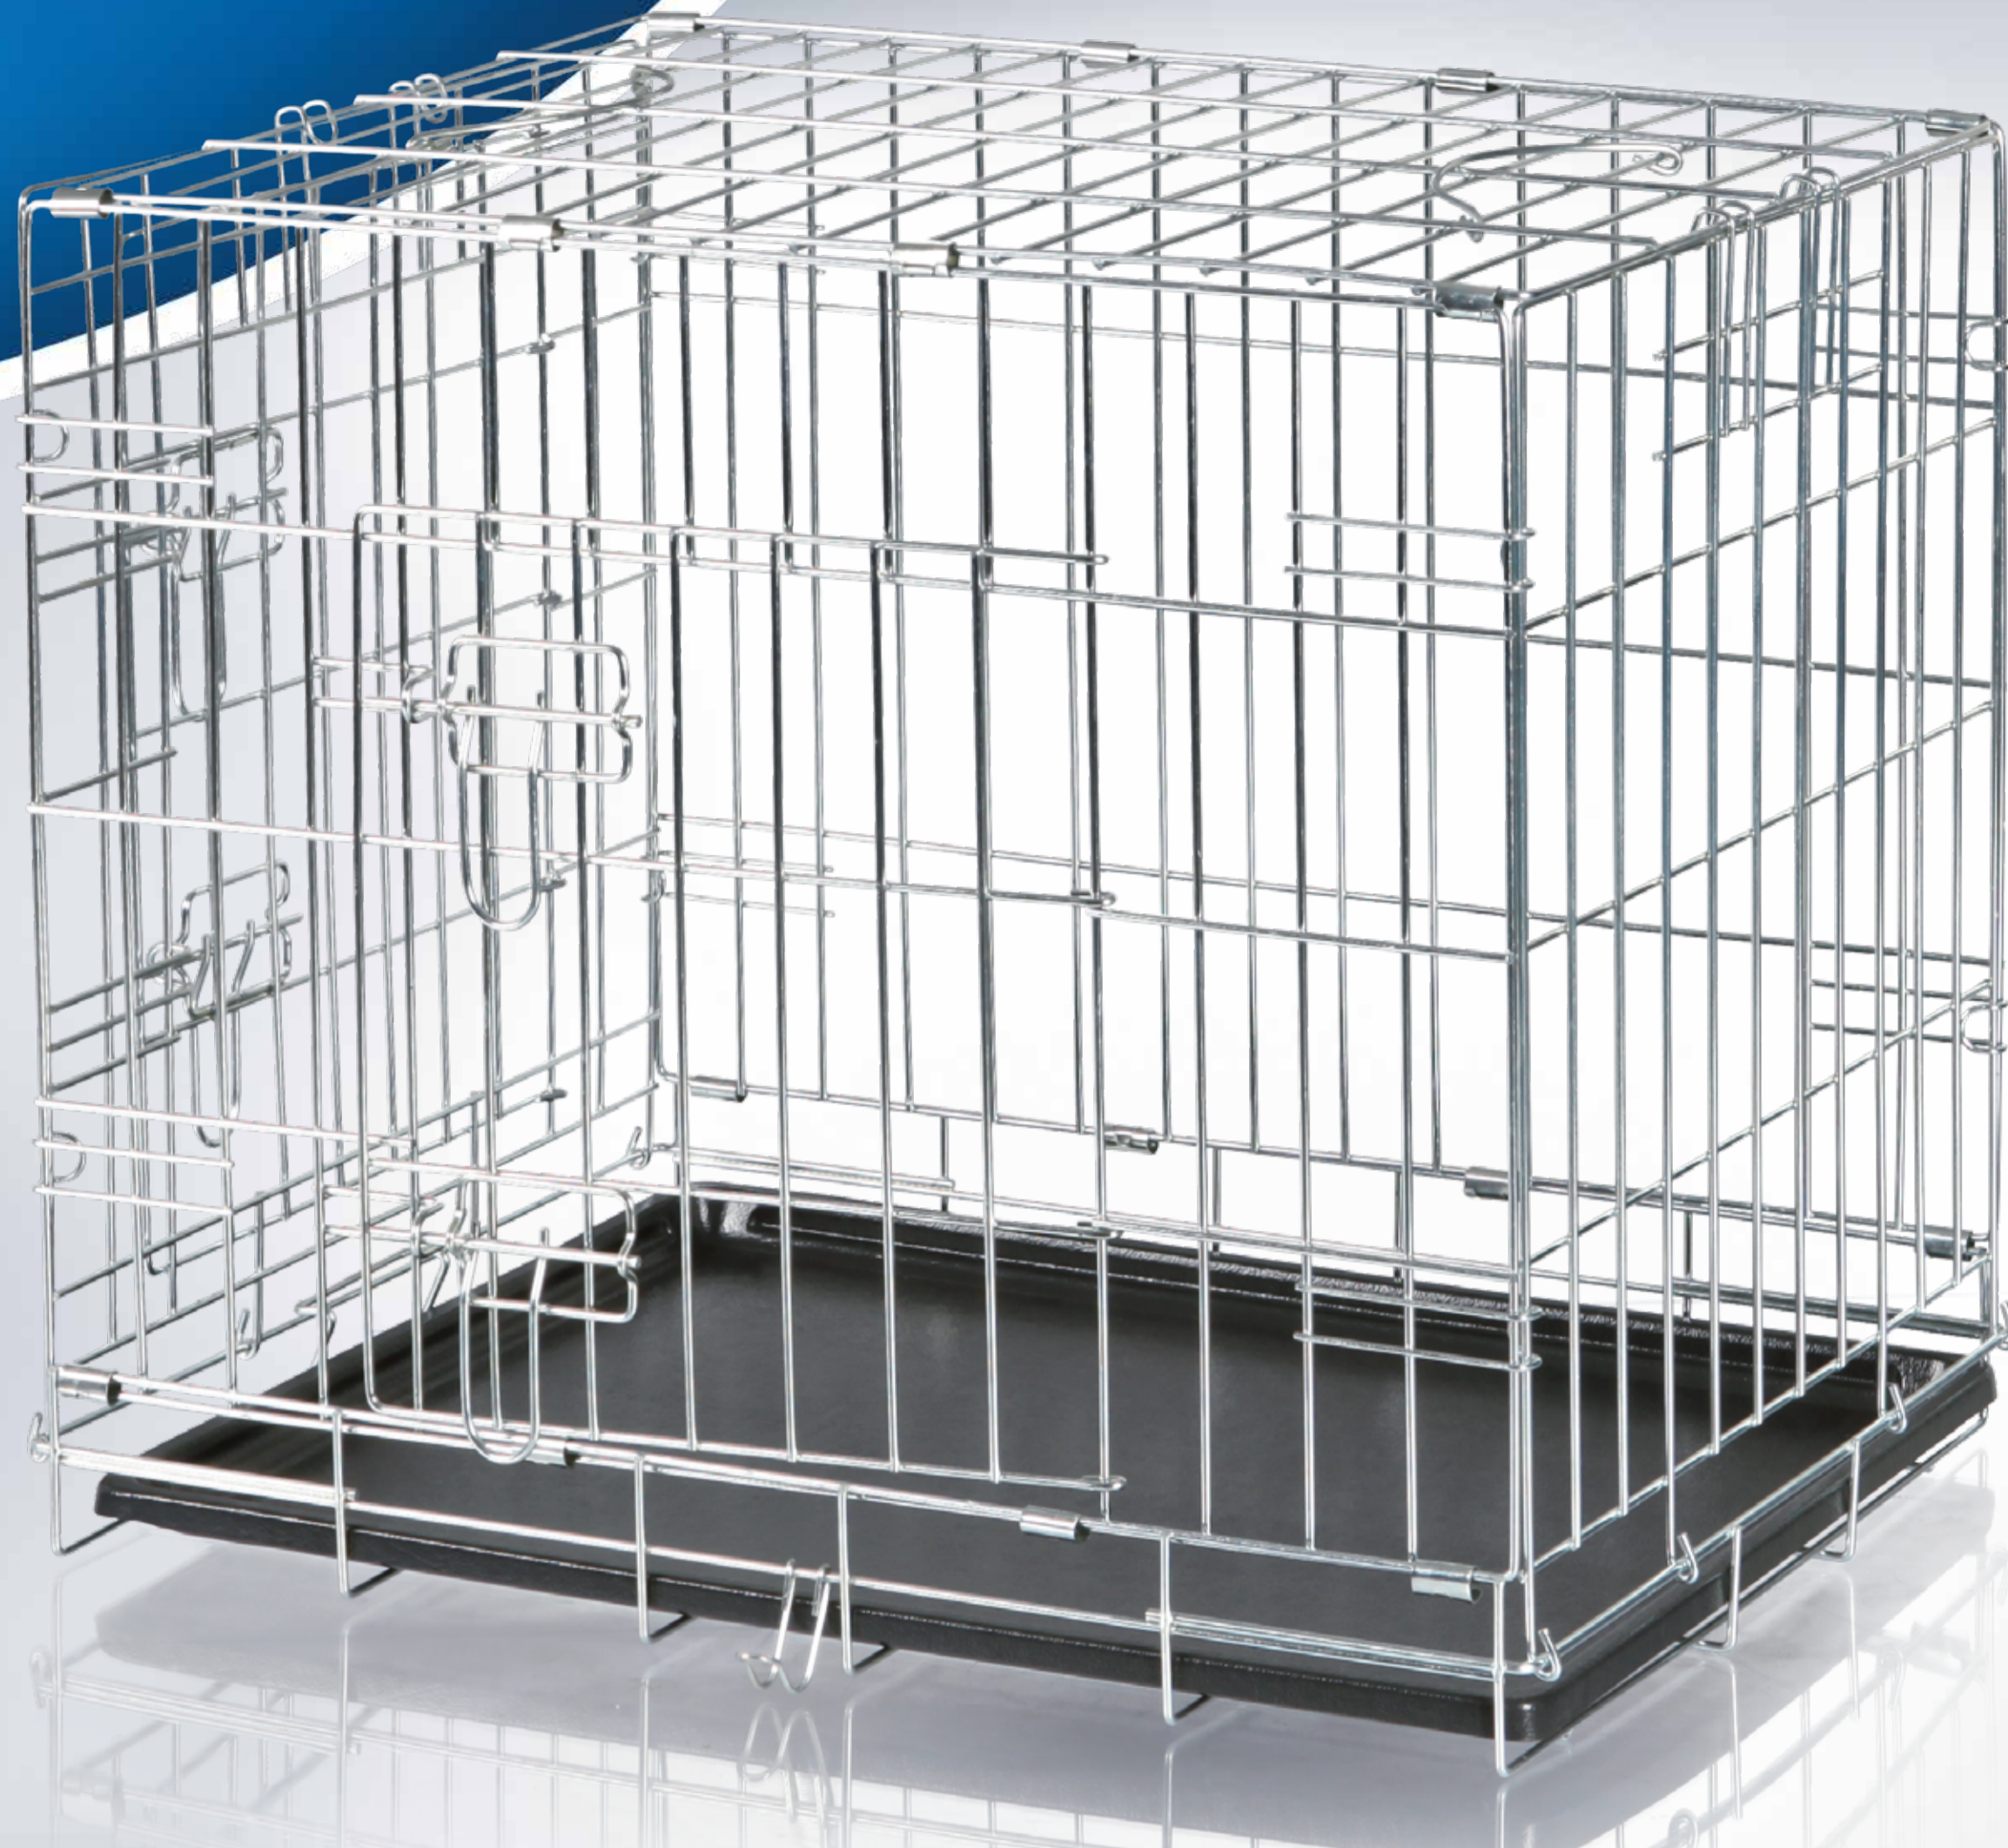

TRIXIE

S

Home Kennel

DE Home Kennel

- 2 Türen, vorne und seitlich
- Türen mit je 2 Sicherheitsverschlüssen
- zusammenklappbar und platzsparend zu verstauen
- Bodenwanne aus Kunststoff (ABS)
- verzinktes Metall

- 2 portes, avant et latérale
- portes avec 2 fermetures de sécurité chacune
- article pliable et peu encombrant
- bac en plastique (ABS)
- métal galvanisé

Information Importante: Habituez votre animal à ce produit avec de l'utiliser la première fois. Produit non adapté au long séjour. Ne pas utiliser cet article dans la voiture.

NL Hondenbench

- 2 deuren, vooraan en aan de zijkant
- deuren met elk 2 veiligheidsloten
- inklapbaar en compact op te bergen
- kunststof schuiflade (ABS)
- gegalvaniseerd metaal

Tip: wen uw dier vóór het eerste gebruik met beleid aan het product. Dit product is niet geschikt, om het dier langdurig in onder te brengen. Gebruikt u het artikel niet in de auto.

PT Home Kennel

- 2 portas, frontal e lateral
- portas com 2 fechos de segurança cada
- dobrável e fácil de arrumar
- tabuleiro em plástico (ABS)
- metal galvanizado

Informação importante: Habitue o seu animal ao artigo, antes de o utilizar pela primeira vez. Este artigo não é indicado para uma utilização de longa duração. Não utilizar este artigo dentro do carro.