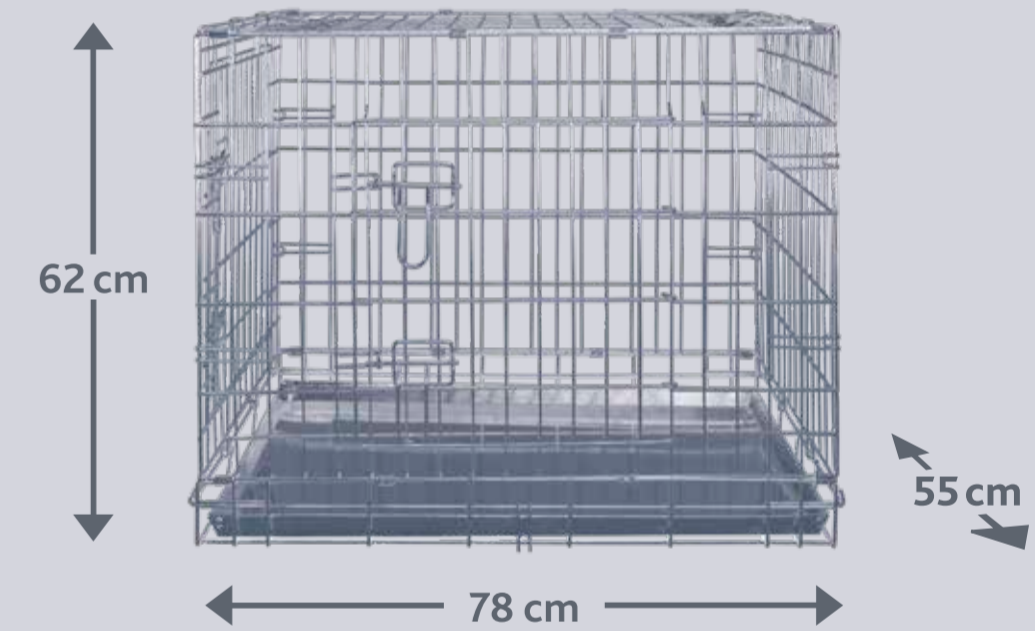

TRIXIE

M

Home Kennel

DE Home Kennel

- 2 Türen, vorne und seitlich
- Türen mit je 2 Sicherheitsverschlüssen
- zusammenklappbar und platzsparend zu verstauen
- Bodenwanne aus Kunststoff (ABS)
- verzinktes Metall