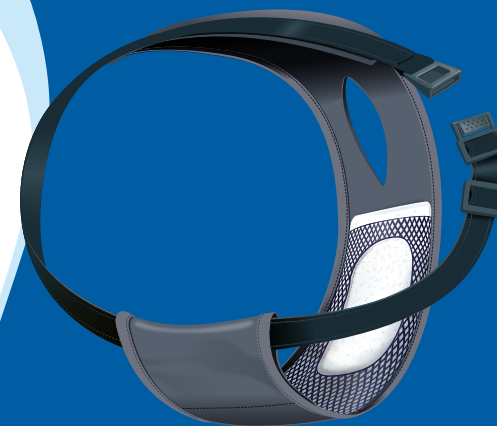

PT Slips de Protecção

- para cadelas com cio
- assenta perfeitamente graças à cintura elástica regulável
- com fecho clip
- inserção em rede para uma boa absorção de qualquer fluxo
- inclui 3 pensos (pensos suplentes disponíveis em separado, #23496)
- poliéster/elastano

PL Majtki ochronne

- dla suczek w czasie rui
- idealnie dopasowane, dzięki elastycznemu, regulowanemu pasowi
- z poręcznym zatrzaskiem
- siateczkowa wkładka zapewniająca dobrą absorpcję
- zawiera 3 wkładki chłonne (wkładki dostępne również oddzielnie - #23496)
- z poliester/elastan

CS Ochranné kalhotky

- pro hárající feny
- perfektně sedí díky elastickému, plně nastavitelnému pásku
- s šikovným zacvakáváním
- síťová vložka pro maximální absorpci jakéhokoliv úniku
- zahrnuje 3 absorbní podložky (vice podložek dostupné odděleně, #23496)
- polyester/elastan

RU Штанишки защитные

- для сук во время течки
- оптимальная посадка благодаря эластичному, полностью регулируемому ремню
- с пружинкой
- сетчатая вставка для хорошего поглощения любых стоков
- 3 абсорбирующие прокладки в комплекте (дополнительные прокладки арт.23496)
- полиэстер/эластан

PAP21
#23491

TRIXIE UK Pet Prod
4 Littleworth Road
Benson, Wallingford
OX10 6LY

TRIXIE Heimtierbedarf
Industriestr. 32
24963 Tarp · GERMANY
www.trixie.de

TRIXIE

S

TRIXIE

Schutzhöschen
Für läufige Hündinnen

#23491

TRIXIE

S

S

EN Protective Pants **NL Beschermbroekje**
For female dogs in season Voor loopse teefjes

FR Slip de protection **SV Tikskydd**
Pour chiennes en chaleur För löptikar

IT Mutandina igienica **ES Braguitas Protectoras**

Per femmine in calore Para hembras en época de celo

4 011905 234915