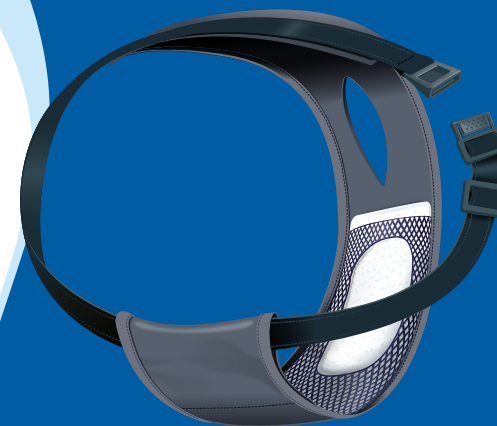

PT Slips de Protecção

- para cadelas com cio
- assenta perfeitamente graças à cintura elástica regulável
- com fecho clip
- inserção em rede para uma boa absorção de qualquer fluxo
- inclui 3 pensos (pensos suplentes disponíveis em separado, #23497)
- poliéster/elastano

PL Majtki ochronne

- dla suczek w czasie rui
- idealnie dopasowane, dzięki elastycznemu, regulowanemu pasowi
- z poręcznym zatrzaskiem
- siateczkowa wkładka zapewniająca dobrą absorpcję
- zawiera 3 wkładki chłonne (wkładki dostępne również oddzielnie - #23497)
- z poliestru/elastanu

CS Ochranné kalhotky

- pro hárající feny
- perfektně sedí díky elastickému, plně nastavitelnému pásku
- s šikovným zacvakáváním
- síťová vložka pro maximální absorpci jakéhokoliv úniku
- zahrnuje 3 absorbní podložky (vice podložek dostupné odděleně, #23497)
- polyester/elastan

RU Штанишки защитные

- для сук во время течки
- оптимальная посадка благодаря эластичному, полностью регулируемому ремню
- с пружинкой
- сетчатая вставка для хорошего поглощения любых стоков
- 3 абсорбирующие прокладки в комплекте (дополнительные прокладки арт.23497)
- полиэстер/эластан

PAP21
#23493

TRIXIE UK Pet Prod
4 Littleworth Road
Benson, Wallingford
OX10 6LY

TRIXIE Heimtierbedarf
Industriestr. 32
24963 Tarp · GERMANY
www.trixie.de

TRIXIE

M

TRIXIE

#23493

M

M

TRIXIE

Schutzhöschen
Für läufige Hündinnen

EN Protective Pants **NL Beschermbroekje**
For female dogs in season Voor loopse teefjes

FR Slip de protection **SV Tikskydd**
Pour chiennes en chaleur För löptikar

IT Mutandina igienica **ES Braguitas Protectoras**

Per femmine in calore Para hembras en época de celo