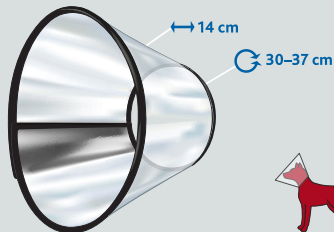

TRIXIE Heimtierbedarf · Industriestr. 32
24963 Tarp · GERMANY · www.trixie.de

TRIXIE UK Pet Products Ltd., Unit 7, Deer Park
Road, Moulton Park, Northampton NN3 6RZ

S-M

DE Schutzkragen

- Mit Tierärzten entwickelt
- Klettverschluss zum schnellen und passgenauen Anlegen
- Kunststoff

EN Protective Collar

- Developed with veterinarians
- with hook and loop fastener for quick and exact fitting
- plastic

FR Collier de protection

- Développé avec des vétérinaires
- bande auto-agrippante pour un ajustement rapide et parfait
- en plastique

IT Collare Elisabetta

- Prodotto sviluppato in collaborazione con un team di esperti
- veloce e preciso da fare indossare grazie alla chiusura a strappo
- in plastica / info smaltimento: www.trixieitalia.it

NL Beschermkraag

- In samenwerking met dierenartsen ontwikkeld
- klittenbandsluiting om snel en adequaat om te doen
- kunststof

SV Hundkrage

- Utvecklad tillsammans med veterinärer
- med kardborrefäste
- plast

DA Beskyttelseskrave

- Udviklet med veterinærer
- hurtig og nøjagtig at sætte på vha. burrebånd
- plast

ES Collar Veterinario

- Desarrollado por veterinarios
- con cinta de cierre para ajuste rápido y preciso
- plástico

PT Colar Isabelino

- Desenvolvido em conjunto com veterinários
- com tiras aderentes para um ajuste rápido e preciso
- plástico

PL Kotnierz ochronny

- Zaprojektowany przez lekarzy weterynarii
- z zapięciem na rzep dla szybkiego i dokładnego dopasowania
- z plastiku

CS Ochranný obojek

- Vytvořeno s veterináři
- se suchým zipem pro rychlé a přesné upevnění
- plast

RU Защитный воротник

- Разработано ветеринарами
- удобное крепление позволяет быстро и точно регулировать размер
- пластик