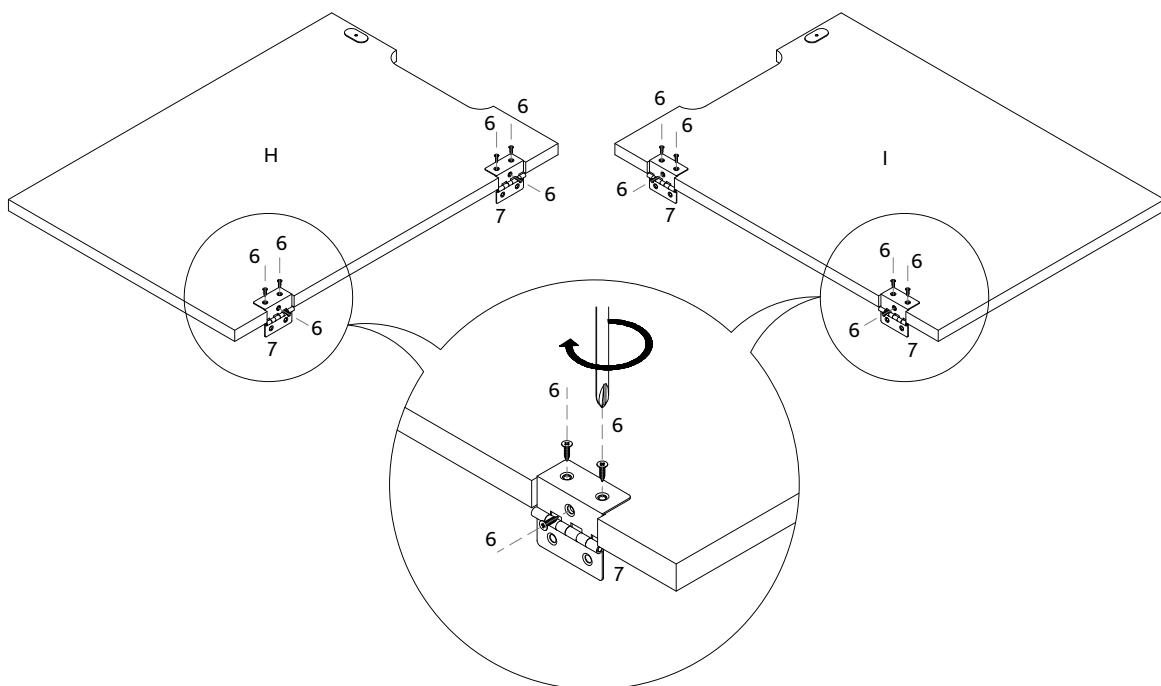

1				
	1 6 x	5 6 x	7 4 x	6 12 x