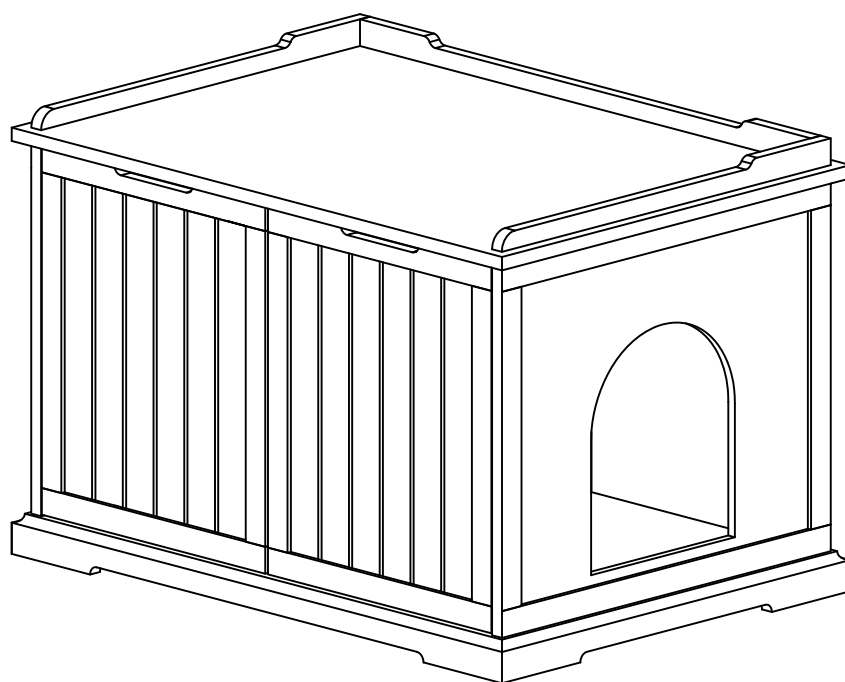

TRIXIE

Conseils de montage & Pièces détachées / Istruzioni di montaggio & elenco dei pezzi

No. d'article / Art. n.		Couleur / Colore	Hauteur / Altezza	
40233	Cabane pour chat XL / Cat House XL	blanc / bianco	75 x 51 x 53 cm	

N° de la liste / Pos. n.	Description / Descrizione	Dimensions en mm / Misura in mm	Quantité / Quantità	No. d'article / Art. n.
Pos. A	Bords de l'étagère / Bordi del ripiano	498 x 30 x 15	2	40233-22
Pos. B	Bords de l'étagère, arrière / Bordi del ripiano, posteriore	690 x 30 x 15	1	40233-23
Pos. C	Toit / Tetto	750 x 533 x 15	1	40233-20
Pos. D	Panneau latérale / Parete laterale	510 x 415 x 14	1	40233-11
Pos. E	Séparation / Divisorio	473 x 415 x 10	1	40233-12
Pos. F	Panneau latérale avec entrée / Parete laterale con entrata	510 x 415 x 14	1	40233-10
Pos. G	Mur arrière / Parete posteriore	695 x 415 x 12	1	40233-40
Pos. H	Porte, gauche / Porta, sinistra	342 x 415 x 14	1	40233-30
Pos. I	Porte, droit / Porta, destra	342 x 415 x 14	1	40233-31
Pos. J	Base / Fondo	750 x 533 x 45	1	40233-21
Pos. 1	Set de vis / Viti		14	40233-50
Pos. 2		14		
Pos. 3		14		
Pos. 4		2		
Pos. 5		6		
Pos. 6		24		
Pos. 7		4		

FR Conseil:

Ne pas s'asseoir ni se poser sur la cabane pour chat.
 La cabane pour chat est uniquement destinée aux animaux.
 L'entrée peut être placée à gauche ou à droite.
 Le montage de ce produit doit être réalisé par un adulte.
 Veuillez vérifier régulièrement les vis, et les resserrer si nécessaire.