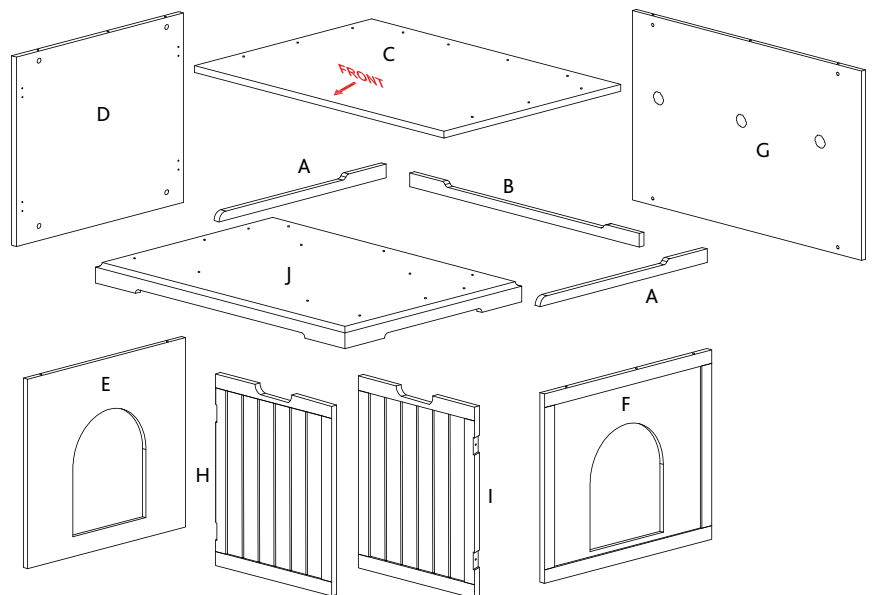

TRIXIE

Conseils de montage & Pièces détachées / Istruzioni di montaggio & elenco dei pezzi

No. d'article / Art. n.		Couleur / Colore	Hauteur / Altezza	
40233	Cabane pour chat XL / Cat House XL	blanc / bianco	75 x 51 x 53 cm	

N° de la liste / Pos. n.	Description / Descrizione	Dimensions en mm / Misura in mm	Quantité / Quantità	No. d'article / Art. n.
Pos. A	Bords de l'étagère / Bordi del ripiano	498 x 30 x 15	2	40233-22
Pos. B	Bords de l'étagère, arrière / Bordi del ripiano, posteriore	690 x 30 x 15	1	40233-23
Pos. C	Toit / Tetto	750 x 533 x 15	1	40233-20
Pos. D	Panneau latérale / Parete laterale	510 x 415 x 14	1	40233-11
Pos. E	Séparation / Divisorio	473 x 415 x 10	1	40233-12
Pos. F	Panneau latérale avec entrée / Parete laterale con entrata	510 x 415 x 14	1	40233-10
Pos. G	Mur arrière / Parete posteriore	695 x 415 x 12	1	40233-40
Pos. H	Porte, gauche / Porta, sinistra	342 x 415 x 14	1	40233-30
Pos. I	Porte, droit / Porta, destra	342 x 415 x 14	1	40233-31
Pos. J	Base / Fondo	750 x 533 x 45	1	40233-21
Pos. 1	Set de vis / Viti		14	40233-50
Pos. 2		14		
Pos. 3		14		
Pos. 4		2		
Pos. 5		6		
Pos. 6		24		
Pos. 7		4		

FR Conseil:

Ne pas s'asseoir ni se poser sur la cabane pour chat.
 La cabane pour chat est uniquement destinée aux animaux.
 L'entrée peut être placée à gauche ou à droite.
 Le montage de ce produit doit être réalisé par un adulte.
 Veuillez vérifier régulièrement les vis, et les resserrer si nécessaire.

IT Nota:

Si prega di non sedersi su questo mobile.
 E' destinato esclusivamente ai pet.
 L'entrata può essere installata sia a destra che a sinistra.
 L'assemblaggio di questo prodotto deve essere effettuato da un adulto.
 Si prega di controllare regolarmente il fissaggio delle viti e se necessario stringerle ancora.