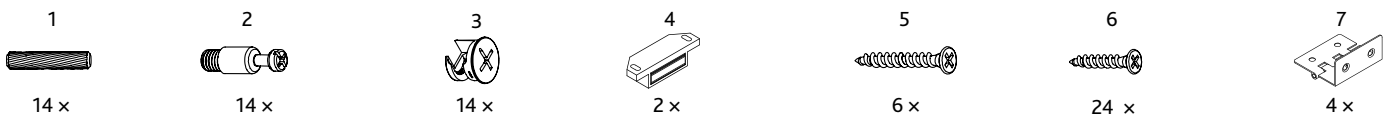

TRIXIE

Conseils de montage & Pièces détachées / Istruzioni di montaggio & elenco dei pezzi

No. d'article / Art. n.		Couleur / Colore	Hauteur / Altezza	
40233	Cabane pour chat XL / Cat House XL	blanc / bianco	75 x 51 x 53 cm	

N° de la liste / Pos. n.	Description / Descrizione	Dimensions en mm / Misura in mm	Quantité / Quantità	No. d'article / Art. n.
Pos. A	Bords de l'étagère / Bordi del ripiano	498 x 30 x 15	2	40233-22
Pos. B	Bords de l'étagère, arrière / Bordi del ripiano, posteriore	690 x 30 x 15	1	40233-23
Pos. C	Toit / Tetto	750 x 533 x 15	1	40233-20
Pos. D	Panneau latérale / Parete laterale	510 x 415 x 14	1	40233-11
Pos. E	Séparation / Divisorio	473 x 415 x 10	1	40233-12
Pos. F	Panneau latérale avec entrée / Parete laterale con entrata	510 x 415 x 14	1	40233-10
Pos. G	Mur arrière / Parete posteriore	695 x 415 x 12	1	40233-40
Pos. H	Porte, gauche / Porta, sinistra	342 x 415 x 14	1	40233-30
Pos. I	Porte, droit / Porta, destra	342 x 415 x 14	1	40233-31
Pos. J	Base / Fondo	750 x 533 x 45	1	40233-21
Pos. 1	Set de vis / Viti		14	40233-50
Pos. 2		14		
Pos. 3		14		
Pos. 4		2		
Pos. 5		6		
Pos. 6		24		
Pos. 7		4		