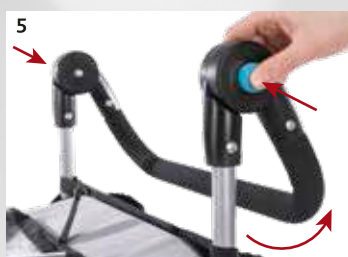

DE Fahrrad-Anhänger

Mit Schnell-Falt-Funktion

- sekundenschneller Auf- und Abbau dank Schnell-Falt-Funktion
- Räder mit Schnellbefestigungssystem
- mit höhenverstellbarem Griff
- oberer und vorderer Netz-Einsatz mit Regenschutz abdeckbar
- mit Hecktür
- Kissen mit viscoelastischem Schaum
- herausnehmbare Bodenplatte mit Anti-Rutsch-Bezug
- mit integrierter Kurzleine
- mit diversen Taschen und Getränkehalter
- mit Feststellbremse
- mit Reflektoren
- Signalwimpel mit reflektierendem Motiv
- inklusive Anhängerkupplung
- durch Schnell-Click-Funktion einfacher Umbau zum Buggy möglich
- Frontrad zum Buggy-Umbau separat erhältlich (Artikel 12795)*
- Metall/Polyester

EN Bicycle Trailer

With quick-fold function

- set up and dismantling in seconds with quick-fold function
- wheels with quick-fix system
- handle adjustable in height
- top and front net inserts can be covered with rain protection
- with rear door
- cushion with viscoelastic foam
- removable base with anti-slip cover
- with integrated short leash
- with various pockets and cup holder
- parking brake
- with reflectors
- signal banner with reflective motif
- trailer hitch is included
- easy conversion into buggy thanks to fast click function
- front wheel for transforming into buggy available separately (item 12795)*
- metal/polyester

FR Roulotte de vélo

Avec fonction pliage rapide