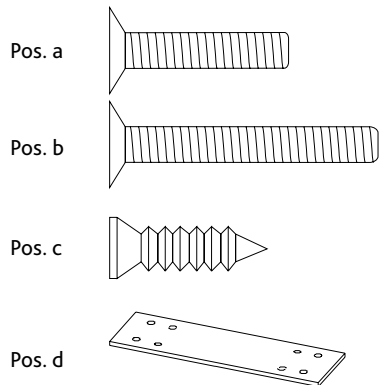

No. d'article / Art. n.	Arbre à chat / Tiragraffi	Couleur / Colore	Hauteur / Altezza		
44538	XXL Harvey	gris / grigio	96 cm		

N° de la liste / Pos. n.	Description / Descrizione	Dimensions en mm / Misura in mm	Quantité / Quantità	No. d'article / Art. n.	Carton n° / Cartone n.
Pos. 1	Base / Base	540 × 40 × 430	1	44538-10	2
Pos. 2	Maison / Nicchia	∅ 540 × 490	1	44538-40	1
Pos. 3	Lit / Cuccia	∅ 540 × 150	1	44538-41	2
Pos. 4	Coussin, ronde / Cuscino, rotonda	∅ 500	2	44538-42	1
Pos. 5	Coussin, pour Poteau / Cuscino, per Tronchetto	∅ 500	1	44538-43	2
Pos. 6	Poteau avec tige filetée / Tronchetto con perno	∅ 150 × 400	1	44538-30	2
Pos. 7	Poteau avec tige filetée / Tronchetto con perno	∅ 150 × 780	1	44538-31	2
Pos. a	Vis à tête fraisée / Vite svasata	M8 × 40	1	44538-60	1
Pos. b	Vis à tête fraisée / Vite svasata	M8 × 60	1		
Pos. c	Vis à bois à tête fraisée / Vite a testa svasata per legno	4 × 16	8		
Pos. d	Plateau intermédiaire / Piattaforma di collegamento		1		
Pos. e	Clé allen / Chiave a brugola		1		

(FR) Conseil

Le montage de ce produit doit être réalisé par un adulte. Veuillez vérifier régulièrement les vis, et les resserrer si nécessaire.

(IT) Nota

L'assemblaggio di questo prodotto deve essere effettuato da un adulto. Si prega di controllare regolarmente il fissaggio delle viti e se necessario stringerle ancora.

- (FR) Fixez la plaque de fond à la grotte.
- (IT) Fissare la piastra di fondo alla grotta.

1.

- (FR) Assemblez les pièces restantes de haut en bas.
- (IT) Assemblare i pezzi rimanenti dall'alto verso il basso.