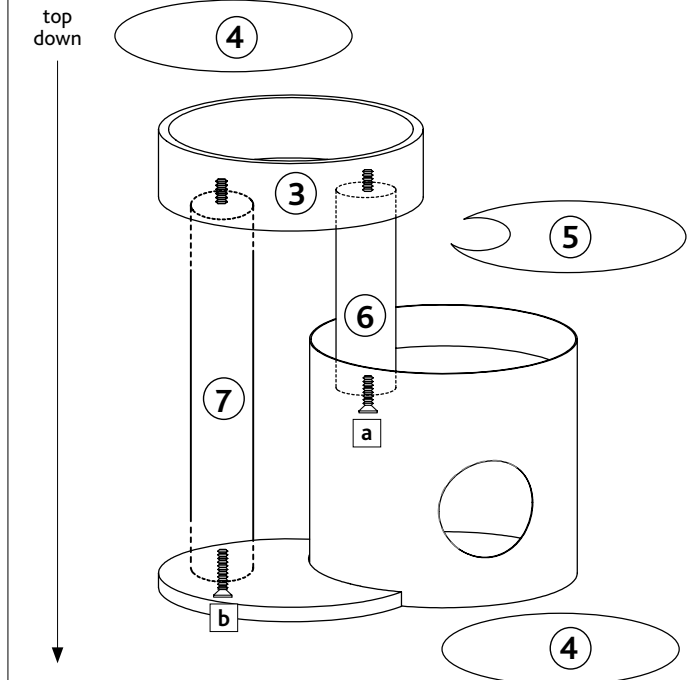

No. d'article / Art. n.	Arbre à chat / Tiragraffi	Couleur / Colore	Hauteur / Altezza		
44538	XXL Harvey	gris / grigio	96 cm		

N° de la liste / Pos. n.	Description / Descrizione	Dimensions en mm / Misura in mm	Quantité / Quantità	No. d'article / Art. n.	Carton n° / Cartone n.
Pos. 1	Base / Base	540 × 40 × 430	1	44538-10	2
Pos. 2	Maison / Nicchia	∅ 540 × 490	1	44538-40	1
Pos. 3	Lit / Cuccia	∅ 540 × 150	1	44538-41	2
Pos. 4	Coussin, ronde / Cuscino, rotonda	∅ 500	2	44538-42	1
Pos. 5	Coussin, pour Poteau / Cuscino, per Tronchetto	∅ 500	1	44538-43	2
Pos. 6	Poteau avec tige filetée / Tronchetto con perno	∅ 150 × 400	1	44538-30	2
Pos. 7	Poteau avec tige filetée / Tronchetto con perno	∅ 150 × 780	1	44538-31	2
Pos. a	Vis à tête fraisée / Vite svasata	M8 × 40	1	44538-60	1
Pos. b	Vis à tête fraisée / Vite svasata	M8 × 60	1		
Pos. c	Vis à bois à tête fraisée / Vite a testa svasata per legno	4 × 16	8		
Pos. d	Plateau intermédiaire / Piattaforma di collegamento		1		
Pos. e	Clé allen / Chiave a brugola		1		

(FR) Conseil

Le montage de ce produit doit être réalisé par un adulte. Veuillez vérifier régulièrement les vis, et les resserrer si nécessaire.

(IT) Nota

L'assemblaggio di questo prodotto deve essere effettuato da un adulto. Si prega di controllare regolarmente il fissaggio delle viti e se necessario stringerle ancora.

- (FR) Fixez la plaque de fond à la grotte.
- (IT) Fissare la piastra di fondo alla grotta.

1.

- (FR) Assemblez les pièces restantes de haut en bas.
- (IT) Assemblare i pezzi rimanenti dall'alto verso il basso.