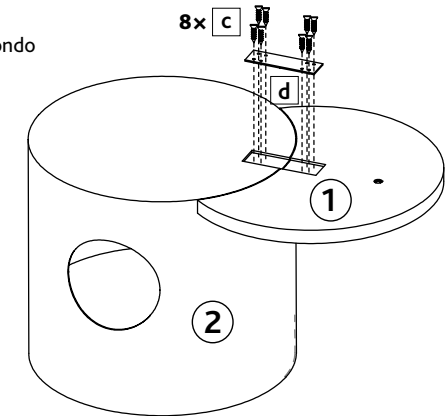

(IT) Nota

L'assemblaggio di questo prodotto deve essere effettuato da un adulto. Si prega di controllare regolarmente il fissaggio delle viti e se necessario stringerle ancora.

- (FR) Fixez la plaque de fond à la grotte.
- (IT) Fissare la piastra di fondo alla grotta.