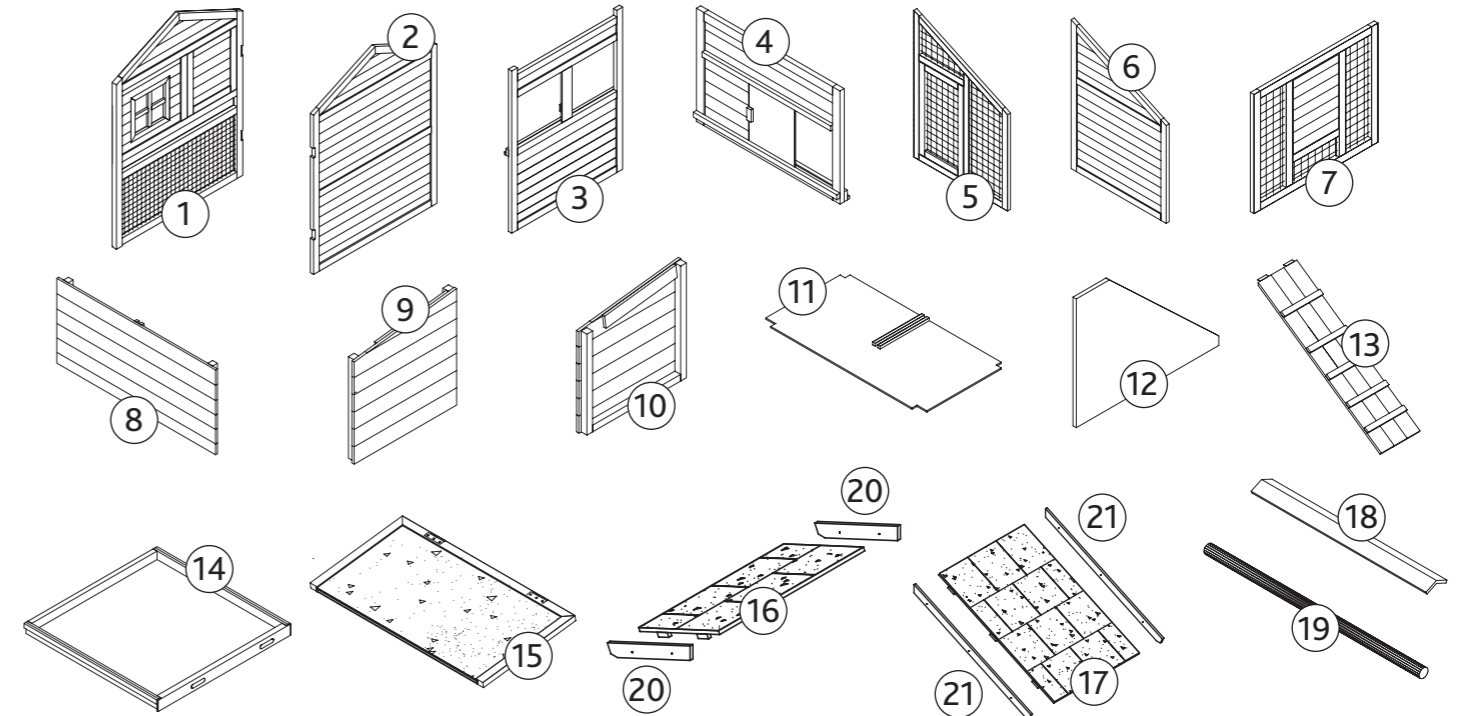

N° de la liste / Pos. n.	Description / Descrizione	Dimensions en mm / Misura in mm	Quantité / Quantità	No. d'article / Art. n.	Carton n° / Cartone n.
Pos. 1	Partie avant, Chambre / Pannello frontale, Area di riposo	765 x 1034 x 20 mm	1	55960-21	1
Pos. 2	Panneau arrière, Chambre / Parete posteriore, Area di riposo	765 x 1034 x 20 mm	1	55960-22	1
Pos. 3	Cloison, Chambre, links / Parete, Area di riposo, left	855 x 675 x 45 mm	1	55960-20	1
Pos. 4	Cloison, Chambre, rechts / Parete, Area di riposo, right	461 x 675 x 60 mm	1	55960-23	2
Pos. 5	Partie avant, Nichoir / Pannello frontale, Nido per deporre le uova	855 x 630 x 20 mm	1	55960-30	1
Pos. 6	Panneau arrière, Nichoir / Parete posteriore, Nido per deporre le uova	855 x 630 x 20 mm	1	55960-31	1
Pos. 7	Pari latérale nichoir, droit / Parete laterale, Nido per deporre le uova, di destra	562 x 675 x 20 mm	1	55960-32	2
Pos. 8	Pari latérale nichoir, gauche / Parete laterale, Nido per deporre le uova, di sinistra	305 x 659 x 28 mm	1	55960-12	2
Pos. 9	Cloison, Nichoir, Partie avant / Parete, scatola di nidificazione, Pannello frontale	350 x 355 x 28 mm	1	55960-10	1
Pos. 10	Cloison, Nichoir, Mur arrière / Parete, scatola di nidificazione, Parete posteriore	350 x 355 x 28 mm	1	55960-11	1
Pos. 11	Base, Nichoir / Base, Scatola di nidificazione	654 x 342 x 24 mm	1	55960-13	2
Pos. 12	Cloison de séparation, Nichoir / Parete divisoria, Scatola di nidificazione	270 x 345 x 8 mm	1	55960-14	2
Pos. 13	Rampe / Ramp	700 x 180 x 17 mm	1	55960-41	2
Pos. 14	Tiroir avec insert en plastique / Cassetto con inserto in plastica	694 x 690 x 50 mm	1	55960-43	2
Pos. 15	Panneau de toit, Nichoir / Pannello del tetto, Scatola di nidificazione	385 x 715 x 20 mm	1	55960-15	2
Pos. 16	Panneau de toit gauche / Pannello del tetto, sinistro	467 x 770 x 36 mm	1	55960-50	2
Pos. 17	Panneau de toit droit / Pannello del tetto, destro	1150 x 770 x 36 mm	1	55960-51	1
Pos. 18	Arrête de toit / Colmo del tetto	63 x 746 x 24 mm	1	55960-52	1
Pos. 19	Perchoir pour poule / Posatoio per galline	ø 30 x 725 mm	1	55960-42	1
Pos. 20	Moulure de toit / Modanatura del tetto	485 x 60 x 25 mm	2	55960-44	1
Pos. 21	Moulure de toit / Modanatura del tetto	1169 x 60 x 25 mm	2	55960-45	1