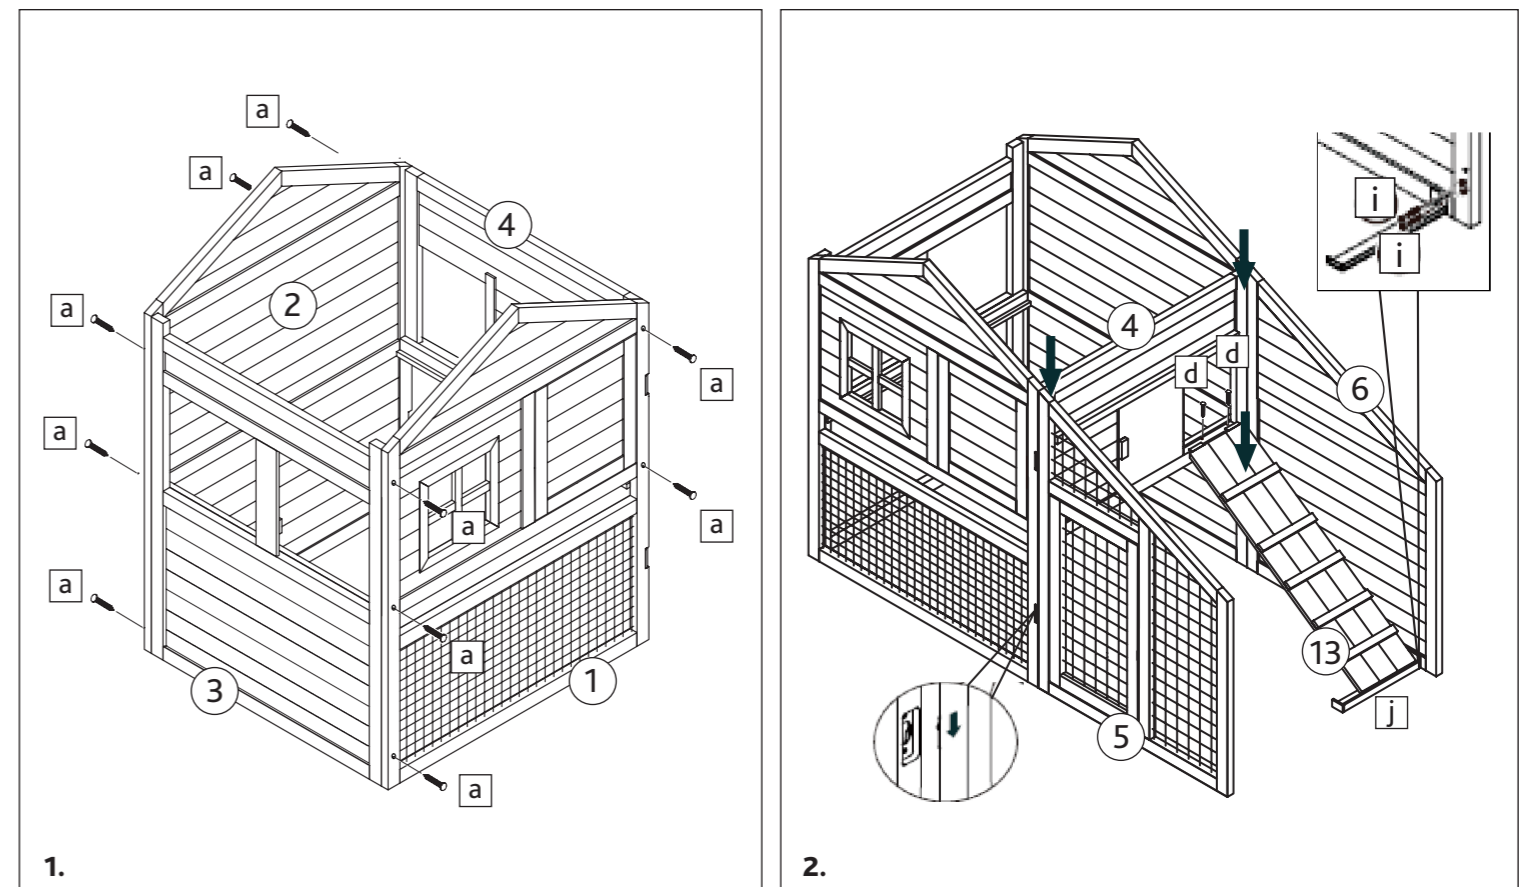

N° de la liste / Pos. n.	Description / Descrizione	Dimensions en mm / Misura in mm	Quantité / Quantità	No. d'article / Art. n.	Carton n° / Cartone n.
a	Vis fraisée/Vite a testa svasata	3,5 x 45 mm	14 + 1	55960-60	1
b		3,5 x 60 mm	3 + 1		
c		3,5 x 25 mm	2 + 1		
d		3,0 x 16 mm	2 + 1		
e		3,5 x 35 mm	4 + 1		
f		3,5 x 30 mm	10 + 1		
g	Vis fileté avec tête / Vite filettata con dado	M6 x 60 mm	4 + 1	55960-60	1
h		M6 x 50 mm	4 + 1		
i		M4 x 30 mm	2 + 1		
j	Fixation pour la rampe / Fissaggio per rampa	30 x 30 x 214 mm	1		
k	Sangle de sécurité gauche/droit / Cerniera sinistro/destro		1/1		
l	Verrou / Chiavistello di chiusura		3		
m	Vis fraisée / Vite a testa svasata	3,0 x 25 mm	3 + 1