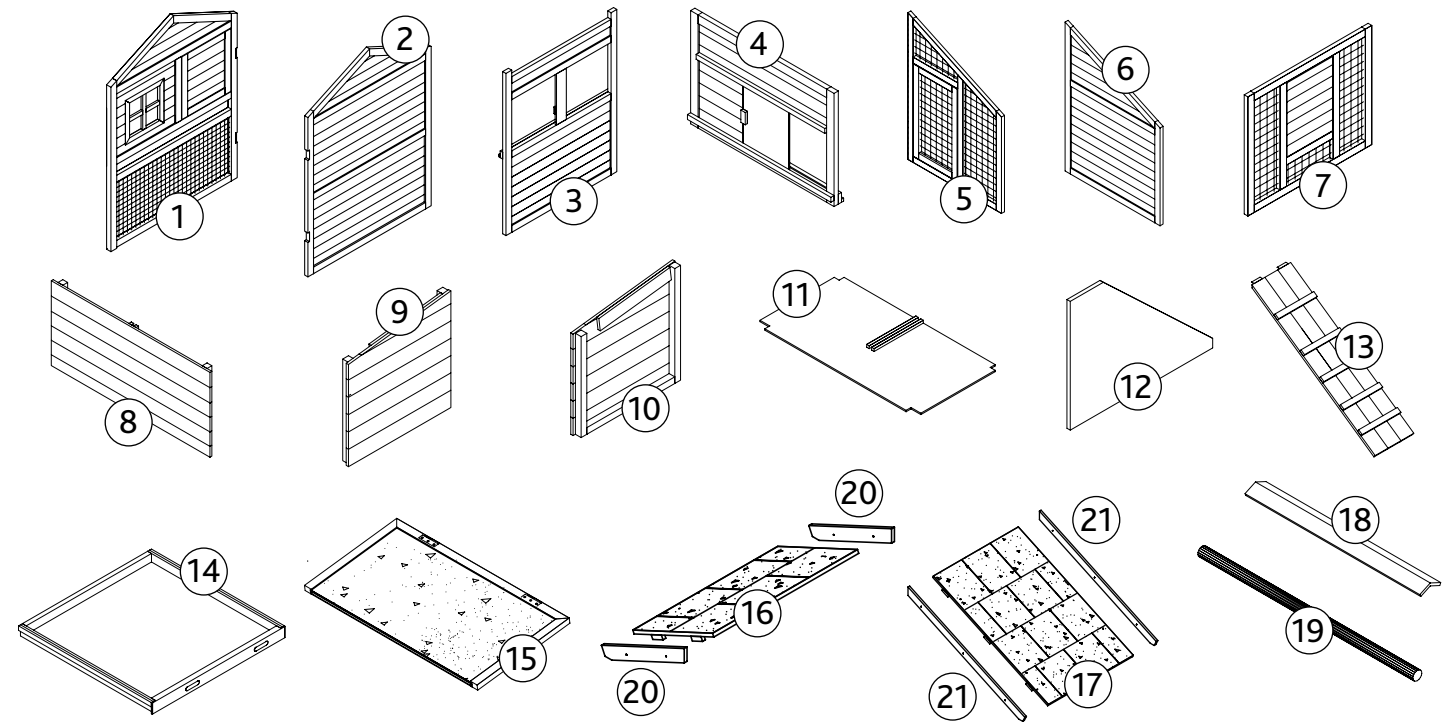

N° de la liste / Pos. n.	Description / Descrizione	Dimensions en mm / Misura in mm	Quantité / Quantità	No. d'article / Art. n.	Carton n° / Cartone n.
Pos. 1	Partie avant, Chambre / Pannello frontale, Area di riposo	765 x 1034 x 20 mm	1	55960-21	1
Pos. 2	Panneau arrière, Chambre / Parete posteriore, Area di riposo	765 x 1034 x 20 mm	1	55960-22	1
Pos. 3	Cloison, Chambre, links / Parete, Area di riposo, left	855 x 675 x 45 mm	1	55960-20	1
Pos. 4	Cloison, Chambre, rechts / Parete, Area di riposo, right	461 x 675 x 60 mm	1	55960-23	2
Pos. 5	Partie avant, Nichoir / Pannello frontale, Nido per deporre le uova	855 x 630 x 20 mm	1	55960-30	1
Pos. 6	Panneau arrière, Nichoir / Parete posteriore, Nido per deporre le uova	855 x 630 x 20 mm	1	55960-31	1
Pos. 7	Paroi latérale nichoir, droit / Parete laterale, Nido per deporre le uova, di destra	562 x 675 x 20 mm	1	55960-32	2
Pos. 8	Paroi latérale nichoir, gauche / Parete laterale, Nido per deporre le uova, di sinistra	305 x 659 x 28 mm	1	55960-12	2
Pos. 9	Cloison, Nichoir, Partie avant / Parete, scatola di nidificazione, Pannello frontale	350 x 355 x 28 mm	1	55960-10	1
Pos. 10	Cloison, Nichoir, Mur arrière / Parete, scatola di nidificazione, Parete posteriore	350 x 355 x 28 mm	1	55960-11	1
Pos. 11	Base, Nichoir / Base, Scatola di nidificazione	654 x 342 x 24 mm	1	55960-13	2
Pos. 12	Cloison de séparation, Nichoir / Parete divisoria, Scatola di nidificazione	270 x 345 x 8 mm	1	55960-14	2
Pos. 13	Rampe / Ramp	700 x 180 x 17 mm	1	55960-41	2
Pos. 14	Tiroir avec insert en plastique / Cassetto con inserto in plastica	694 x 690 x 50 mm	1	55960-43	2
Pos. 15	Panneau de toit, Nichoir / Pannello del tetto, Scatola di nidificazione	385 x 715 x 20 mm	1	55960-15	2
Pos. 16	Panneau de toit gauche / Pannello del tetto, sinistro	467 x 770 x 36 mm	1	55960-50	2
Pos. 17	Panneau de toit droit / Pannello del tetto, destro	1150 x 770 x 36 mm	1	55960-51	1
Pos. 18	Arrête de toit / Colmo del tetto	63 x 746 x 24 mm	1	55960-52	1
Pos. 19	Perchoir pour poule / Posatoio per galline	ø 30 x 725 mm	1	55960-42	1
Pos. 20	Moulure de toit / Modanatura del tetto	485 x 60 x 25 mm	2	55960-44	1
Pos. 21	Moulure de toit / Modanatura del tetto	1169 x 60 x 25 mm	2	55960-45	1