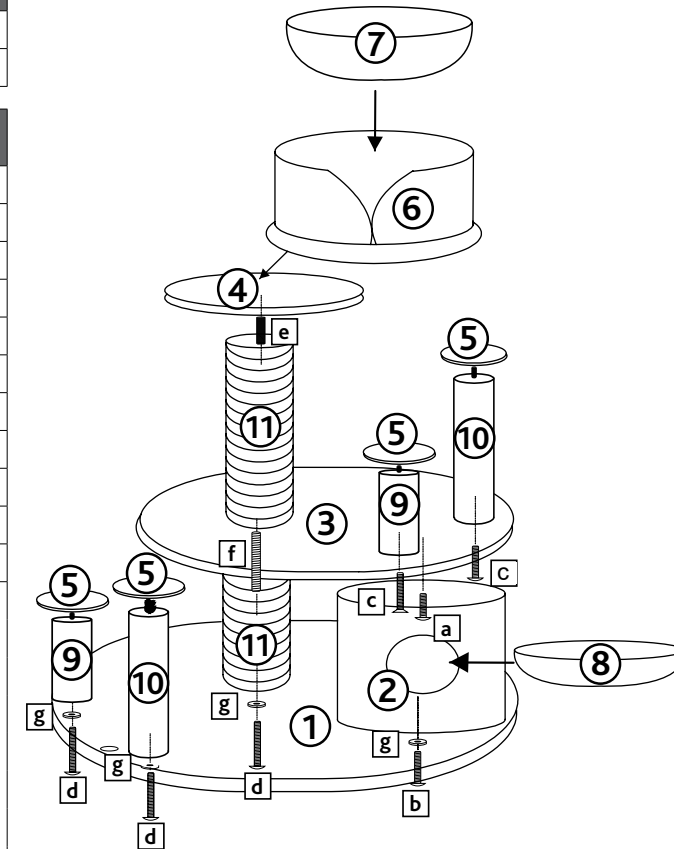

No. d'article / Art. n	Arbre à chat / Tiragraffi	Couleur / Colore	Hauteur / Altezza	Couleur code / Colore codice
4493	Emil	brun/beige / marrone/beige	96 cm	0
		gris clair/gris / grigio chiaro/grigio		9

N° de la liste / Pos. n.	Description / Descrizione	Dimensions en mm / Misura in mm	Quantité / Quantità	No. d'article / Art. n.	No. d'article / Art. n.
Pos. 1	Base / Base	690 x 590	1	44930-10	44939-10
Pos. 2	Maison / Nicchia	ø 330 x 400	1	44930-11	44939-11
Pos. 3	Plateforme, moyen / Piattaforma, intermedia	ø 580	1	44930-12	44939-12
Pos. 4	Plateforme, ronde / Piattaforma, rotonda	ø 500	1	44930-13	44939-13
Pos. 5	Empreinte, petite, avec patte / Gradini, piccoli, con zampa	ø 190	4	44930-14	44939-14
Pos. 6	Lit avec bord haut / Cuccia con bordo alto	500 x 380	1	44930-40	44939-40
Pos. 7	Coussin, ovale / Cuscino, ovale	470 x 370	1	44930-41	44939-41
Pos. 8	Coussin, ronde / Cuscino, rotonda	ø 310	1	44930-42	44939-42
Pos. 9	Poteau avec peluche / Tronchetto con peluche	ø 90 x 130	2	44930-30	44939-30
Pos. 10	Poteau avec peluche et tige filetée / Tronchetto con peluche e perni	ø 90 x 260	2	44930-31	44939-31
Pos. 11	Poteau avec sisal / Tronchetto con sisal con trama intrecciata	ø 170 x 390	2	44930-32	44939-32
Pos. a	Vis à tête ronde / Vite a testa rotonda	M8 x 30	1	44930-60	
Pos. b	Vis à tête ronde / Vite a testa rotonda	M8 x 40	1		
Pos. c	Vis à tête fraisée / Vite svasata	M8 x 50	2		
Pos. d	Vis à tête ronde / Vite a testa rotonda	M8 x 60	3		
Pos. e	Tige filetée / Vite filettata senza testa	M8 x 48	1		
Pos. f	Tige filetée / Vite filettata senza testa	M8 x 100	1		
Pos. g	Rondelle plate / Rondella piana		4		
Pos. h	Clé allen / Chiave a brugola		1		

FR Conseil:

Le montage de ce produit doit être réalisé par un adulte.
Positionnez l'arbre à chat à l'envers pour l'assemblage!
Veuillez vérifier régulièrement les vis, et les resserrer si nécessaire.

IT Nota: