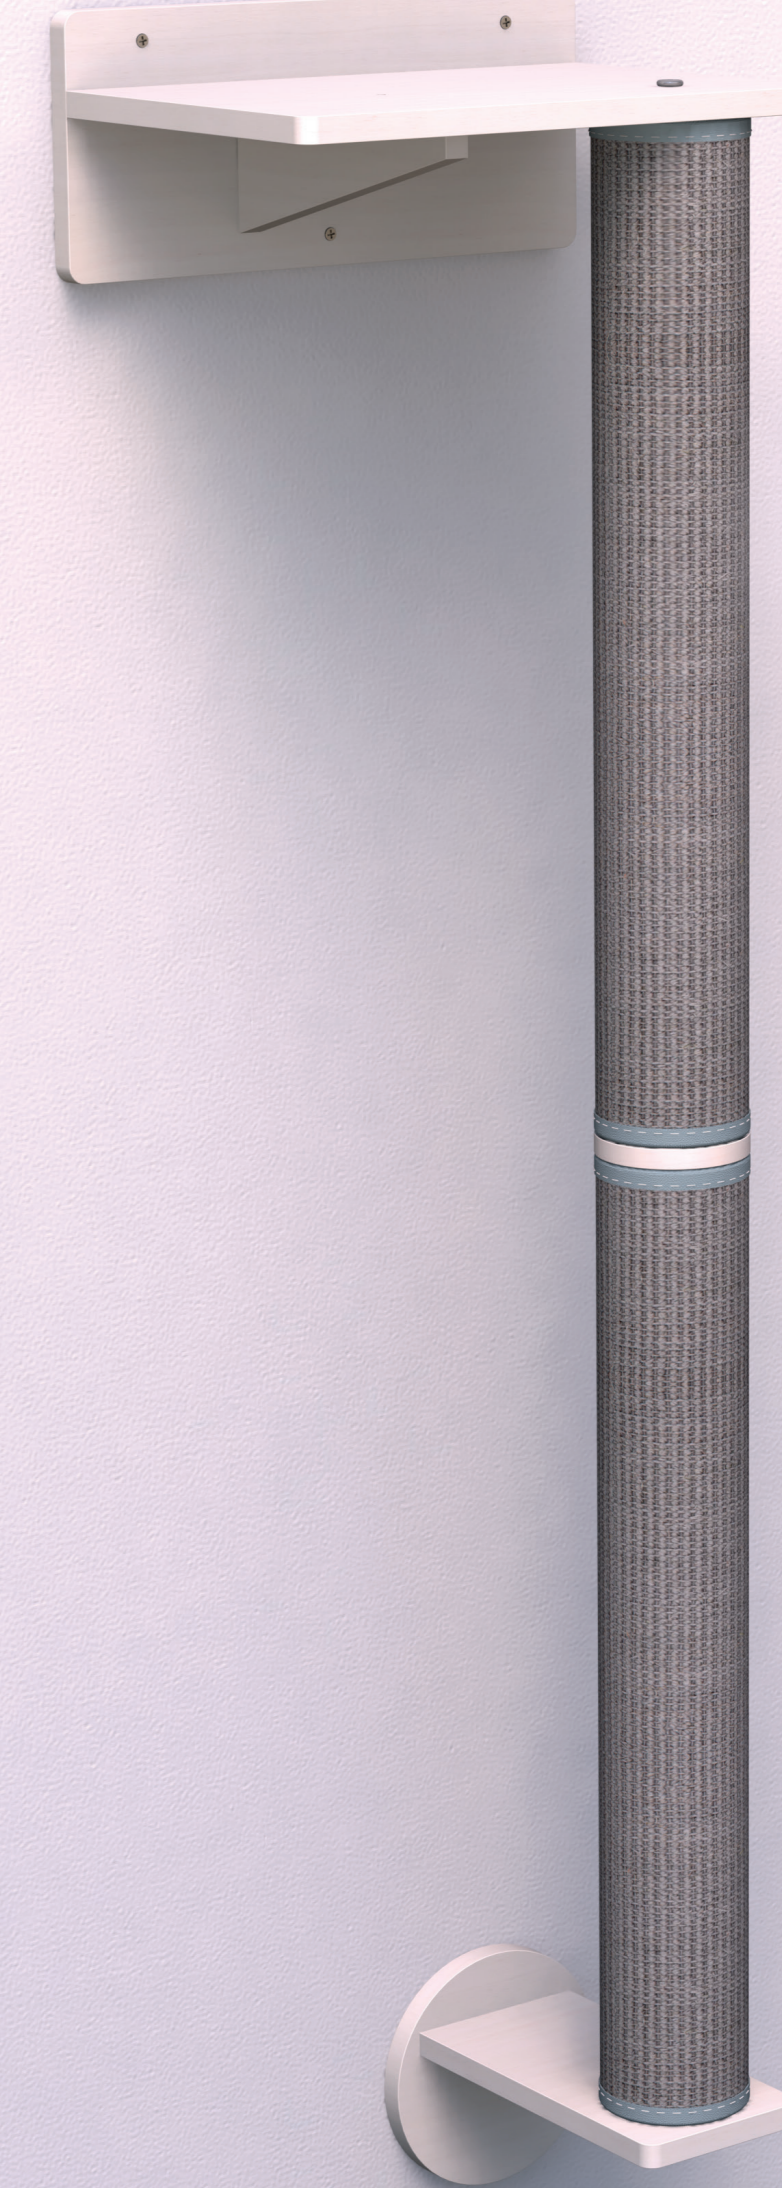

Wand-Set 1, Stamm mit Wandhaltern
Für Kletterlandschaften

EN Wall Set 1, Post with Wall Holders
For Climbing Landscapes

FR Set mural 1, poteau avec supports murals
Pour paysage d'escalade

IT Set 1 da muro, Tronchetto con supporti da muro
Per strutture per arrampicarsi

NL Muur-set 1, stam met muurbeugels
Voor klimlandschappen

SV Vägg-set 1, Stolpe med Vägghållare
För Väggländskap

DA Væg-sæt 1, stamme med vægholdere
For klatrelandskaber

ES Set de pared 1, poste con soportes de pared
Para escalas

PT Conjunto para Parede 1, Poste com Suportes para Parede
Para Gatificação de ambientes

PL Zestaw ścienny 1, Stupek z uchwyty
z uchwytami
Do aranżacji na ścianach

CZ Sada na zed' 1, sloupek s držáky na zed'
Pro horolezeckou krajinu

RU Комплект №1 для настенного крепления, столбик с дополнительными частями для настенного крепления
Лестница на стену

#49960