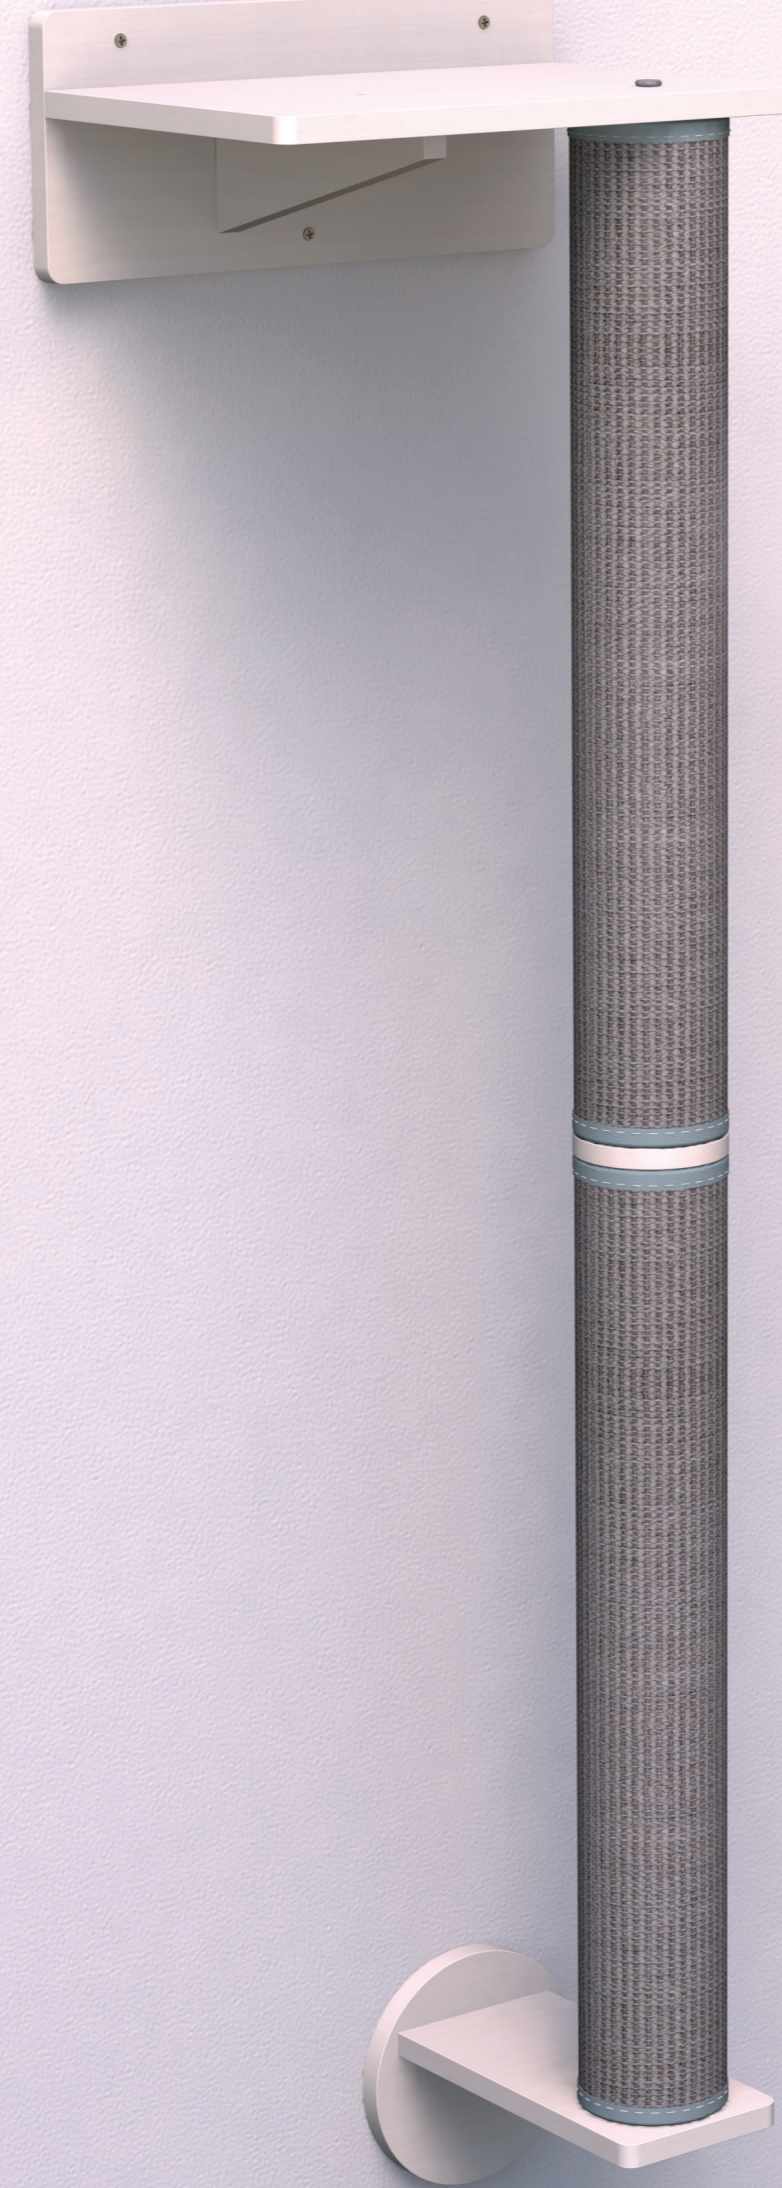

Wand-Set 1, Stamm mit Wandhaltern
Für Kletterlandschaften

EN Wall Set 1, Post with Wall Holders
For Climbing Landscapes

FR Set mural 1, poteau avec supports murals
Pour paysage d'escalade

IT Set 1 da muro, Tronchetto con supporti da muro
Per strutture per arrampicarsi

NL Muur-set 1, stam met muurbeugels
Voor klimlandschappen

SV Vägg-set 1, Stolpe med Vägghållare
För Väggländskap

DA Væg-sæt 1, stamme med vægholdere
For klatrelandskaber

ES Set de pared 1, poste con soportes de pared
Para escalas

PT Conjunto para Parede 1, Poste com Suportes para Parede
Para Gatificação de ambientes

PL Zestaw ścienny 1, Stupek z uchwyty
z uchwytami
Do aranżacji na ścianach

CZ Sada na zed' 1, sloupek s držáky na zed'
Pro horolezeckou krajinu

RU Комплект №1 для настенного крепления, столбик с дополнительными частями для настенного крепления
Лестница на стену

#49960

TRIXIE

EN Wand-Set 1, Stamm mit Wandhaltern

Für Kletterlandschaften

- ideal zum Klettern und Kratzen
- erweitert den Lebensraum der Katze um höher gelegene Bereiche
- Kiefernholz, weiß lasiert
- Set beinhaltet: oberen und unteren Wandhalter, 2 Stämme mit Sisaltapete (je ø 9 x 58 cm), Verbindungsscheibe

Befestigungsmaterial für die Wand nicht enthalten.

EN Wall Set 1, Post with Wall Holders

For Climbing Landscapes

- ideal for climbing and scratching
- enlarges the cat's living space with elevated areas
- pine wood, white glazed
- set includes: top and bottom wall holders, 2 posts with sisal carpet (ø 9 x 58 cm each), connecting disc

Mounting material for wall not included.

FR Set mural 1, poteau avec supports murals

Pour paysage d'escalade

- idéal pour l'escalade et pour griffer
- les parties surélevées agrandissent l'espace de vie du chat
- en pin, lasuré blanc
- set contenant un support mural supérieur et inférieur, 2 poteaux avec moquette sisal (chacun ø 9 x 58 cm), disque de raccord

Matériel de fixation pour le mur non inclus.

IT Set 1 da muro, Tronchetto con supporti da muro

Per strutture per arrampicarsi

- ideale per arrampicarsi e graffiare
- per ampliare con aree sopraelevate le zone dove vive il gatto
- in legno di pino, verniciato bianco
- il set include: supporti da muro superiori e inferiori, 2 tronchetti con strato in sisal (ø 9 x 58 cm ciascuno), disco di collegamento

Materiale per il montaggio a muro non incluso.

NL Muur-set 1, stam met muurbeugels

Voor klimlandschappen

- perfect voor klauteren en krabben
- uitbreiding van het kattendomein met hoger gelegen plekken
- grenenhout, wit gebeitst
- set bevat: bovenste en onderste muurbeugel, 2 stammen met sisaltapijt (je ø 9 x 58 cm), verbindingsschijf

Befestigingsmateriaal voor aan de muur niet inbegrepen.

SV Vägg-set 1, Stolpe med Vägghållare

För Väggländskap

- perfekt för klättrande och klösande
- utvidgar kattens bostadsyta med förhöjda områden
- furu, vitlaserad
- set innehåller: vägghållare för topp och botten, 2 stolpar med sisalmatta (ø 9 x 58 cm vardera), anslutningsskiva

Monteringsmaterial för vägg ingår ej.

35 x 130 x 25 cm