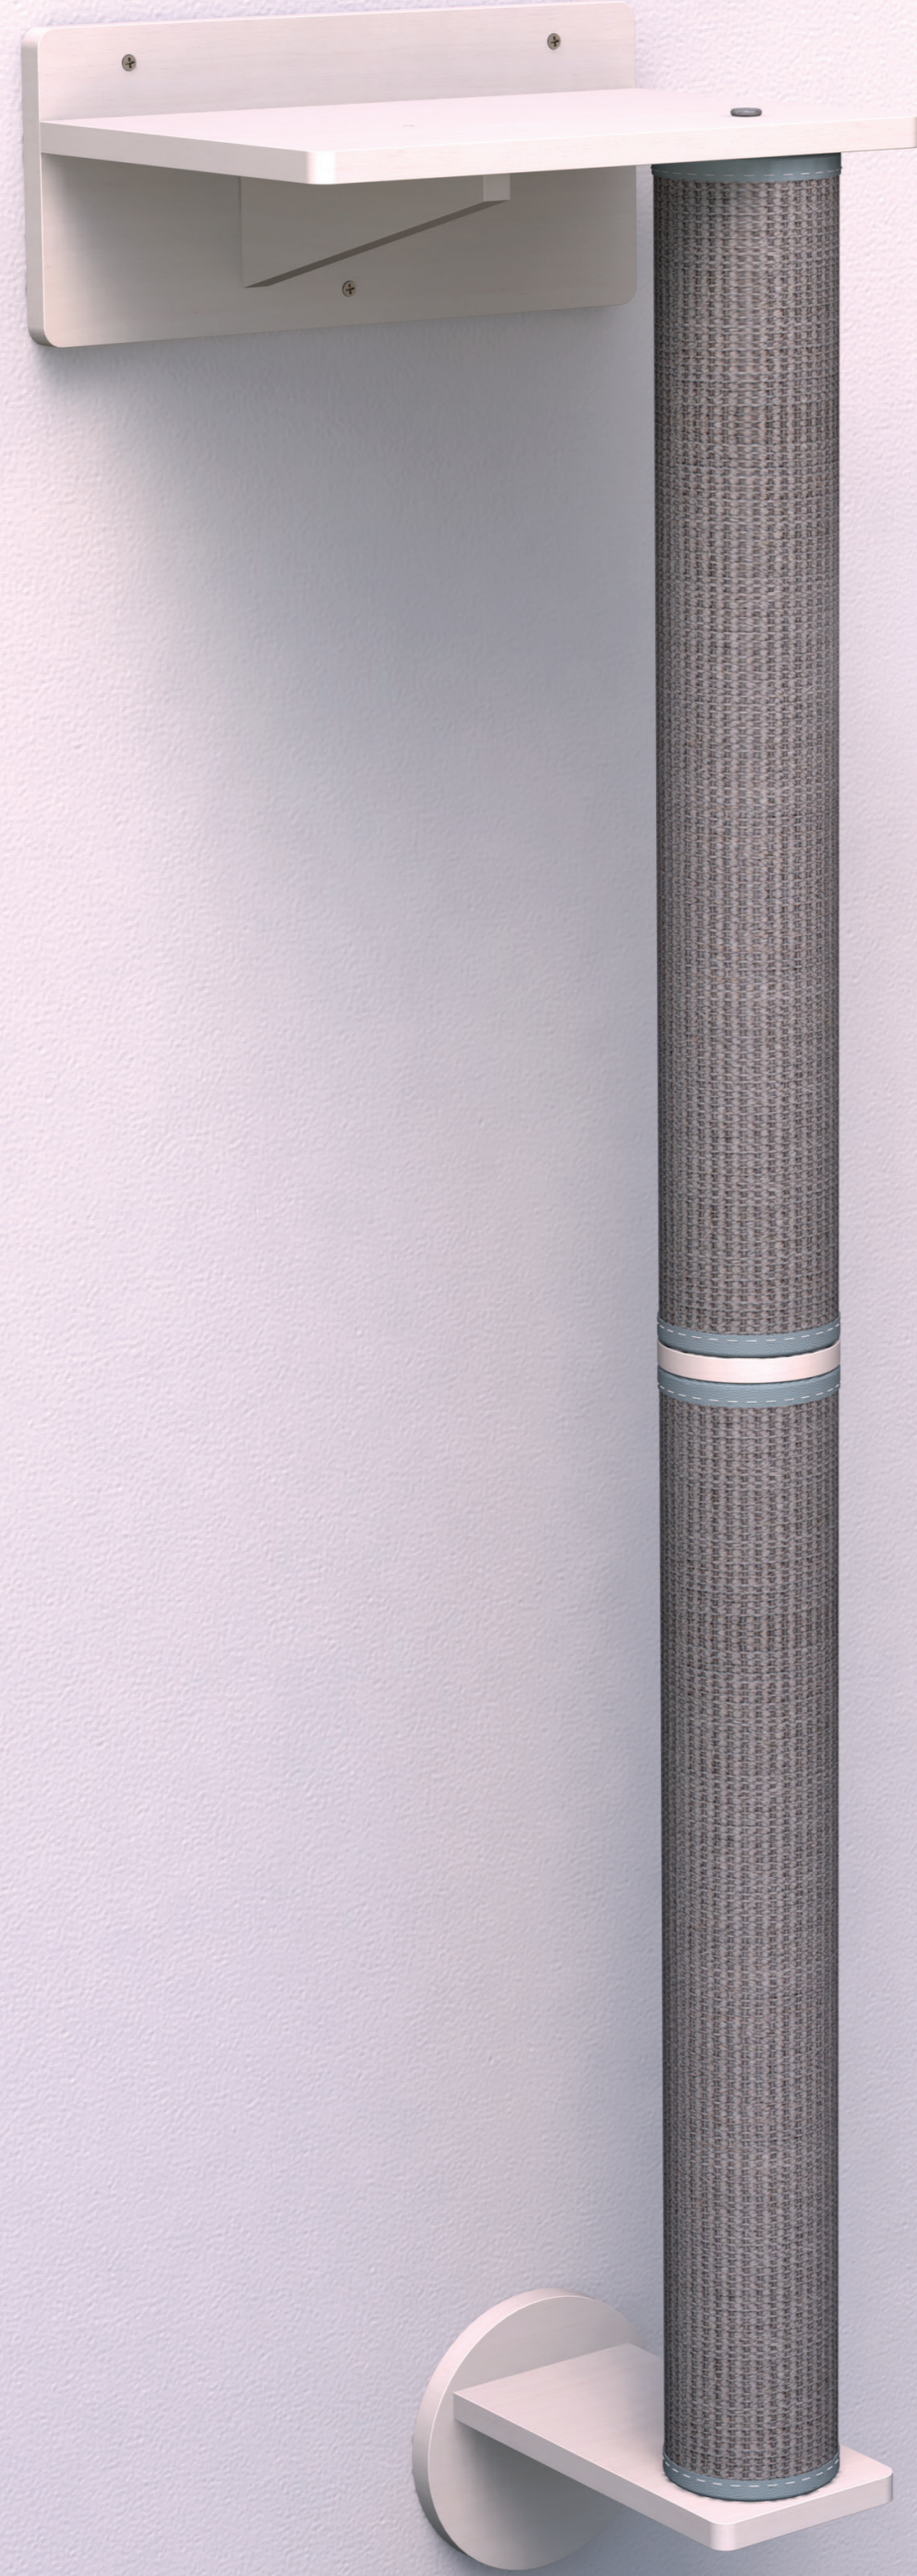

TRIXIE

Wand-Set 1, Stamm mit Wandhaltern
Für Kletterlandschaften

EN Wall Set 1, Post with Wall Holders
For Climbing Landscapes

FR Set mural 1, poteau avec supports murals
Pour paysage d'escalade

IT Set 1 da muro, Tronchetto con supporti da muro
Per strutture per arrampicarsi

NL Muur-set 1, stam met muurbeugels
Voor klimlandschappen

SV Vägg-set 1, Stolpe med Vägghållare
För Väggländskap

ES Set de pared 1, poste con soportes de pared
Para escalas

#49960

TRIXIE

Wand-Set 1, Stamm mit Wandhaltern
Für Kletterlandschaften

EN Wall Set 1, Post with Wall Holders
For Climbing Landscapes

FR Set mural 1, poteau avec supports murals
Pour paysage d'escalade

IT Set 1 da muro, Tronchetto con supporti da muro
Per strutture per arrampicarsi

NL Muur-set 1, stam met muurbeugels
Voor klimlandschappen

SV Vägg-set 1, Stolpe med Vägghållare
För Väggländskap

DA Væg-sæt 1, stamme med vægholdere
For klatrelandskaber

ES Set de pared 1, poste con soportes de pared
Para escalas

PT Conjunto para Parede 1, Poste com Suportes para Parede
Para Gatificação de ambientes

PL Zestaw ścienny 1, Stupek z uchwyty
z uchwytami
Do aranżacji na ścianach

CZ Sada na zed' 1, sloupek s držáky na zed'
Pro horolezeckou krajinu

RU Комплект №1 для настенного крепления, столбик с дополнительными частями для настенного крепления
Лестница на стену

35 x 130 x 25 cm

#49960

TRIXIE