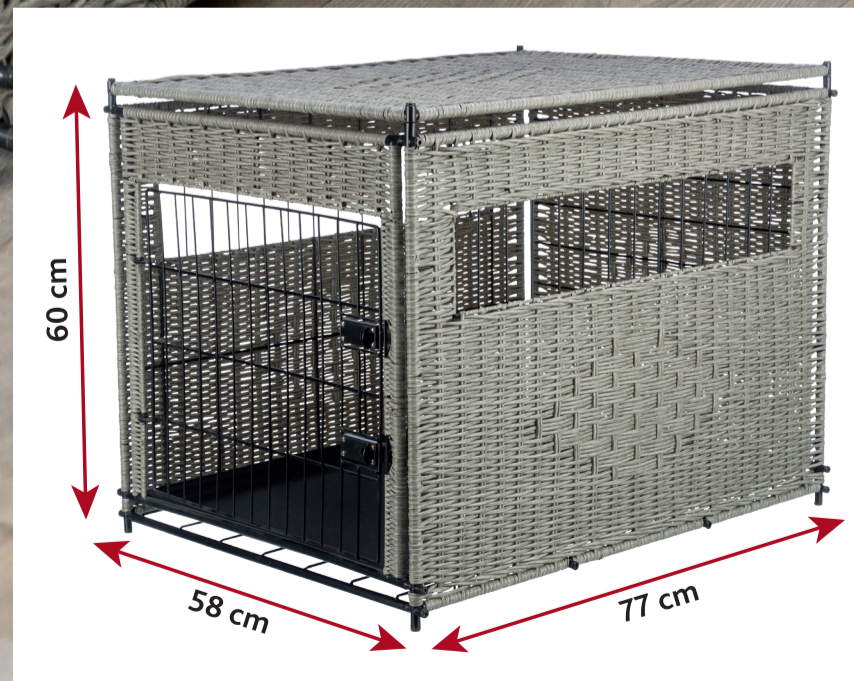

TRIXIE

M

Home Kennel

DE Home Kennel

ideal für die kurzzeitige Unterbringung zu Hause | bietet einen Rückzugsort | von vorne zu öffnen | mit Metallgitter und -riegel | Bodenwanne aus Kunststoff (ABS) | Polyrottan

Hinweise: Gewöhnen Sie Ihr Tier vor der ersten Nutzung behutsam an den Artikel. Dieses Produkt ist nicht für eine langfristige Unterbringung des Tieres geeignet.

Nutzen Sie den Artikel nicht im Auto.

EN Home Kennel

ideal for short-term placing at home | offers a retreat option | opens from the front | with metal grid and latch | plastic tray (ABS) | polyrattan

Important Information: Get your pet used to the item before using it for the first time. It is not suitable for long-term use.

Do not use this item in the car.

FR Home Kennel

idéale pour l'hébergement de courte durée à la maison | offre un coin repos | s'ouvre à l'avant | avec grille et loquet en métal | bac en plastique (ABS) | en rotin synthétique

Information Importante : Habituez votre animal à ce produit avec de l'utiliser la première fois. Produit non adapté au long séjour.

Ne pas utiliser cet article dans la voiture.

NL Hondenbench

ideaal als tijdelijke verblijfplaats voor in huis | biedt de mogelijkheid om een momentje voor zichzelf te pakken | aan de voorkant te openen | traliewerk en schuifje van metaal | kunststof schuiflade (ABS) | polyrotan

Tip: Wen uw dier vóór het eerste gebruik met beleid aan het product. Dit product is niet geschikt, om het dier langdurig in onder te brengen.

Gebruikt u het artikel niet in de auto.

IT Home Kennel

da usare a casa per brevi periodi di tempo | area di riposo | con apertura frontale | con griglia in metallo e chiusura | fondo in plastica (ABS) | in polyrottan

info smaltimento: www.trixieitalia.it

Avvertenze: abituare gradualmente l'animale all'uso di questo prodotto prima di utilizzarlo per la prima volta. Non adatto per periodi prolungati. Utilizzarlo garantendo il benessere dell'animale.

Avvertenze: non usare questo articolo in auto.

SV Home Kennel hopfällbar

passande för kortsiktig placering i hemmet | erbjuder en tillflyktsort | öppnas framifrån | med metallnät och lucka | plastbotten (ABS) | polyrottan

Viktig information: Vänj ditt djur vid produkten innan användning. Ej lämpligt för långvarig djurhållning.

Använd ej denna produkt i bilen.

ES Caseta Doméstica

ideal para guardar a la mascota durante poco tiempo en casa | ofrece una posibilidad de refugio | se abre por delante | con rejilla metálica y pestillo | bandeja de plástico (ABS) | polirattán

Importante: Familiarice su mascota con el producto antes de usarlo por primera vez. El artículo no es apto para el uso prolongado. No usar este artículo en el coche.

RU Клетка для собак для квартиры

для краткосрочного размещения животных | прекрасное убежище | открывается спереди | с решёткой и защёлкой из металла | пластиковый лоток (ABS-пластик) | полиротанг