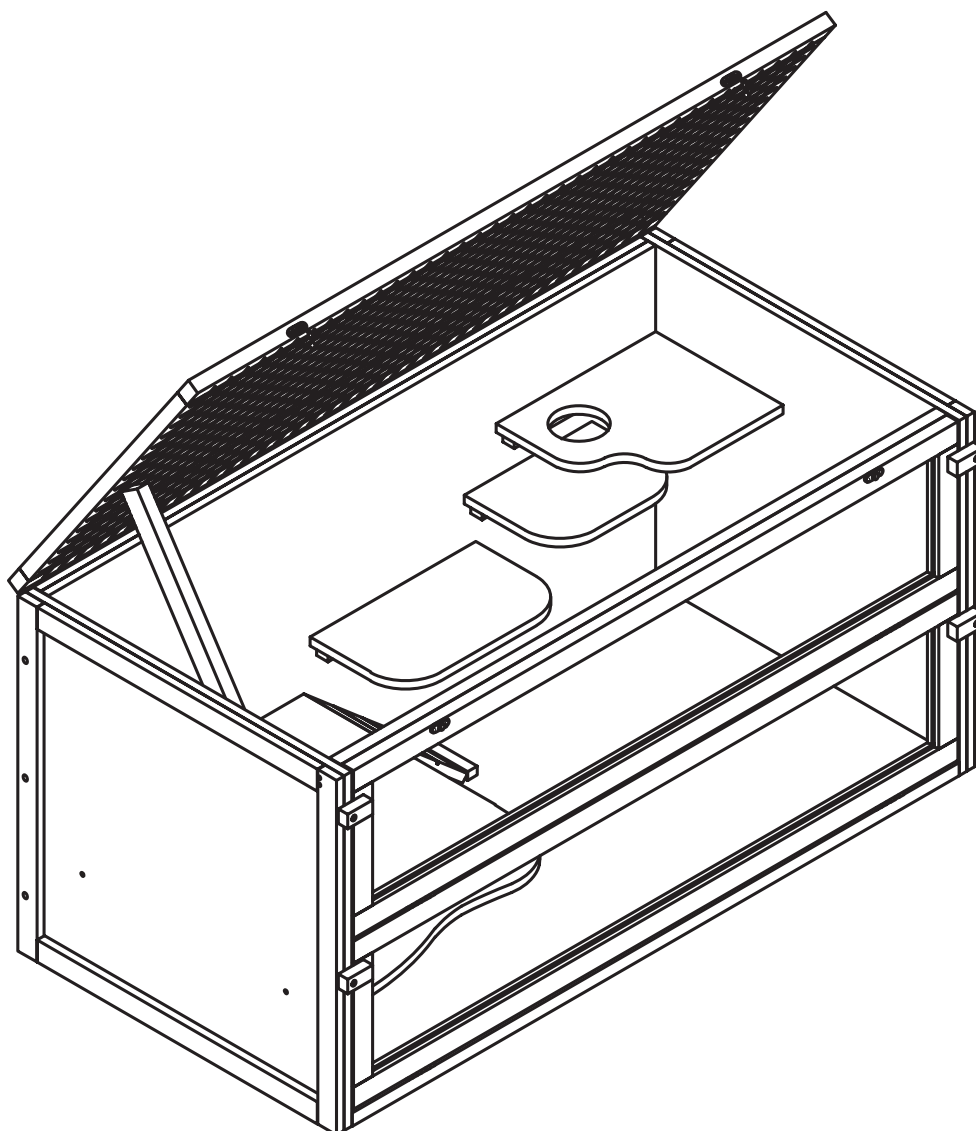

Maison pour rongeur / Casetta per roditori

N° de la liste / Pos. n.	
62483	Maison pour rongeur / Casetta per roditori

N° de la liste / Pos. n.	Description / Descrizione	Quantité / Quantità	N° de la liste / Pos. n.
Pos. 1	Toit / Tetto	1	62483-17
Pos. 2	Partie latérale, gauche / Parte laterale, sinistra	1	62483-14
Pos. 3	Panneau latéral, droite / Parte laterale, destra	1	62483-13
Pos. 4	Panneau arrière / Parete posteriore	1	62483-15
Pos. 5	Fond / Pavimento	1	62483-16
Pos. 6	Panneau de couchage / Base del divano 1	1	62483-19
Pos. 7	Planneau de couchage / Base del divano 2	1	62483-20
Pos. 8	Panneau de couchage / Base del divano 3	1	
Pos. 9	Panneau de couchage / Base del divano 4	1	
Pos. 10	Rampe / Rampa	1	
Pos. 11	Partie avant, haut / Parte, superiore	1	62483-11
Pos. 12	Partie avant, bas / Parte, inferiore	1	62483-12
Pos. 13	Plinthe, haut / Sporgenza, superiore	1	
Pos. 14	Butoir / Tappo	4	
Pos. 15	Tasseau, bas / Binario, inferiore	1	62483-18
Pos. 16	Jeu de vis / Set di viti	1	62483-10