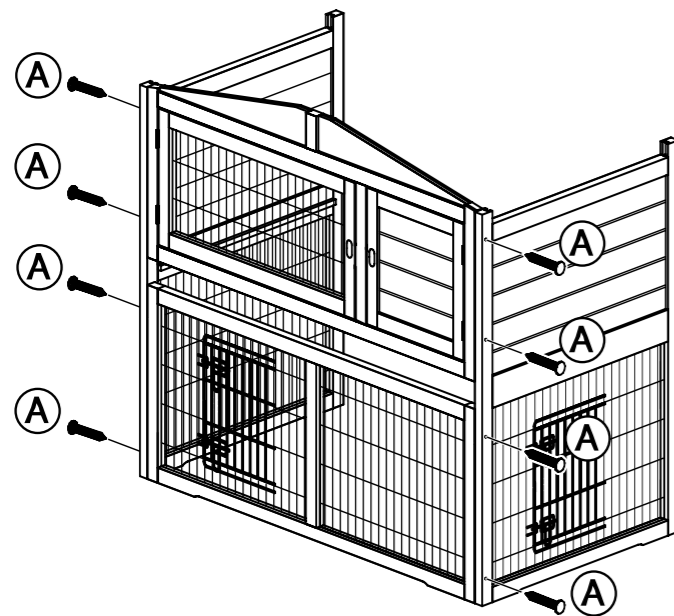

(FR) Assemblez les parties avant avec les panneaux latéraux.

(IT) Unire le parti frontali con i pannelli laterali.