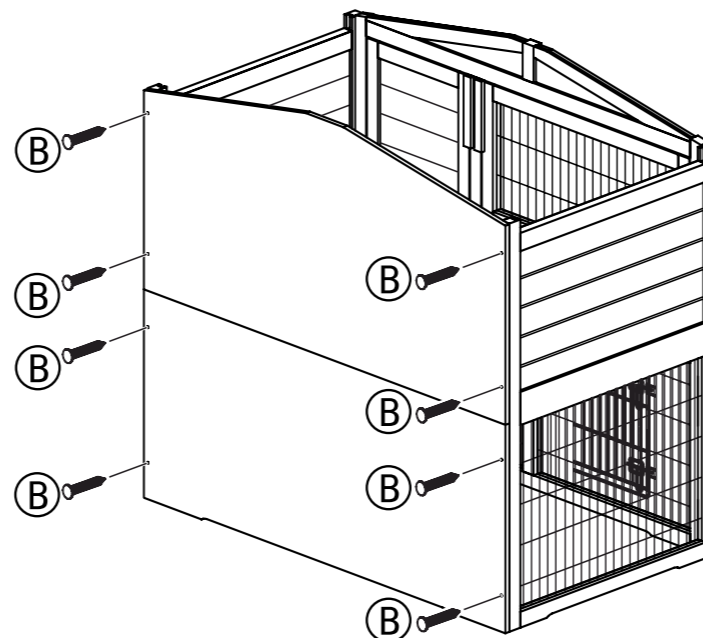

N° de la liste / Pos. n.	Description / Descrizione	Dimensions / Misure	Quantité / Quantità	No. d'article / Art. n.
A	Vis fraisée / Vite a testa svasata	∅ 3,5 x 50 mm	12+1	62321-60
B	Vis fraisée / Vite a testa svasata	∅ 3,5 x 30 mm	8+1	
C	Vis fraisée / Vite a testa svasata	∅ 3 x 16 mm	2+1	
D	Vis fraisée / Vite a testa svasata	∅ 3,5 x 22 mm	4+1	
E	Sangle de sécurité / Cerniera	280 mm	1/1	
F	Vis fraisée / Vite a testa svasata	∅ 3 x 14 mm	16+1	
G	Verrou de blocage / Chiusura	70 mm	1	
H	Vis fraisée / Vite a testa svasata	∅ 3 x 25 mm	1	
I	Verrou coeur / Chiusura a forma di cuore	45 x 40 x 7 mm	1	

(FR) Assemblez les parties avant avec les panneaux latéraux.

(IT) Unire le parti frontali con i pannelli laterali.

1.

(FR) Puis vissez ensemble les parois arrières et les panneaux latéraux.

(IT) Ora avvitare assieme le pareti posteriori e i pannelli laterali.

2.

(FR) Insérez le mi-étage, installez la rampe par la petite ouverture et resserrez-la.

(IT) Inserire il pianale intermedio, far passare la rampa attraverso la piccola apertura e fissarla.

3.

(FR) Fixez le verrou cœur à la paroi arrière supérieure. Insérez les cloisons et le tiroir.