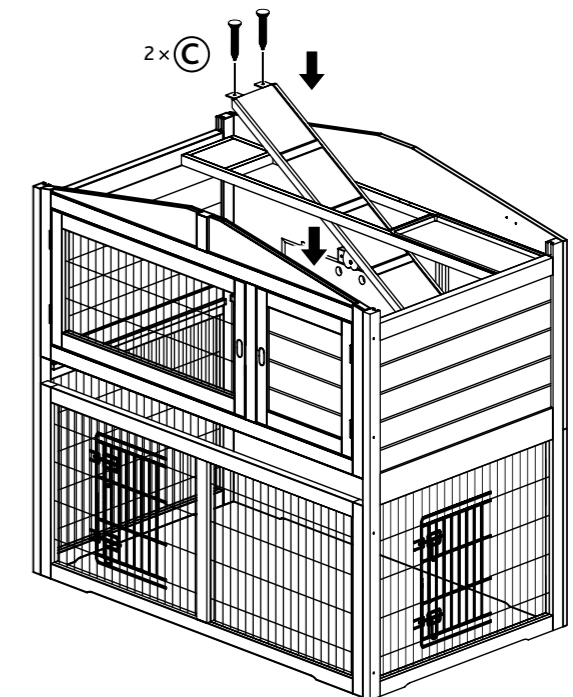

N° de la liste / Pos. n.	Description / Descrizione	Dimensions / Misure	Quantité / Quantità	No. d'article / Art. n.
A	Vis fraisée / Vite a testa svasata	∅ 3,5 x 50 mm	12+1	62321-60
B	Vis fraisée / Vite a testa svasata	∅ 3,5 x 30 mm	8+1	
C	Vis fraisée / Vite a testa svasata	∅ 3 x 16 mm	2+1	
D	Vis fraisée / Vite a testa svasata	∅ 3,5 x 22 mm	4+1	
E	Sangle de sécurité / Cerniera	280 mm	1/1	
F	Vis fraisée / Vite a testa svasata	∅ 3 x 14 mm	16+1	
G	Verrou de blocage / Chiusura	70 mm	1	
H	Vis fraisée / Vite a testa svasata	∅ 3 x 25 mm	1	
I	Verrou coeur / Chiusura a forma di cuore	45 x 40 x 7 mm	1	

(FR) Assemblez les parties avant avec les panneaux latéraux.

(IT) Unire le parti frontali con i pannelli laterali.

1.

(FR) Puis vissez ensemble les parois arrières et les panneaux latéraux.

(IT) Ora avvitare assieme le pareti posteriori e i pannelli laterali.

2.

(FR) Insérez le mi-étage, installez la rampe par la petite ouverture et resserrez-la.

(IT) Inserire il pianale intermedio, far passare la rampa attraverso la piccola apertura e fissarla.

3.

(FR) Fixez le verrou cœur à la paroi arrière supérieure. Insérez les cloisons et le tiroir.