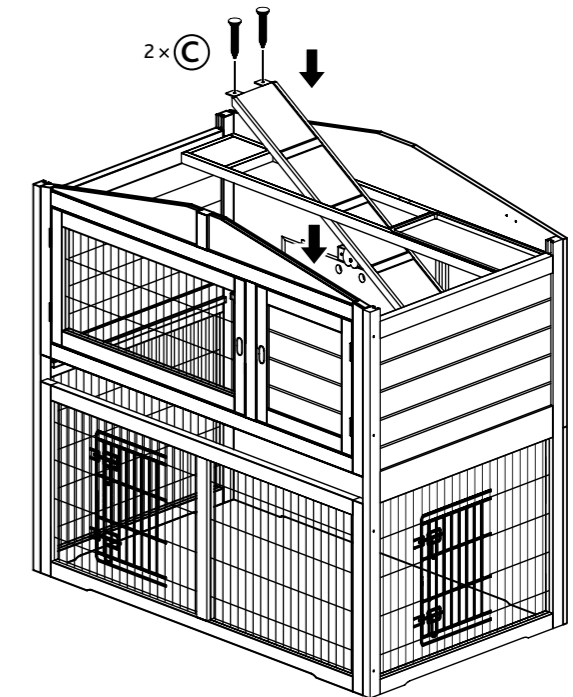

N° de la liste / Pos. n.	Description / Descrizione	Dimensions / Misure	Quantité / Quantità	No. d'article / Art. n.
A	Vis fraisée / Vite a testa svasata	∅ 3,5 x 50 mm	12+1	62321-60
B	Vis fraisée / Vite a testa svasata	∅ 3,5 x 30 mm	8+1	
C	Vis fraisée / Vite a testa svasata	∅ 3 x 16 mm	2+1	
D	Vis fraisée / Vite a testa svasata	∅ 3,5 x 22 mm	4+1	
E	Sangle de sécurité / Cerniera	280 mm	1/1	
F	Vis fraisée / Vite a testa svasata	∅ 3 x 14 mm	16+1	
G	Verrou de blocage / Chiusura	70 mm	1	
H	Vis fraisée / Vite a testa svasata	∅ 3 x 25 mm	1	
I	Verrou coeur / Chiusura a forma di cuore	45 x 40 x 7 mm	1	

(FR) Assemblez les parties avant avec les panneaux latéraux.

(IT) Unire le parti frontali con i pannelli laterali.

1.

(FR) Puis vissez ensemble les parois arrière et les panneaux latéraux.

(IT) Ora avvitare assieme le pareti posteriori e i pannelli laterali.

2.

(FR) Insérez le mi-étage, installez la rampe par la petite ouverture et resserrez-la.

(IT) Inserire il pianale intermedio, far passare la rampa attraverso la piccola apertura e fissarla.

3.

(FR) Fixez le verrou cœur à la paroi arrière supérieure. Insérez les cloisons et le tiroir.