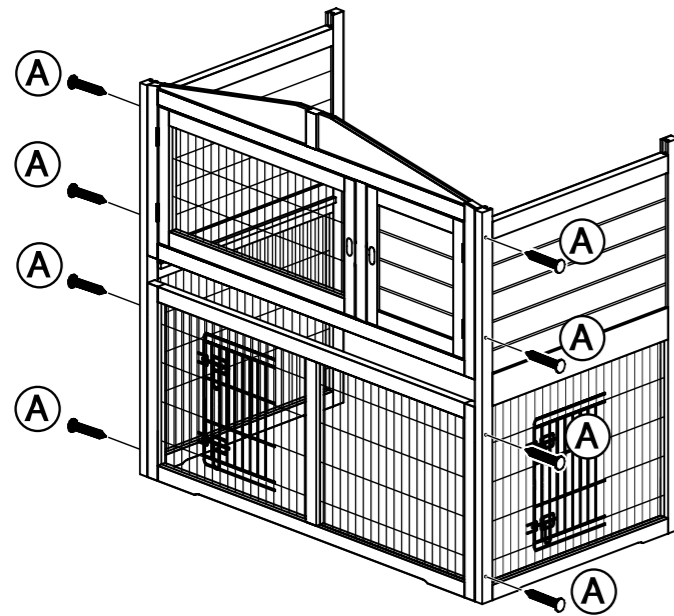

(FR) Assemblez les parties avant avec les panneaux latéraux.

(IT) Unire le parti frontali con i pannelli laterali.