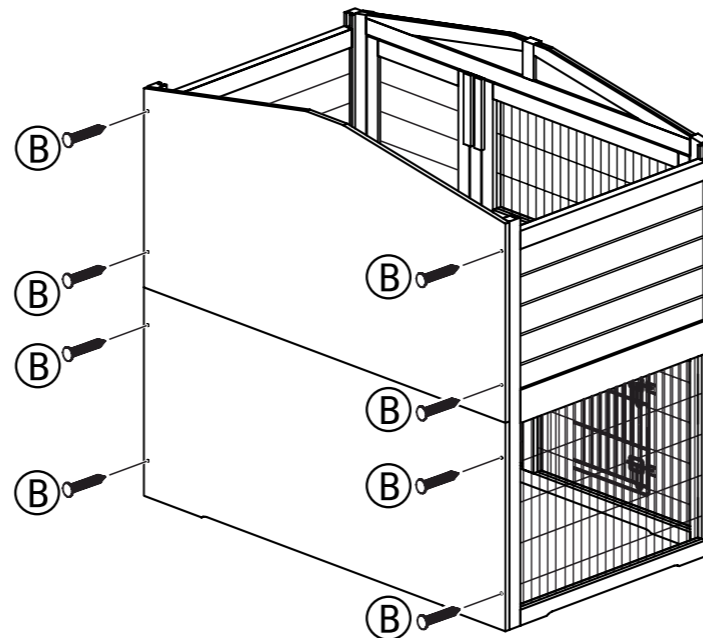

N° de la liste / Pos. n.	Description / Descrizione	Dimensions / Misure	Quantité / Quantità	No. d'article / Art. n.
A	Vis fraisée / Vite a testa svasata	∅ 3,5 x 50 mm	12+1	62321-60
B	Vis fraisée / Vite a testa svasata	∅ 3,5 x 30 mm	8+1	
C	Vis fraisée / Vite a testa svasata	∅ 3 x 16 mm	2+1	
D	Vis fraisée / Vite a testa svasata	∅ 3,5 x 22 mm	4+1	
E	Sangle de sécurité / Cerniera	280 mm	1/1	
F	Vis fraisée / Vite a testa svasata	∅ 3 x 14 mm	16+1	
G	Verrou de blocage / Chiusura	70 mm	1	
H	Vis fraisée / Vite a testa svasata	∅ 3 x 25 mm	1	
I	Verrou coeur / Chiusura a forma di cuore	45 x 40 x 7 mm	1	

(FR) Assemblez les parties avant avec les panneaux latéraux.

(IT) Unire le parti frontali con i pannelli laterali.

1.

(FR) Puis vissez ensemble les parois arrière et les panneaux latéraux.

(IT) Ora avvitare assieme le pareti posteriori e i pannelli laterali.

2.

(FR) Insérez le mi-étage, installez la rampe par la petite ouverture et resserrez-la.

(IT) Inserire il pianale intermedio, far passare la rampa attraverso la piccola apertura e fissarla.

3.

(FR) Fixez le verrou cœur à la paroi arrière supérieure. Insérez les cloisons et le tiroir.