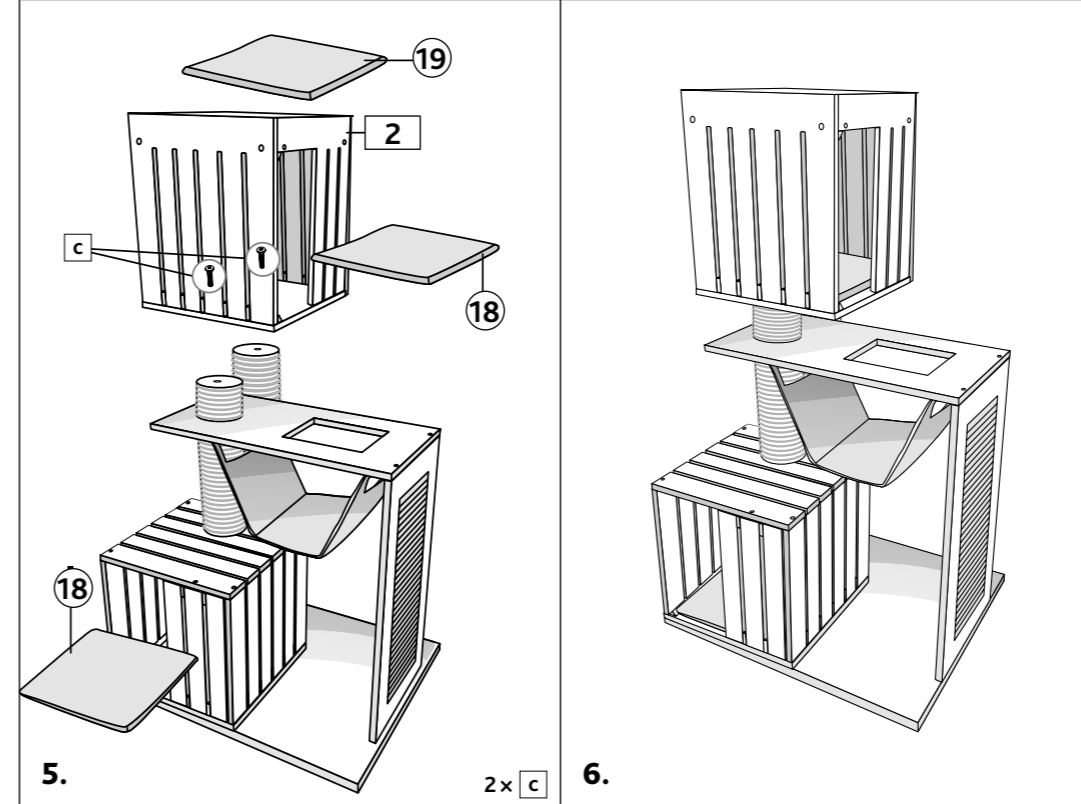

Art.-Nr. / Item No. / No. d'article / Art. n.	Kratzbaum / Scratching Post / Arbre à chat / Tiragraffi Art. n.	Farbe / Colour / Couleur / Colore	Höhe / Height / Hauteur / Altezza
44743	BE NORDIC Cat Tower Freia	anthrazit/sand / anthracite/sand / anthracite/sable / antracite/sabbia	123 cm

Pos. Nr. / Pos. No. / N° de la liste / Pos. n.	Bezeichnung / Description / Description / Descrizione	Abmessung / Measurement in cm / Dimensions en mm / Misura in mm	Anzahl / Quantity / Quantité / Quantità	Art.-Nr. / Item no. / No. d'article / Art. n.	Karton Nr. / Carton No. / N° de carton / N° della cartone
Pos. 1		700 x 580	1	44743-10	2
Pos. 2		680 x 320	1	44743-11	2
Pos. 3		380 x 380	1	44743-12	1
Pos. 4		350 x 350	1	44743-13	1
Pos. 5		350 x 380	2	44743-14	1
Pos. 6		380 x 380	1	44743-15	1
Pos. 7		170 x 350	1	44743-16	1
Pos. 8		380 x 380	1	44743-17	1
Pos. 9		430 x 350	1	44743-18	1
Pos. 10		430 x 380	2	44743-19	1
Pos. 11		430 x 350	1	44743-20	1
Pos. 12		350 x 350	1	44743-21	1
Pos. 13		620 x 320	1	44743-22	2
Pos. 14		550 x 295	1	44743-40	2
Pos. 15		ø 90 x 780	1	44743-30	2
Pos. 16		ø 90 x 300	1	44743-31	2
Pos. 17		ø 90 x 85	1	44743-32	2
Pos. 18		350 x 350	2	44743-41	2
Pos. 19		350 x 350	1	44743-42	2
Pos. a		M8 x 80	1	44743-60	2
Pos. b		M6 x 30	33		
Pos. c		M8 x 35	4		
Pos. d		M8 x 20	4		
Pos. e		M8 x 30	1		
Pos. f		M4 x 60	1		
Pos. g		M5 x 65	1		