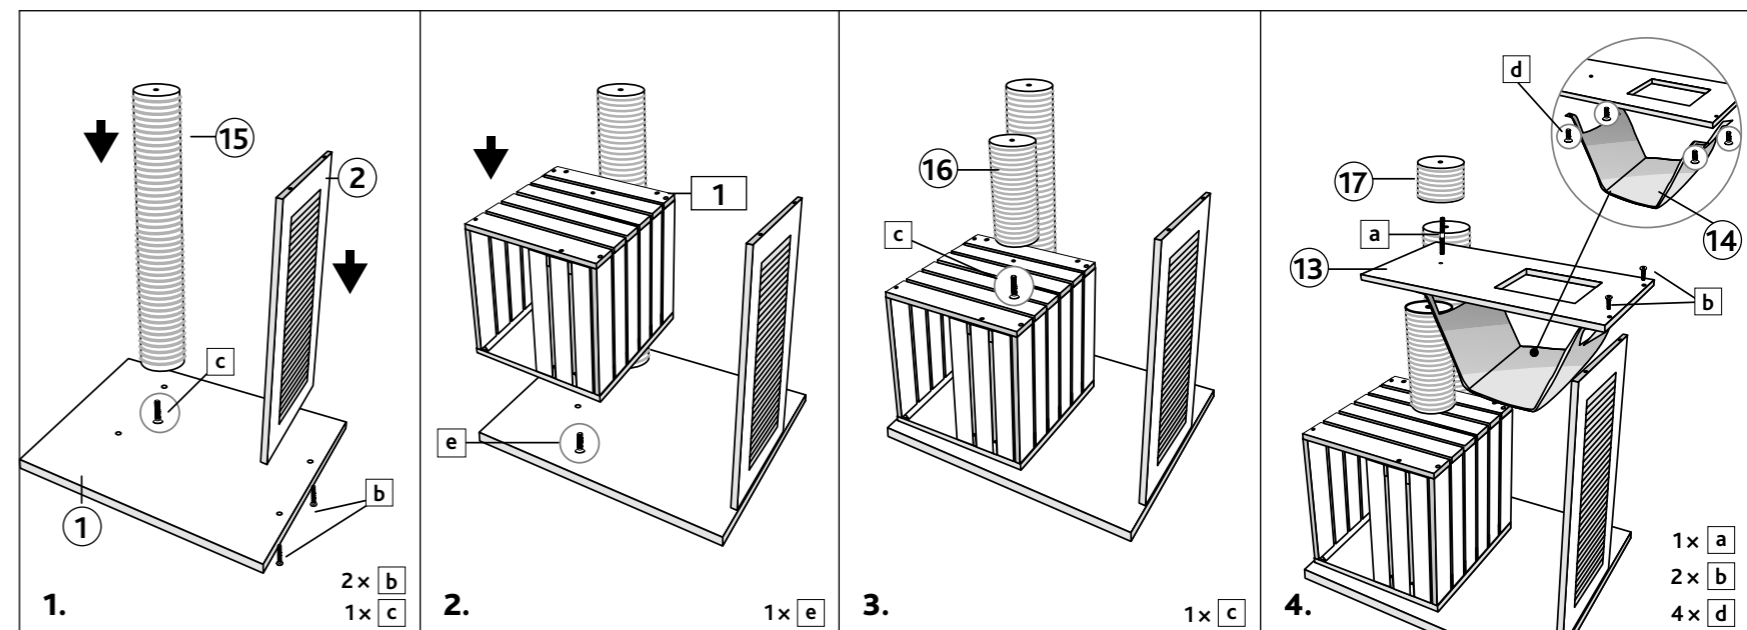

Art.-Nr. / Item No. / No. d'article / Art. n.	Kratzbaum / Scratching Post / Arbre à chat / Tiragraffi Art. n.	Farbe / Colour / Couleur / Colore	Höhe / Height / Hauteur / Altezza
44743	BE NORDIC Cat Tower Freia	anthrazit/sand / anthracite/sand / anthracite/sable / antracite/sabbia	123 cm

Pos. Nr. / Pos. No. / N° de la liste / Pos. n.	Bezeichnung / Description / Description / Descrizione	Abmessung / Measurement in cm / Dimensions en mm / Misura in mm	Anzahl / Quantity / Quantité / Quantità	Art.-Nr. / Item no. / No. d'article / Art. n.	Karton Nr. / Carton No. / N° de carton / N° della cartone
Pos. 1		700 x 580	1	44743-10	2
Pos. 2		680 x 320	1	44743-11	2
Pos. 3		380 x 380	1	44743-12	1
Pos. 4		350 x 350	1	44743-13	1
Pos. 5		350 x 380	2	44743-14	1
Pos. 6		380 x 380	1	44743-15	1
Pos. 7		170 x 350	1	44743-16	1
Pos. 8		380 x 380	1	44743-17	1
Pos. 9		430 x 350	1	44743-18	1
Pos. 10		430 x 380	2	44743-19	1
Pos. 11		430 x 350	1	44743-20	1
Pos. 12		350 x 350	1	44743-21	1
Pos. 13		620 x 320	1	44743-22	2
Pos. 14		550 x 295	1	44743-40	2
Pos. 15		ø 90 x 780	1	44743-30	2
Pos. 16		ø 90 x 300	1	44743-31	2
Pos. 17		ø 90 x 85	1	44743-32	2
Pos. 18		350 x 350	2	44743-41	2
Pos. 19		350 x 350	1	44743-42	2
Pos. a		M8 x 80	1	44743-60	2
Pos. b		M6 x 30	33		
Pos. c		M8 x 35	4		
Pos. d		M8 x 20	4		
Pos. e		M8 x 30	1		
Pos. f		M4 x 60	1		
Pos. g		M5 x 65	1		