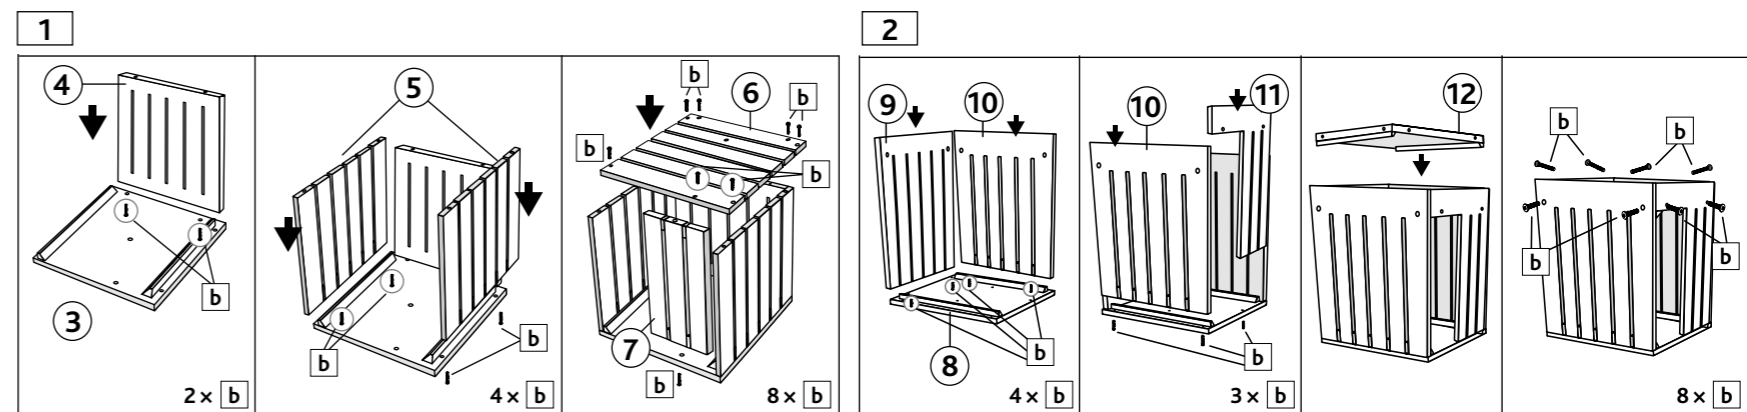

Art.-Nr. / Item No. / No. d'article / Art. n.	Kratzbaum / Scratching Post / Arbre à chat / Tiragraffi Art. n.	Farbe / Colour / Couleur / Colore	Höhe / Height / Hauteur / Altezza
44743	BE NORDIC Cat Tower Freia	anthrazit/sand / anthracite/sand / anthracite/sable / antracite/sabbia	123 cm

Pos. Nr. / Pos. No. / N° de la liste / Pos. n.	Bezeichnung / Description / Description / Descrizione	Abmessung / Measurement in cm / Dimensions en mm / Misura in mm	Anzahl / Quantity / Quantité / Quantità	Art.-Nr. / Item no. / No. d'article / Art. n.	Karton Nr. / Carton No. / N° de carton / N° della cartone
Pos. 1		700 x 580	1	44743-10	2
Pos. 2		680 x 320	1	44743-11	2
Pos. 3		380 x 380	1	44743-12	1
Pos. 4		350 x 350	1	44743-13	1
Pos. 5		350 x 380	2	44743-14	1
Pos. 6		380 x 380	1	44743-15	1
Pos. 7		170 x 350	1	44743-16	1
Pos. 8		380 x 380	1	44743-17	1
Pos. 9		430 x 350	1	44743-18	1
Pos. 10		430 x 380	2	44743-19	1
Pos. 11		430 x 350	1	44743-20	1
Pos. 12		350 x 350	1	44743-21	1
Pos. 13		620 x 320	1	44743-22	2
Pos. 14		550 x 295	1	44743-40	2
Pos. 15		ø 90 x 780	1	44743-30	2
Pos. 16		ø 90 x 300	1	44743-31	2
Pos. 17		ø 90 x 85	1	44743-32	2
Pos. 18		350 x 350	2	44743-41	2
Pos. 19		350 x 350	1	44743-42	2
Pos. a		M8 x 80	1	44743-60	2
Pos. b		M6 x 30	33		
Pos. c		M8 x 35	4		
Pos. d		M8 x 20	4		
Pos. e		M8 x 30	1		
Pos. f		M4 x 60	1		
Pos. g		M5 x 65	1		