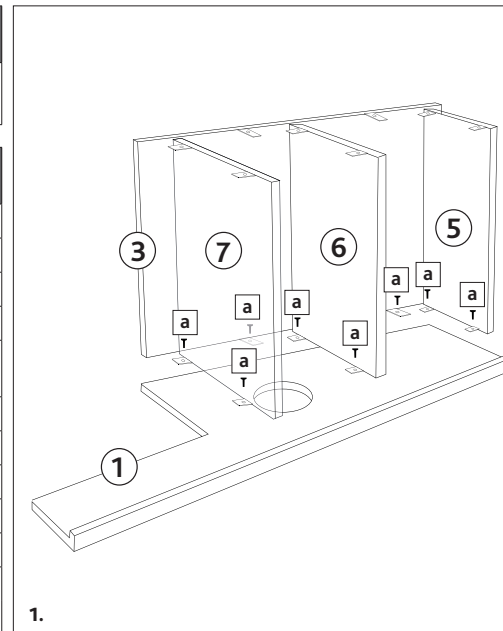

No. d'article / Art. n.	Arbre à chat / Tiragraffi	Couleur / Colore	Hauteur / Altezza	
49979	Arbre à chat à monter contre un mur / Tiragraffi da muro	gris clair-blanc / grigio chiaro-bianco	110 cm	

N° de la liste / Pos. n.	Description / Descrizione	Dimensions en mm / Misura in mm	Quantité / Quantità	No. d'article / Art. n.
Pos. 1	Paroi latérale, droit / Parete laterale, di destra	1100 x 580 x 20	1	49979-10
Pos. 2	Paroi latérale, gauche / Parete laterale, a sinistra	1100 x 580 x 20	1	49979-11
Pos. 3	Panneau arrière / Parete posteriore	450 x 800 x 20	1	49979-12
Pos. 4	Paroi avant / Parete anteriore	450 x 1120 x 20	1	49979-13
Pos. 5	Plaque de sol, au-dessus, rembourrée / Piastra di fondo, superiore, imbottita	450 x 30 x 320	1	49979-14
Pos. 6	Plaque de sol, moyen / Piastra di fondo, intermedia	450 x 20 x 400	1	49979-15
Pos. 7	Plaque de sol, plancher / Piastra di fondo, base	450 x 20 x 470	1	49979-16
Pos. 8	Coussin, petit / Cuscino, piccola	450 x 20 x 400	1	49979-40
Pos. 9	Coussin, grand / Cuscino, grande	450 x 20 x 470	1	49979-41
Pos. 10	Hamac / Amaca	500 x 450	1	49979-42
Pos. a	Vis à tête plate / Vite a testa piatta	M6 x 15	16	49979-60
Pos. b	Clé allen / Chiave a brugola		1	

**FR Conseil**  
Le montage de ce produit doit être réalisé par un adulte. Veuillez vérifier régulièrement les vis, et les resserrer si nécessaire. L'article doit impérativement être vissé au mur (matériel de fixation non inclus).