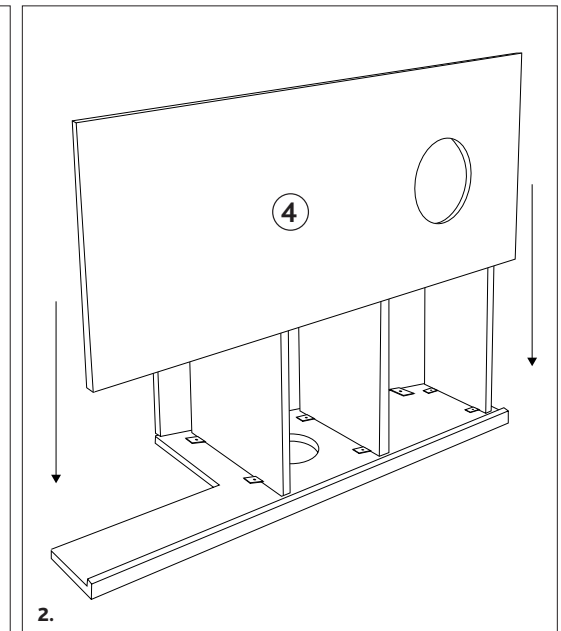

No. d'article / Art. n.	Arbre à chat / Tiragraffi	Couleur / Colore	Hauteur / Altezza	
49979	Arbre à chat à monter contre un mur / Tiragraffi da muro	gris clair-blanc / grigio chiaro-bianco	110 cm	

N° de la liste / Pos. n.	Description / Descrizione	Dimensions en mm / Misura in mm	Quantité / Quantità	No. d'article / Art. n.
Pos. 1	Paroi latérale, droit / Parete laterale, di destra	1100 x 580 x 20	1	49979-10
Pos. 2	Paroi latérale, gauche / Parete laterale, a sinistra	1100 x 580 x 20	1	49979-11
Pos. 3	Panneau arrière / Parete posteriore	450 x 800 x 20	1	49979-12
Pos. 4	Paroi avant / Parete anteriore	450 x 1120 x 20	1	49979-13
Pos. 5	Plaque de sol, au-dessus, rembourrée / Piastra di fondo, superiore, imbottita	450 x 30 x 320	1	49979-14
Pos. 6	Plaque de sol, moyen / Piastra di fondo, intermedia	450 x 20 x 400	1	49979-15
Pos. 7	Plaque de sol, plancher / Piastra di fondo, base	450 x 20 x 470	1	49979-16
Pos. 8	Coussin, petit / Cuscino, piccola	450 x 20 x 400	1	49979-40
Pos. 9	Coussin, grand / Cuscino, grande	450 x 20 x 470	1	49979-41
Pos. 10	Hamac / Amaca	500 x 450	1	49979-42
Pos. a	Vis à tête plate / Vite a testa piatta	M6 x 15	16	49979-60
Pos. b	Clé allen / Chiave a brugola		1	

**FR Conseil**  
Le montage de ce produit doit être réalisé par un adulte. Veuillez vérifier régulièrement les vis, et les resserrer si nécessaire. L'article doit impérativement être vissé au mur (matériel de fixation non inclus).