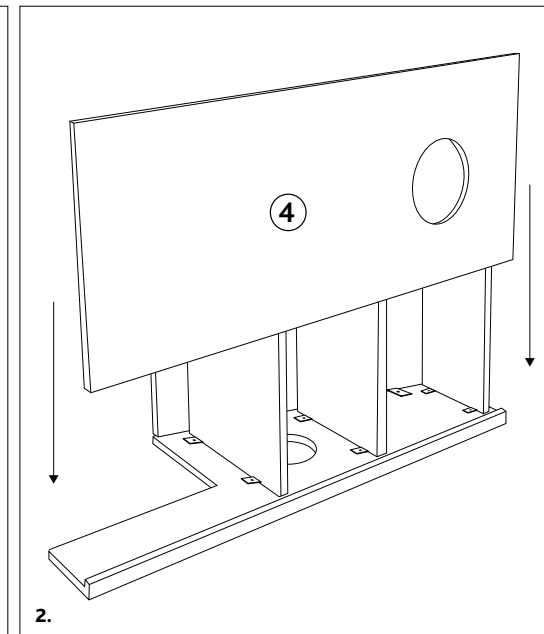

No. d'article / Art. n.	Arbre à chat / Tiragraffi	Couleur / Colore	Hauteur / Altezza	
49979	Arbre à chat à monter contre un mur / Tiragraffi da muro	gris clair-blanc / grigio chiaro-bianco	110 cm	

N° de la liste / Pos. n.	Description / Descrizione	Dimensions en mm / Misura in mm	Quantité / Quantità	No. d'article / Art. n.
Pos. 1	Paroi latérale, droit / Parete laterale, di destra	1100 x 580 x 20	1	49979-10
Pos. 2	Paroi latérale, gauche / Parete laterale, a sinistra	1100 x 580 x 20	1	49979-11
Pos. 3	Panneau arrière / Parete posteriore	450 x 800 x 20	1	49979-12
Pos. 4	Paroi avant / Parete anteriore	450 x 1120 x 20	1	49979-13
Pos. 5	Plaque de sol, au-dessus, rembourrée / Piastra di fondo, superiore, imbottita	450 x 30 x 320	1	49979-14
Pos. 6	Plaque de sol, moyen / Piastra di fondo, intermedia	450 x 20 x 400	1	49979-15
Pos. 7	Plaque de sol, plancher / Piastra di fondo, base	450 x 20 x 470	1	49979-16
Pos. 8	Coussin, petit / Cuscino, piccola	450 x 20 x 400	1	49979-40
Pos. 9	Coussin, grand / Cuscino, grande	450 x 20 x 470	1	49979-41
Pos. 10	Hamac / Amaca	500 x 450	1	49979-42
Pos. a	Vis à tête plate / Vite a testa piatta	M6 x 15	16	49979-60
Pos. b	Clé allen / Chiave a brugola		1	

FR Conseil
Le montage de ce produit doit être réalisé par un adulte.
Veuillez vérifier régulièrement les vis, et les resserrer si nécessaire.
L'article doit impérativement être vissé au mur (matériel de fixation non inclus).