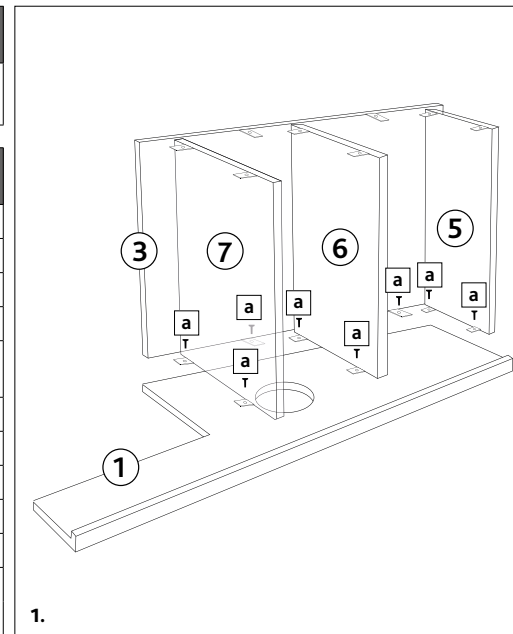

No. d'article / Art. n.	Arbre à chat / Tiragraffi	Couleur / Colore	Hauteur / Altezza	
49979	Arbre à chat à monter contre un mur / Tiragraffi da muro	gris clair-blanc / grigio chiaro-bianco	110 cm	

N° de la liste / Pos. n.	Description / Descrizione	Dimensions en mm / Misura in mm	Quantité / Quantità	No. d'article / Art. n.
Pos. 1	Paroi latérale, droit / Parete laterale, di destra	1100 x 580 x 20	1	49979-10
Pos. 2	Paroi latérale, gauche / Parete laterale, a sinistra	1100 x 580 x 20	1	49979-11
Pos. 3	Panneau arrière / Parete posteriore	450 x 800 x 20	1	49979-12
Pos. 4	Paroi avant / Parete anteriore	450 x 1120 x 20	1	49979-13
Pos. 5	Plaque de sol, au-dessus, rembourrée / Piastra di fondo, superiore, imbottita	450 x 30 x 320	1	49979-14
Pos. 6	Plaque de sol, moyen / Piastra di fondo, intermedia	450 x 20 x 400	1	49979-15
Pos. 7	Plaque de sol, plancher / Piastra di fondo, base	450 x 20 x 470	1	49979-16
Pos. 8	Coussin, petit / Cuscino, piccola	450 x 20 x 400	1	49979-40
Pos. 9	Coussin, grand / Cuscino, grande	450 x 20 x 470	1	49979-41
Pos. 10	Hamac / Amaca	500 x 450	1	49979-42
Pos. a	Vis à tête plate / Vite a testa piatta	M6 x 15	16	49979-60
Pos. b	Clé allen / Chiave a brugola		1	

FR Conseil
Le montage de ce produit doit être réalisé par un adulte.
Veuillez vérifier régulièrement les vis, et les resserrer si nécessaire.
L'article doit impérativement être vissé au mur (matériel de fixation non inclus).