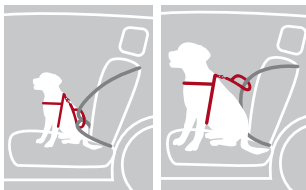

(SV) Fästänordning, universal
Flera olika möjligheter för montering | passar till alla biltyper | polyester/metall
Förhindrar djuret från att röra sig fritt i fordonet.

(DA) Sikkerhedsbælte-løkke, universal
Forskellige fastgørelsesmuligheder | egnet til alle biltyper | polyester/metal
Forhindrer at kæledyret bevæger sig rundt i bilen.

(ES) Bucle de cinturón de seguridad de coche, universal
Varias posibilidades de montaje | para todo tipo de coches | poliéster/metal
Evita que la mascota se mueva en el vehículo.

(PT) Alça para cinto de segurança, universal
Diversas possibilidades de fixação | para todo o tipo de viaturas | poliéster/metal
Impede que o animal se movimente livremente dentro do carro.

(PL) Pętla pasa bezpieczeństwa, uniwersalna
Różne możliwości mocowania | nadaje się do niektórych marek samochodów | z poliestru/metalu
Zapobiega poruszaniu się zwierzęcia w samochodzie.

(CS) Univerzální rychloupínák k sedadlu
Různé možnosti připevnění | vhodné pro všechny typy aut | polyester/kov
Zabraňte pohybu zvířat ve vozidle.

(RU) А/м ремень-петля безопасности, универсальная
Крепится на дверь или потолочные ручки | для всех типов автомобилей | полиэстер/металл
Ограничивает перемещение питомца в автомобиле.