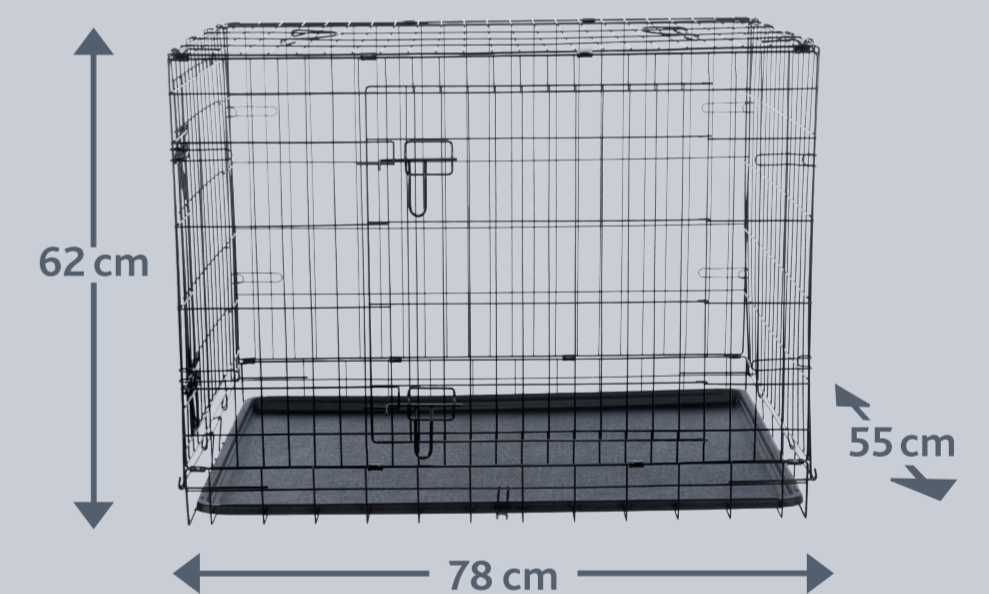

TRIXIE

Home Kennel

DE Home Kennel

2 Türen, vorne und seitlich | Türen mit je 2 Sicherheitsverschlüssen | zusammenklappbar und platzsparend zu verstauen | Bodenwanne aus Kunststoff (ABS) | Metall

Hinweise: Gewöhnen Sie Ihr Tier vor der ersten Nutzung behutsam an den Artikel. Dieses Produkt ist nicht für eine langfristige Unterbringung des Tieres geeignet. Nutzen Sie den Artikel nicht im Auto.

EN Home Kennel

2 doors, front and lateral | doors with 2 safety closures each | collapsible and space-saving storage | plastic tray (ABS) | metal

Important Information: Get your pet used to the item before using it for the first time. It is not suitable for long-term use. Do not use this item in the car.

IT Home Kennel

2 porte, frontale e laterale | porte con 2 chiusure di sicurezza ciascuna | prodotto pieghevole, salvaspazio | fondo in plastica (ABS) | in metallo | info smaltimento: www.trixieitalia.it