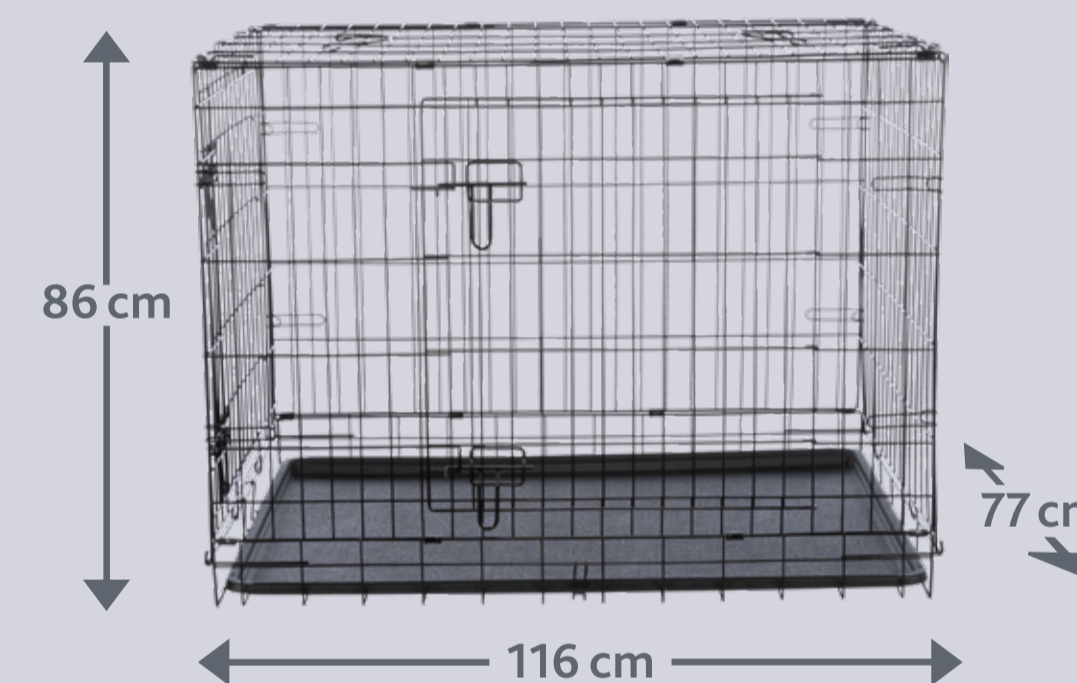

Home Kennel

DE Home Kennel

2 Türen, vorne und seitlich | Türen mit je 2 Sicherheitsverschlüssen | zusammenklappbar und platzsparend zu verstauen | Bodenwanne aus Kunststoff (ABS) | Metall

Hinweise: Gewöhnen Sie Ihr Tier vor der ersten Nutzung behutsam an den Artikel. Dieses Produkt ist nicht für eine langfristige Unterbringung des Tieres geeignet. Nutzen Sie den Artikel nicht im Auto.

EN Home Kennel

2 doors, front and lateral | doors with 2 safety closures each | collapsible and space-saving storage | plastic tray (ABS) | metal

Important Information: Get your pet used to the item before using it for the first time. It is not suitable for long-term use. Do not use this item in the car.

FR Home Kennel

2 portes, avant et latérale | portes avec 2 fermetures de sécurité chacune | article pliable et peu encombrant | bac en plastique (ABS) | en métal

Information Importante: Habituez votre animal à ce produit avec de l'utiliser la première fois. Produit non adapté au long séjour. Ne pas utiliser cet article dans la voiture.

IT Home Kennel

2 porte, frontale e laterale | porte con 2 chiusure di sicurezza ciascuna | prodotto pieghevole, salvaspazio | fondo in plastica (ABS) | in metallo | info smaltimento: www.trixieitalia.it

Avvertenze: abituare gradualmente l'animale all'uso di questo prodotto prima di utilizzarlo per la prima volta. Non adatto per periodi prolungati. Utilizzarlo garantendo il benessere dell'animale. Avvertenze: non usare questo articolo in auto.

NL Hondenbench

2 deuren, vooraan en aan de zijkant | deuren met elk 2 veiligheidssloten | inklapbaar en compact op te bergen | kunststof schuiflade (ABS) | metaal

Tip: wen uw dier vóór het eerste gebruik met beleid aan het product. Dit product is niet geschikt, om het dier langdurig in onder te brengen. Gebruikt u het artikel niet in de auto.

SV Home Kennel hopfällbar

2 dörrar, fram och på sidan | dörrar med 2 säkerhetslås vardera | hopfällbar och platsparande förvaring | plastbotten (ABS) | metall

Viktig information: Vänj ditt djur vid produkten innan användning. Ej lämpligt för långvarig djurhållning. Använd ej denna produkt i bilen.

DA Home Kennel

2 døre, foran og i siden | døre med hver 2 sikkerhedslåse | kan klappes sammen og opbevares pladsbesparende | bundkar af plast (ABS) | metal

Vigtigt: Inden produktet tages i brug første gang, anbefales det at man gør dyret fortrolig med produktet. Produktet er ikke egnet til brug for langvarige ophold. Undlad at bruge denne artikel i bilen.

ES Caseta Doméstica

2 puertas, frontal y lateral | puertas con 2 cierres de seguridad cada una | plegable para ahorrar espacio de almacenamiento | bandeja de plástico (ABS) | metal

Importante: Familiarice su mascota con el producto antes de usarlo por primera vez. El artículo no es apto para el uso prolongado. No usar este artículo en el coche.

PT Home Kennel

2 portas, frontal e lateral | portas com 2 fechos de segurança cada | dobrável e fácil de arrumar | tabuleiro em plástico (ABS) | metal