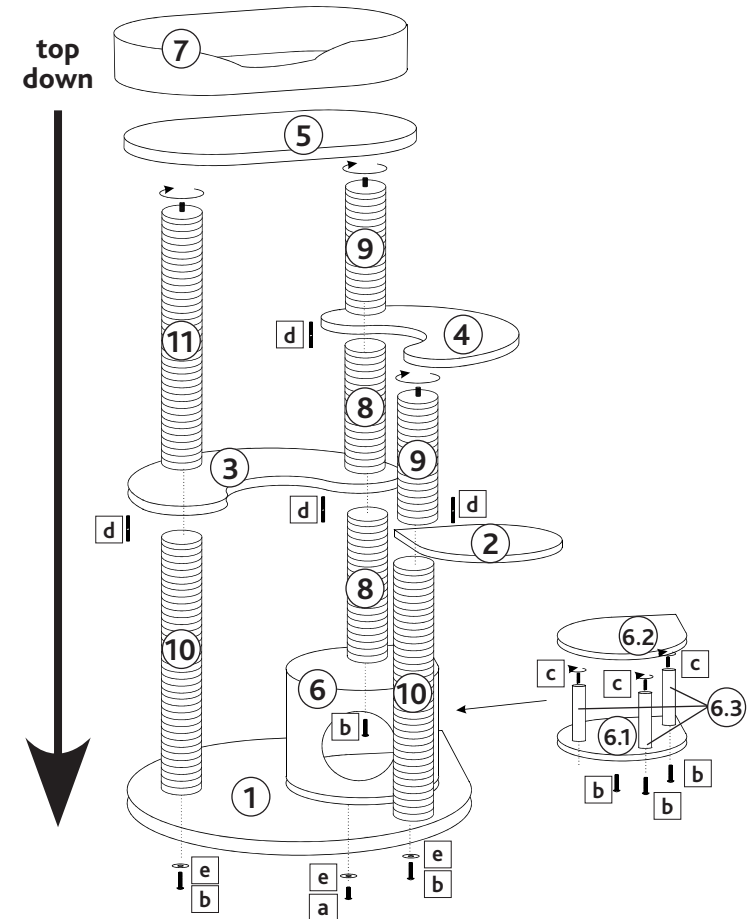

No. d'article / Art. n.	Arbre à chat / Tiragraffi	Couleur / Colore	Hauteur / Altezza
44456	Alfonso	brun / marrone	135 cm

N° de la liste / Pos. n.	Bezeichnung / Description	Dimensions en mm / Misura in mm	Quantité / Quantità	No. d'article / Art. n.
Pos. 1	Base / Base	ø 200 × 20	1	44456-10
Pos. 2	Étape / Passo	350 × 20 × 350	1	44456-11
Pos. 3	Plateforme, en forme de croissant / Plateforma, a forma di mezzaluna	640 × 20 × 420	1	44456-12
Pos. 4	Plateforme, en forme de croissant / Plateforma, a forma di mezzaluna	640 × 20 × 420	1	44456-13
Pos. 5	Planche pour lit / Piattaforma per cuccia	580 × 30 × 350	1	44456-14
Pos. 6	Maison / Nicchia	350 × 300 × 350	1	44456-40
Pos. 6.1	Base Maison / Base Nicchia	350 × 20 × 350	1	44456-41
Pos. 6.2	Toit Maison / Tetto Nicchia	350 × 20 × 350	1	44456-42
Pos. 6.3	Poteau pour maison / Tronchetto per nicchia	ø 30 × 268	3	44456-43
Pos. 7	Lit / Cuccia	580 × 140 × 350	1	44456-44
Pos. 8	Poteau / Tronchetto	ø 100 × 280	2	44456-30
Pos. 9	Poteau avec tige filetée / Tronchetto con perno	ø 100 × 280	2	44456-31
Pos. 10	Poteau / Tronchetto	ø 100 × 580	2	44456-32
Pos. 11	Poteau avec tige filetée / Tronchetto con perno	ø 100 × 580	1	44456-33
Pos. a	Vis à tête plate / Vite a testa piatta	M8 × 30	1	44456-60
Pos. b	Vis à tête plate / Vite a testa piatta	M8 × 50	6	
Pos. c	Tige filetée / Vite filettata senza testa	M8 × 40	3	
Pos. d	Tige filetée / Vite filettata senza testa	M8 × 80	4	
Pos. e	Rondelle plate / Rondella piana	M8 × 24	3	
Pos. f	Clé allen / Chiave a brugola		1	