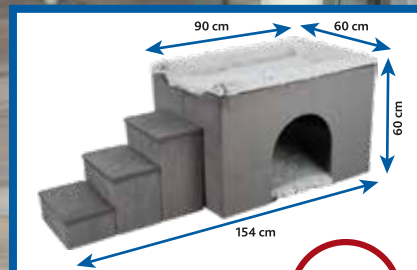

TRIXIE

Harvey

≤ 25 kg

DE Kuschelhöhle mit Treppe
optimal auch als Beistellbett |
zusammenfaltbar und platzsparend
zu verstauen | herausnehmbares Kissen
mit Schaumstoff-Füllung | gepolsterte
Liegeplatte mit abnehmbarem Kuschel-
bett | Rand mit Polyesterfilles-Füllung |
abnehmbare Stufen mit Stauraum |
Polyester