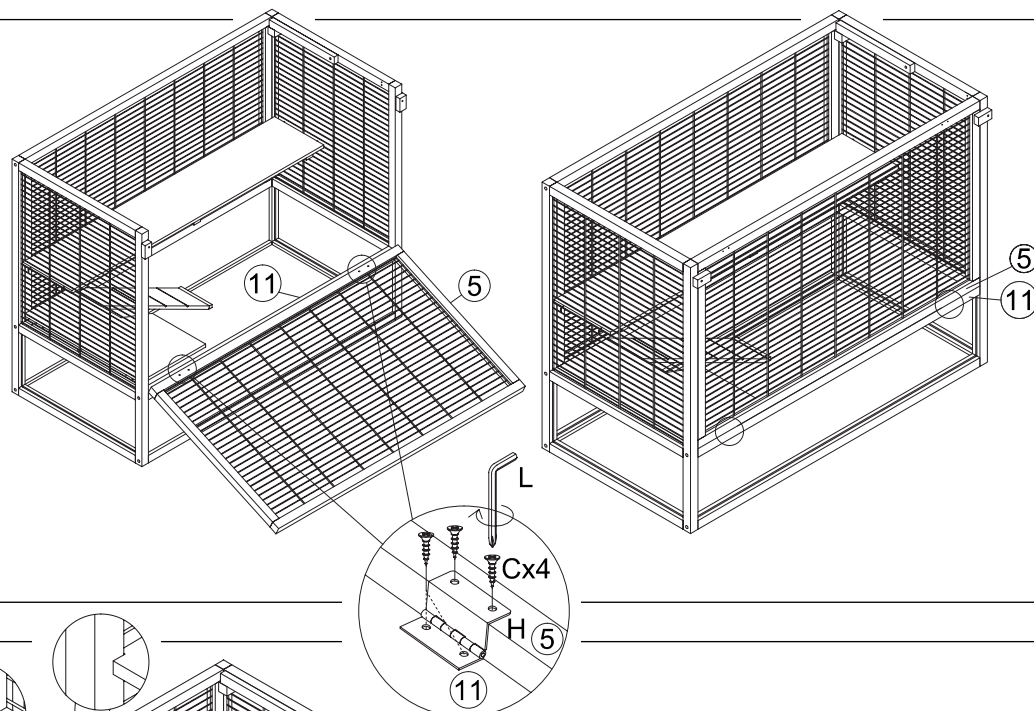

# Maison pour rongeur / Casetta per roditori

N° de la liste / Pos. n.	
62482	Maison pour rongeur / Casetta per roditori

N° de la liste / Pos. n.	Description / Descrizione	Quantité / Quantità	N° de la liste / Pos. n.
Pos. 1	Pièce de toit / Parte del tetto	1	62482-21
Pos. 2	Pièce latérale, droite / Pannello laterale destro	1	62482-15
Pos. 3	Panneau latéral, gauche / Pannello laterale sinistro	1	62482-13
Pos. 4	Panneau arrière / Pannello posteriore	1	62482-18
Pos. 5	Partie avant / Parte anteriore	1	62482-11
Pos. 6	Fond / Fondo	1	62482-20
Pos. 7	Panneau de couchage, bas / Base del divano , parte inferiore	1	62482-23
Pos. 8	Panneau de couchage, milieu / Base del divano, centro	1	62482-24
Pos. 9	Panneau de couchage, haut / Base del divano, superiore	1	62482-25
Pos. 10	Rampe / Rampa	1	62482-22
Pos. 11	Barre frontale / Dogana anteriore	1	
Pos. 12	Barre de sol / Dogana inferiore	2	
Pos. 13	Barre d'appui / Dogana di supporto	1	
Pos. 14	Butoir / Tappo	2	
Pos. 15	Plexiglas, avant/arrière / Plexiglas, anteriore/posteriore	2	62482-12
Pos. 16	Baguette / Battiscopa	1	
Pos. 17	Butoir / Tappo	1	
Pos. 18	Jeu de vis / Set di viti	1	62482-10

1.

2.

3.

4.

5.

6.

7.

8.