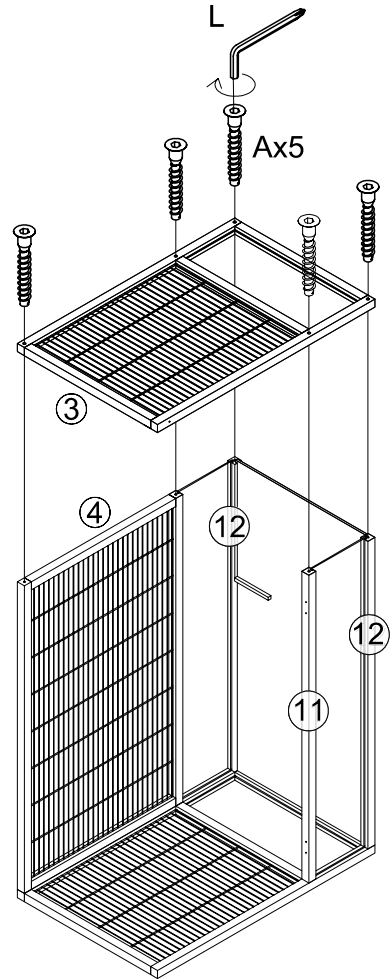

# Maison pour rongeur / Casetta per roditori

N° de la liste / Pos. n.	
62482	Maison pour rongeur / Casetta per roditori

N° de la liste / Pos. n.	Description / Descrizione	Quantité / Quantità	N° de la liste / Pos. n.
Pos. 1	Pièce de toit / Parte del tetto	1	62482-21
Pos. 2	Pièce latérale, droite / Pannello laterale destro	1	62482-15
Pos. 3	Panneau latéral, gauche / Pannello laterale sinistro	1	62482-13
Pos. 4	Panneau arrière / Pannello posteriore	1	62482-18
Pos. 5	Partie avant / Parte anteriore	1	62482-11
Pos. 6	Fond / Fondo	1	62482-20
Pos. 7	Panneau de couchage, bas / Base del divano , parte inferiore	1	62482-23
Pos. 8	Panneau de couchage, milieu / Base del divano, centro	1	62482-24
Pos. 9	Panneau de couchage, haut / Base del divano, superiore	1	62482-25
Pos. 10	Rampe / Rampa	1	62482-22
Pos. 11	Barre frontale / Dogana anteriore	1	
Pos. 12	Barre de sol / Dogana inferiore	2	
Pos. 13	Barre d'appui / Dogana di supporto	1	
Pos. 14	Butoir / Tappo	2	
Pos. 15	Plexiglas, avant/arrière / Plexiglas, anteriore/posteriore	2	62482-12
Pos. 16	Baguette / Battiscopa	1	
Pos. 17	Butoir / Tappo	1	
Pos. 18	Jeu de vis / Set di viti	1	62482-10

1.

2.

3.

4.

5.

6.

7.

8.