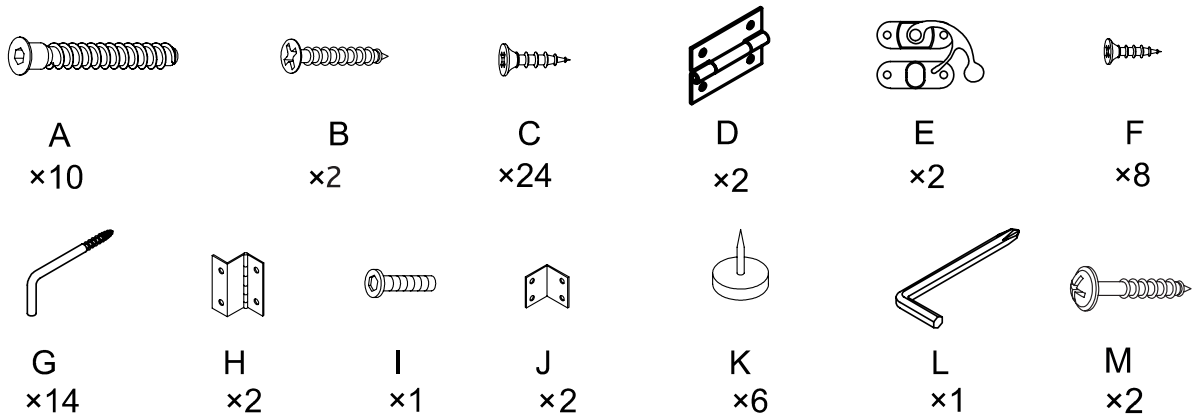

# Maison pour rongeur / Casetta per roditori

N° de la liste / Pos. n.	
62482	Maison pour rongeur / Casetta per roditori

N° de la liste / Pos. n.	Description / Descrizione	Quantité / Quantità	N° de la liste / Pos. n.
Pos. 1	Pièce de toit / Parte del tetto	1	62482-21
Pos. 2	Pièce latérale, droite / Pannello laterale destro	1	62482-15
Pos. 3	Panneau latéral, gauche / Pannello laterale sinistro	1	62482-13
Pos. 4	Panneau arrière / Pannello posteriore	1	62482-18
Pos. 5	Partie avant / Parte anteriore	1	62482-11
Pos. 6	Fond / Fondo	1	62482-20
Pos. 7	Panneau de couchage, bas / Base del divano , parte inferiore	1	62482-23
Pos. 8	Panneau de couchage, milieu / Base del divano, centro	1	62482-24
Pos. 9	Panneau de couchage, haut / Base del divano, superiore	1	62482-25
Pos. 10	Rampe / Rampa	1	62482-22
Pos. 11	Barre frontale / Dogana anteriore	1	
Pos. 12	Barre de sol / Dogana inferiore	2	
Pos. 13	Barre d'appui / Dogana di supporto	1	
Pos. 14	Butoir / Tappo	2	
Pos. 15	Plexiglas, avant/arrière / Plexiglas, anteriore/posteriore	2	62482-12
Pos. 16	Baguette / Battiscopa	1	
Pos. 17	Butoir / Tappo	1	
Pos. 18	Jeu de vis / Set di viti	1	62482-10

1.

2.

3.

4.

5.

6.

7.

8.