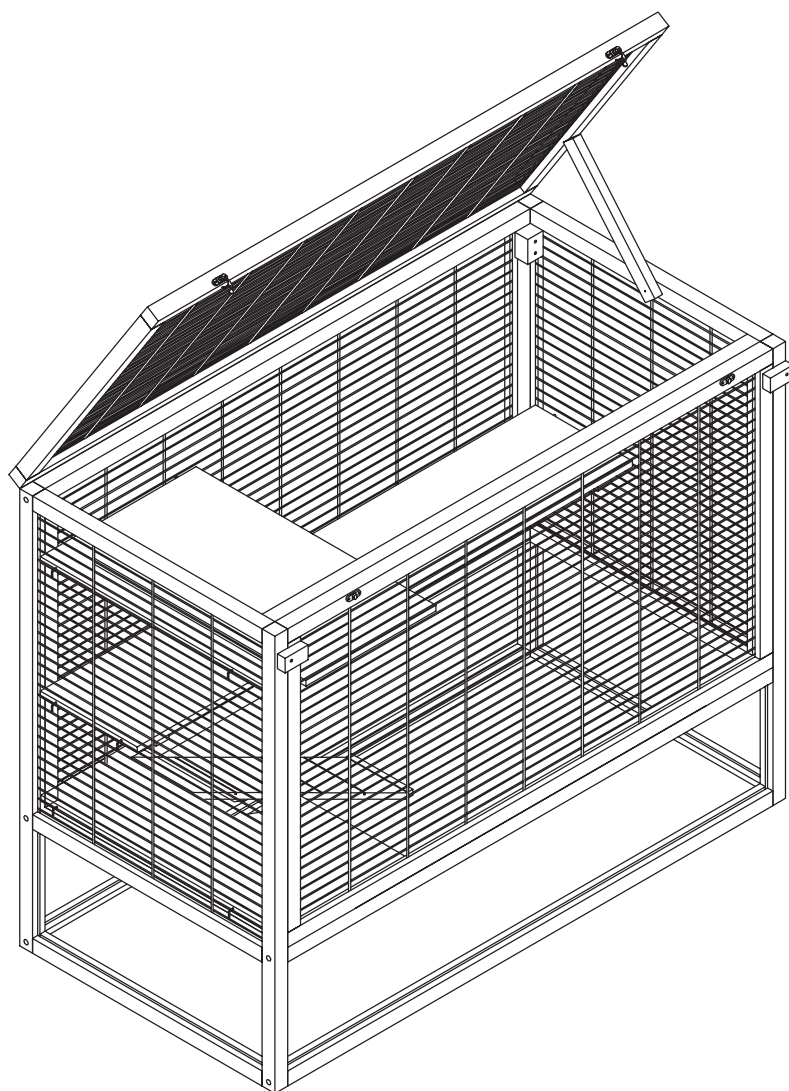

# Maison pour rongeur / Casetta per roditori

N° de la liste / Pos. n.	
62482	Maison pour rongeur / Casetta per roditori

N° de la liste / Pos. n.	Description / Descrizione	Quantité / Quantità	N° de la liste / Pos. n.
Pos. 1	Pièce de toit / Parte del tetto	1	62482-21
Pos. 2	Pièce latérale, droite / Pannello laterale destro	1	62482-15
Pos. 3	Panneau latéral, gauche / Pannello laterale sinistro	1	62482-13
Pos. 4	Panneau arrière / Pannello posteriore	1	62482-18
Pos. 5	Partie avant / Parte anteriore	1	62482-11
Pos. 6	Fond / Fondo	1	62482-20
Pos. 7	Panneau de couchage, bas / Base del divano , parte inferiore	1	62482-23
Pos. 8	Panneau de couchage, milieu / Base del divano, centro	1	62482-24
Pos. 9	Panneau de couchage, haut / Base del divano, superiore	1	62482-25
Pos. 10	Rampe / Rampa	1	62482-22
Pos. 11	Barre frontale / Dogana anteriore	1	
Pos. 12	Barre de sol / Dogana inferiore	2	
Pos. 13	Barre d'appui / Dogana di supporto	1	
Pos. 14	Butoir / Tappo	2	
Pos. 15	Plexiglas, avant/arrière / Plexiglas, anteriore/posteriore	2	62482-12
Pos. 16	Baguette / Battiscopa	1	
Pos. 17	Butoir / Tappo	1	
Pos. 18	Jeu de vis / Set di viti	1	62482-10

1.

2.

3.

4.

5.

6.

7.

8.