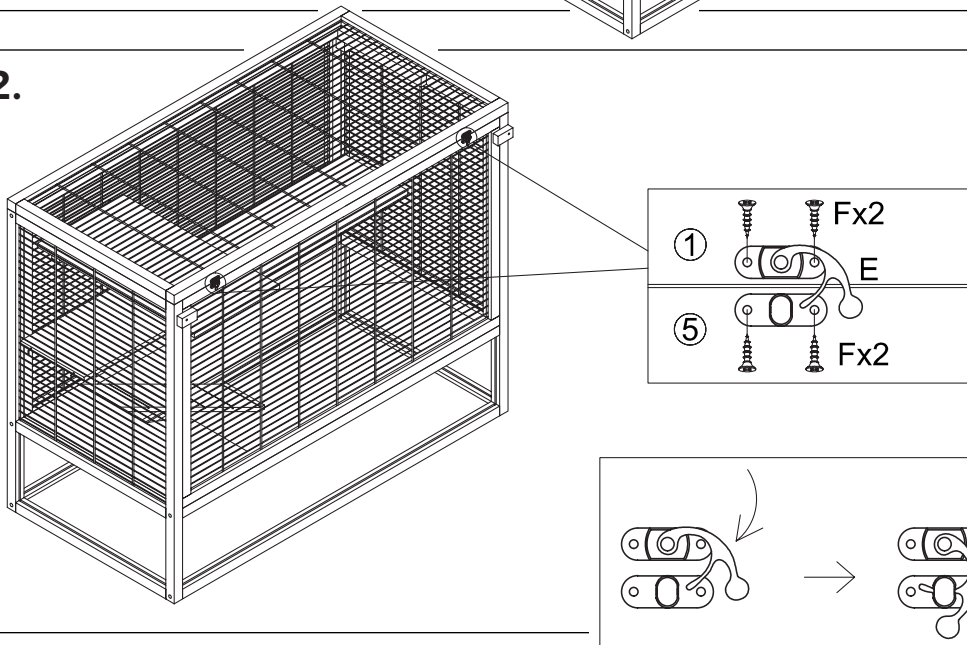

# Maison pour rongeur / Casetta per roditori

N° de la liste / Pos. n.	
62482	Maison pour rongeur / Casetta per roditori

N° de la liste / Pos. n.	Description / Descrizione	Quantité / Quantità	N° de la liste / Pos. n.
Pos. 1	Pièce de toit / Parte del tetto	1	62482-21
Pos. 2	Pièce latérale, droite / Pannello laterale destro	1	62482-15
Pos. 3	Panneau latéral, gauche / Pannello laterale sinistro	1	62482-13
Pos. 4	Panneau arrière / Pannello posteriore	1	62482-18
Pos. 5	Partie avant / Parte anteriore	1	62482-11
Pos. 6	Fond / Fondo	1	62482-20
Pos. 7	Panneau de couchage, bas / Base del divano , parte inferiore	1	62482-23
Pos. 8	Panneau de couchage, milieu / Base del divano, centro	1	62482-24
Pos. 9	Panneau de couchage, haut / Base del divano, superiore	1	62482-25
Pos. 10	Rampe / Rampa	1	62482-22
Pos. 11	Barre frontale / Dogana anteriore	1	
Pos. 12	Barre de sol / Dogana inferiore	2	
Pos. 13	Barre d'appui / Dogana di supporto	1	
Pos. 14	Butoir / Tappo	2	
Pos. 15	Plexiglas, avant/arrière / Plexiglas, anteriore/posteriore	2	62482-12
Pos. 16	Baguette / Battiscopa	1	
Pos. 17	Butoir / Tappo	1	
Pos. 18	Jeu de vis / Set di viti	1	62482-10

9.

10.

11.

12.

13.