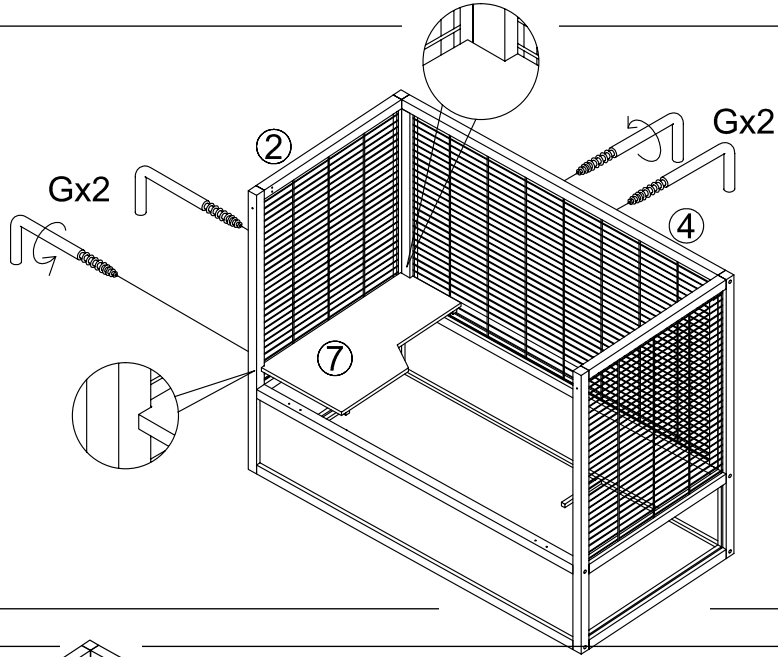

# Maison pour rongeur / Casetta per roditori

N° de la liste / Pos. n.	
62482	Maison pour rongeur / Casetta per roditori

N° de la liste / Pos. n.	Description / Descrizione	Quantité / Quantità	N° de la liste / Pos. n.
Pos. 1	Pièce de toit / Parte del tetto	1	62482-21
Pos. 2	Pièce latérale, droite / Pannello laterale destro	1	62482-15
Pos. 3	Panneau latéral, gauche / Pannello laterale sinistro	1	62482-13
Pos. 4	Panneau arrière / Pannello posteriore	1	62482-18
Pos. 5	Partie avant / Parte anteriore	1	62482-11
Pos. 6	Fond / Fondo	1	62482-20
Pos. 7	Panneau de couchage, bas / Base del divano , parte inferiore	1	62482-23
Pos. 8	Panneau de couchage, milieu / Base del divano, centro	1	62482-24
Pos. 9	Panneau de couchage, haut / Base del divano, superiore	1	62482-25
Pos. 10	Rampe / Rampa	1	62482-22
Pos. 11	Barre frontale / Dogana anteriore	1	
Pos. 12	Barre de sol / Dogana inferiore	2	
Pos. 13	Barre d'appui / Dogana di supporto	1	
Pos. 14	Butoir / Tappo	2	
Pos. 15	Plexiglas, avant/arrière / Plexiglas, anteriore/posteriore	2	62482-12
Pos. 16	Baguette / Battiscopa	1	
Pos. 17	Butoir / Tappo	1	
Pos. 18	Jeu de vis / Set di viti	1	62482-10

1.

2.

3.

4.

5.

6.

7.

8.