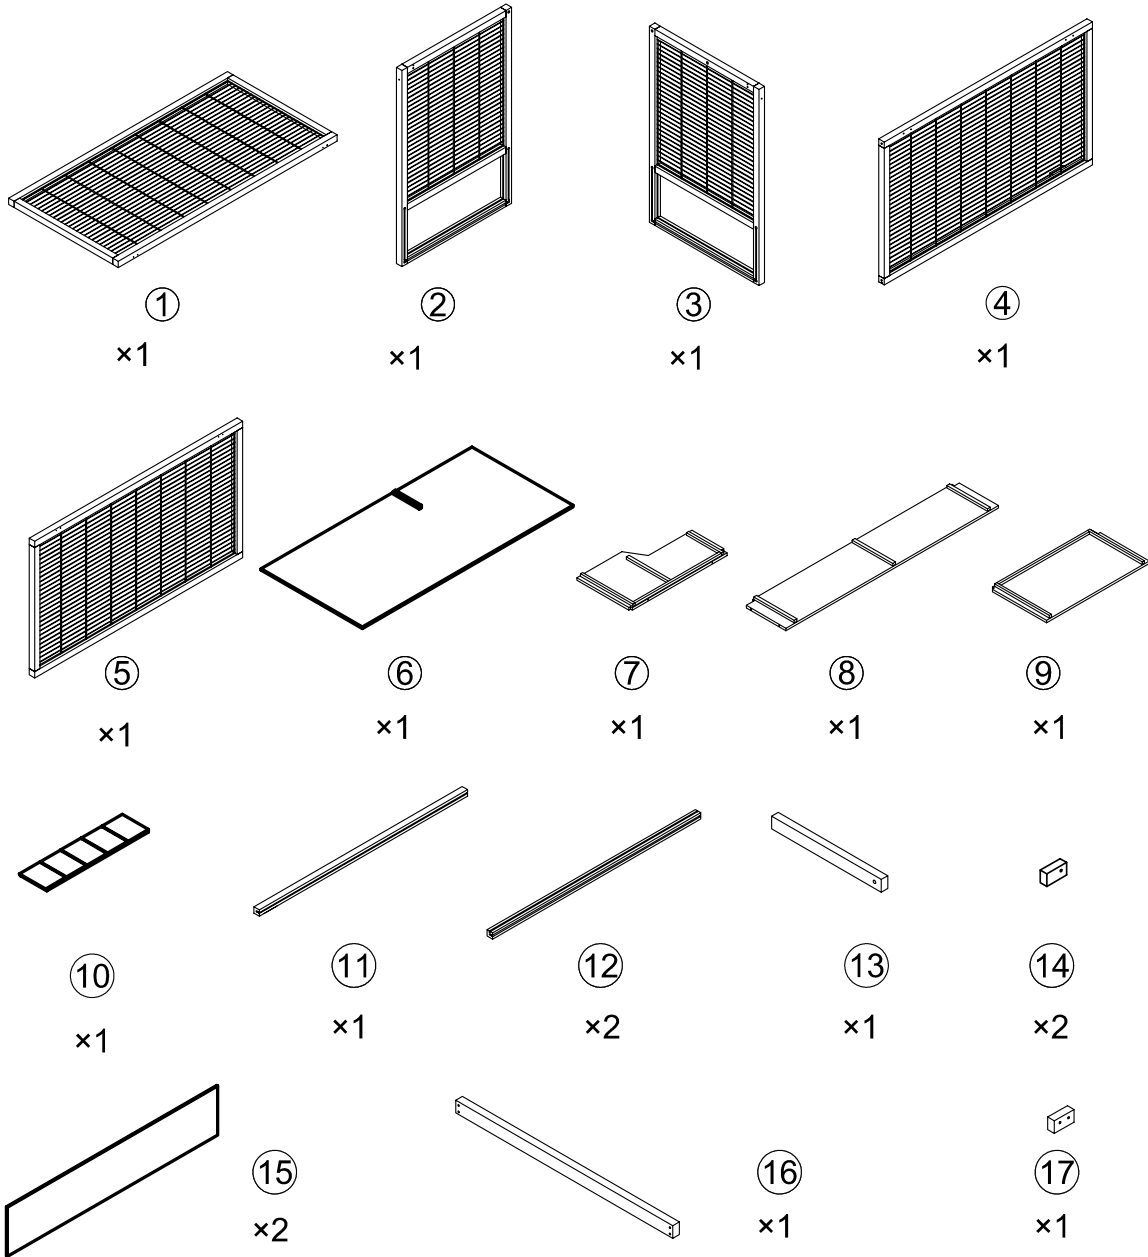

# Maison pour rongeur / Casetta per roditori

N° de la liste / Pos. n.	
62482	Maison pour rongeur / Casetta per roditori

N° de la liste / Pos. n.	Description / Descrizione	Quantité / Quantità	N° de la liste / Pos. n.
Pos. 1	Pièce de toit / Parte del tetto	1	62482-21
Pos. 2	Pièce latérale, droite / Pannello laterale destro	1	62482-15
Pos. 3	Panneau latéral, gauche / Pannello laterale sinistro	1	62482-13
Pos. 4	Panneau arrière / Pannello posteriore	1	62482-18
Pos. 5	Partie avant / Parte anteriore	1	62482-11
Pos. 6	Fond / Fondo	1	62482-20
Pos. 7	Panneau de couchage, bas / Base del divano , parte inferiore	1	62482-23
Pos. 8	Panneau de couchage, milieu / Base del divano, centro	1	62482-24
Pos. 9	Panneau de couchage, haut / Base del divano, superiore	1	62482-25
Pos. 10	Rampe / Rampa	1	62482-22
Pos. 11	Barre frontale / Dogana anteriore	1	
Pos. 12	Barre de sol / Dogana inferiore	2	
Pos. 13	Barre d'appui / Dogana di supporto	1	
Pos. 14	Butoir / Tappo	2	
Pos. 15	Plexiglas, avant/arrière / Plexiglas, anteriore/posteriore	2	62482-12
Pos. 16	Baguette / Battiscopa	1	
Pos. 17	Butoir / Tappo	1	
Pos. 18	Jeu de vis / Set di viti	1	62482-10

1.

2.

3.

4.

5.

6.

7.

8.

9.

10.

11.

12.

13.