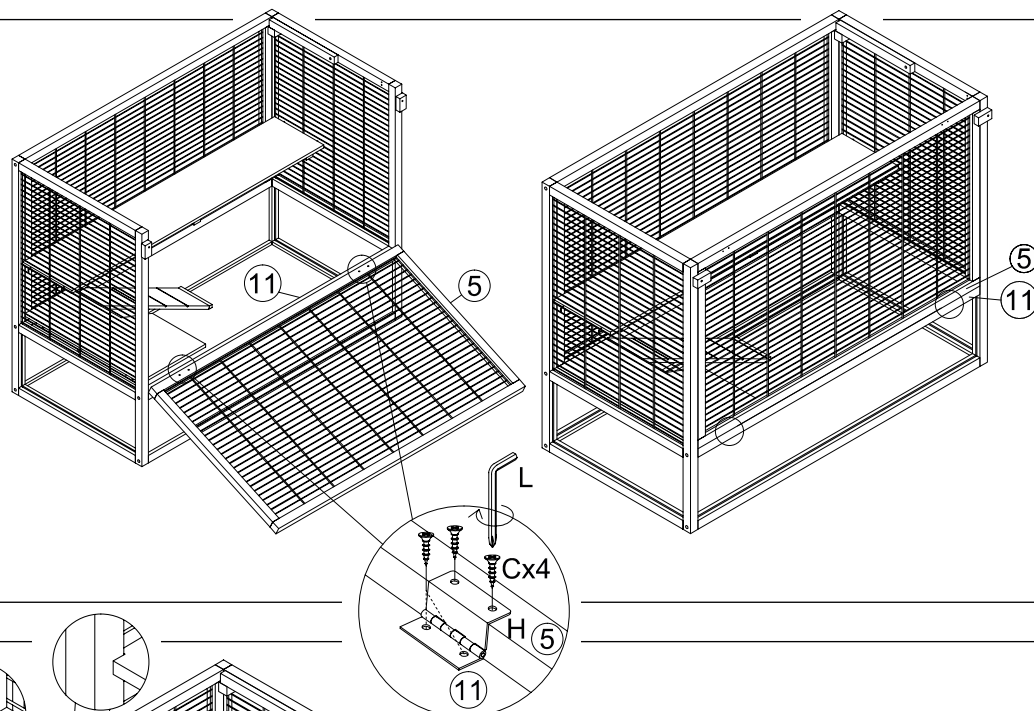

Maison pour rongeur / Casetta per roditori

N° de la liste / Pos. n.	
62482	Maison pour rongeur / Casetta per roditori

N° de la liste / Pos. n.	Description / Descrizione	Quantité / Quantità	N° de la liste / Pos. n.
Pos. 1	Pièce de toit / Parte del tetto	1	62482-21
Pos. 2	Pièce latérale, droite / Pannello laterale destro	1	62482-15
Pos. 3	Panneau latéral, gauche / Pannello laterale sinistro	1	62482-13
Pos. 4	Panneau arrière / Pannello posteriore	1	62482-18
Pos. 5	Partie avant / Parte anteriore	1	62482-11
Pos. 6	Fond / Fondo	1	62482-20
Pos. 7	Panneau de couchage, bas / Base del divano , parte inferiore	1	62482-23
Pos. 8	Panneau de couchage, milieu / Base del divano, centro	1	62482-24
Pos. 9	Panneau de couchage, haut / Base del divano, superiore	1	62482-25
Pos. 10	Rampe / Rampa	1	62482-22
Pos. 11	Barre frontale / Dogana anteriore	1	
Pos. 12	Barre de sol / Dogana inferiore	2	
Pos. 13	Barre d'appui / Dogana di supporto	1	
Pos. 14	Butoir / Tappo	2	
Pos. 15	Plexiglas, avant/arrière / Plexiglas, anteriore/posteriore	2	62482-12
Pos. 16	Baguette / Battiscopa	1	
Pos. 17	Butoir / Tappo	1	
Pos. 18	Jeu de vis / Set di viti	1	62482-10

1.

2.

3.

4.

5.

6.

7.

8.