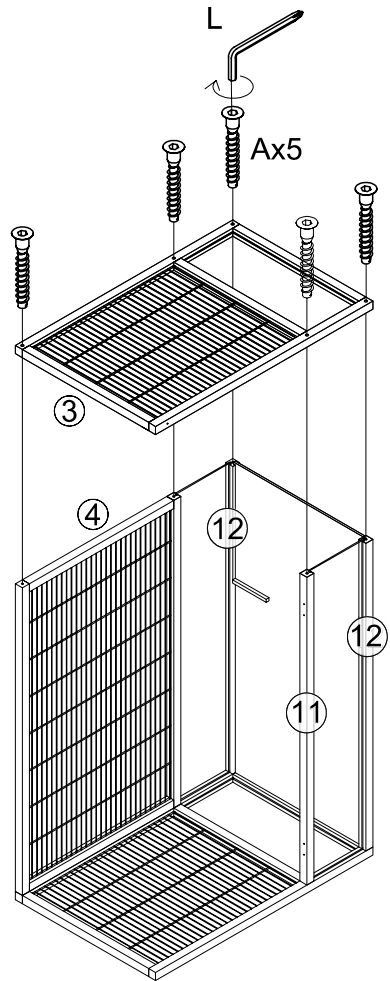

Maison pour rongeur / Casetta per roditori

N° de la liste / Pos. n.	
62482	Maison pour rongeur / Casetta per roditori

N° de la liste / Pos. n.	Description / Descrizione	Quantité / Quantità	N° de la liste / Pos. n.
Pos. 1	Pièce de toit / Parte del tetto	1	62482-21
Pos. 2	Pièce latérale, droite / Pannello laterale destro	1	62482-15
Pos. 3	Panneau latéral, gauche / Pannello laterale sinistro	1	62482-13
Pos. 4	Panneau arrière / Pannello posteriore	1	62482-18
Pos. 5	Partie avant / Parte anteriore	1	62482-11
Pos. 6	Fond / Fondo	1	62482-20
Pos. 7	Panneau de couchage, bas / Base del divano , parte inferiore	1	62482-23
Pos. 8	Panneau de couchage, milieu / Base del divano, centro	1	62482-24
Pos. 9	Panneau de couchage, haut / Base del divano, superiore	1	62482-25
Pos. 10	Rampe / Rampa	1	62482-22
Pos. 11	Barre frontale / Dogana anteriore	1	
Pos. 12	Barre de sol / Dogana inferiore	2	
Pos. 13	Barre d'appui / Dogana di supporto	1	
Pos. 14	Butoir / Tappo	2	
Pos. 15	Plexiglas, avant/arrière / Plexiglas, anteriore/posteriore	2	62482-12
Pos. 16	Baguette / Battiscopa	1	
Pos. 17	Butoir / Tappo	1	
Pos. 18	Jeu de vis / Set di viti	1	62482-10

1.

2.

3.

4.

5.

6.

7.

8.