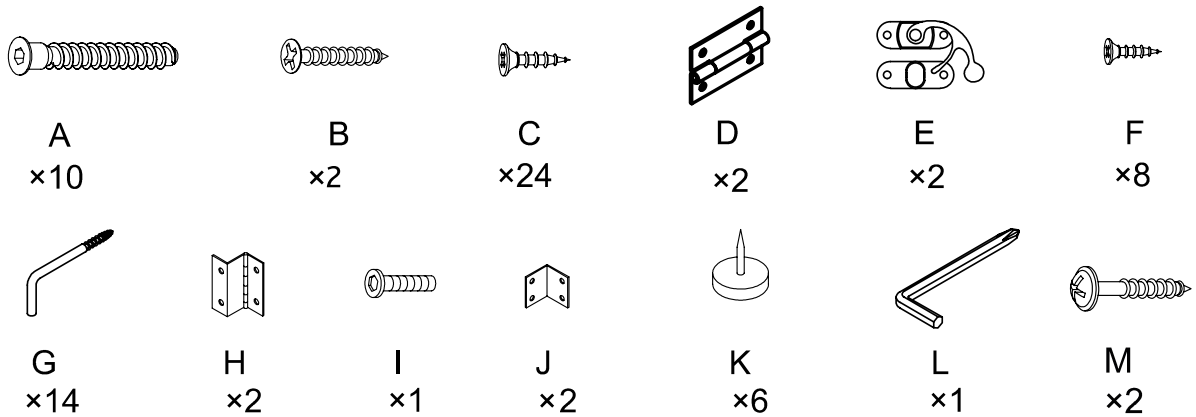

Maison pour rongeur / Casetta per roditori

N° de la liste / Pos. n.	
62482	Maison pour rongeur / Casetta per roditori

N° de la liste / Pos. n.	Description / Descrizione	Quantité / Quantità	N° de la liste / Pos. n.
Pos. 1	Pièce de toit / Parte del tetto	1	62482-21
Pos. 2	Pièce latérale, droite / Pannello laterale destro	1	62482-15
Pos. 3	Panneau latéral, gauche / Pannello laterale sinistro	1	62482-13
Pos. 4	Panneau arrière / Pannello posteriore	1	62482-18
Pos. 5	Partie avant / Parte anteriore	1	62482-11
Pos. 6	Fond / Fondo	1	62482-20
Pos. 7	Panneau de couchage, bas / Base del divano , parte inferiore	1	62482-23
Pos. 8	Panneau de couchage, milieu / Base del divano, centro	1	62482-24
Pos. 9	Panneau de couchage, haut / Base del divano, superiore	1	62482-25
Pos. 10	Rampe / Rampa	1	62482-22
Pos. 11	Barre frontale / Dogana anteriore	1	
Pos. 12	Barre de sol / Dogana inferiore	2	
Pos. 13	Barre d'appui / Dogana di supporto	1	
Pos. 14	Butoir / Tappo	2	
Pos. 15	Plexiglas, avant/arrière / Plexiglas, anteriore/posteriore	2	62482-12
Pos. 16	Baguette / Battiscopa	1	
Pos. 17	Butoir / Tappo	1	
Pos. 18	Jeu de vis / Set di viti	1	62482-10

1.

2.

3.

4.

5.

6.

7.

8.