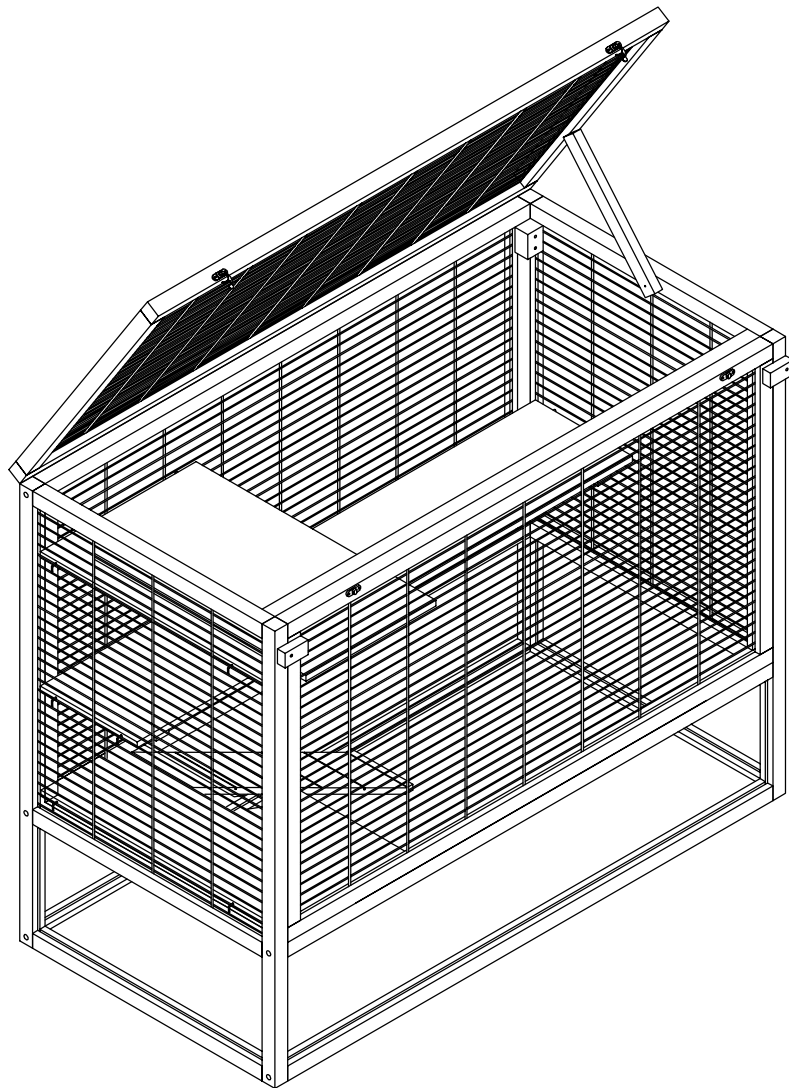

Maison pour rongeur / Casetta per roditori

N° de la liste / Pos. n.	
62482	Maison pour rongeur / Casetta per roditori

N° de la liste / Pos. n.	Description / Descrizione	Quantité / Quantità	N° de la liste / Pos. n.
Pos. 1	Pièce de toit / Parte del tetto	1	62482-21
Pos. 2	Pièce latérale, droite / Pannello laterale destro	1	62482-15
Pos. 3	Panneau latéral, gauche / Pannello laterale sinistro	1	62482-13
Pos. 4	Panneau arrière / Pannello posteriore	1	62482-18
Pos. 5	Partie avant / Parte anteriore	1	62482-11
Pos. 6	Fond / Fondo	1	62482-20
Pos. 7	Panneau de couchage, bas / Base del divano , parte inferiore	1	62482-23
Pos. 8	Panneau de couchage, milieu / Base del divano, centro	1	62482-24
Pos. 9	Panneau de couchage, haut / Base del divano, superiore	1	62482-25
Pos. 10	Rampe / Rampa	1	62482-22
Pos. 11	Barre frontale / Dogana anteriore	1	
Pos. 12	Barre de sol / Dogana inferiore	2	
Pos. 13	Barre d'appui / Dogana di supporto	1	
Pos. 14	Butoir / Tappo	2	
Pos. 15	Plexiglas, avant/arrière / Plexiglas, anteriore/posteriore	2	62482-12
Pos. 16	Baguette / Battiscopa	1	
Pos. 17	Butoir / Tappo	1	
Pos. 18	Jeu de vis / Set di viti	1	62482-10

1.

2.

3.

4.

5.

6.

7.

8.