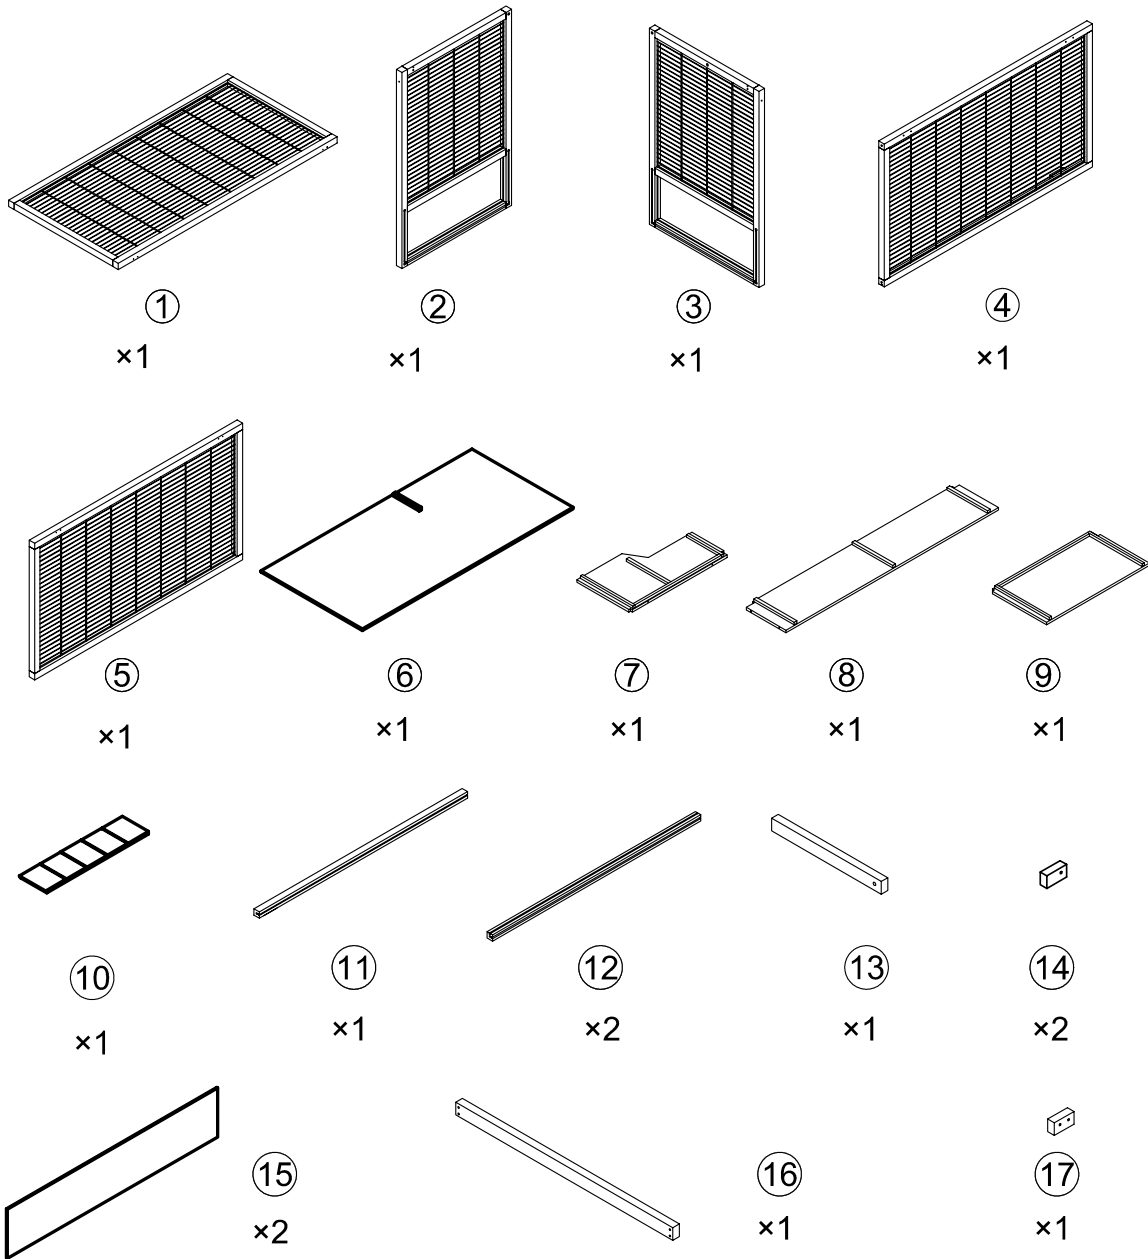

Maison pour rongeur / Casetta per roditori

N° de la liste / Pos. n.	
62482	Maison pour rongeur / Casetta per roditori

N° de la liste / Pos. n.	Description / Descrizione	Quantité / Quantità	N° de la liste / Pos. n.
Pos. 1	Pièce de toit / Parte del tetto	1	62482-21
Pos. 2	Pièce latérale, droite / Pannello laterale destro	1	62482-15
Pos. 3	Panneau latéral, gauche / Pannello laterale sinistro	1	62482-13
Pos. 4	Panneau arrière / Pannello posteriore	1	62482-18
Pos. 5	Partie avant / Parte anteriore	1	62482-11
Pos. 6	Fond / Fondo	1	62482-20
Pos. 7	Panneau de couchage, bas / Base del divano , parte inferiore	1	62482-23
Pos. 8	Panneau de couchage, milieu / Base del divano, centro	1	62482-24
Pos. 9	Panneau de couchage, haut / Base del divano, superiore	1	62482-25
Pos. 10	Rampe / Rampa	1	62482-22
Pos. 11	Barre frontale / Dogana anteriore	1	
Pos. 12	Barre de sol / Dogana inferiore	2	
Pos. 13	Barre d'appui / Dogana di supporto	1	
Pos. 14	Butoir / Tappo	2	
Pos. 15	Plexiglas, avant/arrière / Plexiglas, anteriore/posteriore	2	62482-12
Pos. 16	Baguette / Battiscopa	1	
Pos. 17	Butoir / Tappo	1	
Pos. 18	Jeu de vis / Set di viti	1	62482-10

1.

2.

3.

4.

5.

6.

7.

8.

9.

10.

11.

12.

13.