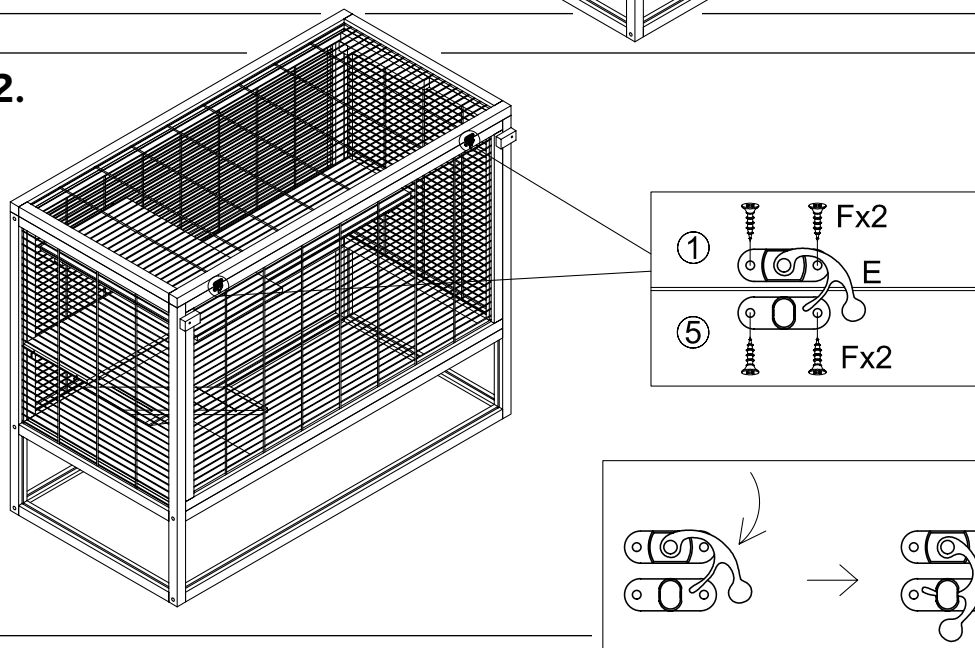

Maison pour rongeur / Casetta per roditori

N° de la liste / Pos. n.	
62482	Maison pour rongeur / Casetta per roditori

N° de la liste / Pos. n.	Description / Descrizione	Quantité / Quantità	N° de la liste / Pos. n.
Pos. 1	Pièce de toit / Parte del tetto	1	62482-21
Pos. 2	Pièce latérale, droite / Pannello laterale destro	1	62482-15
Pos. 3	Panneau latéral, gauche / Pannello laterale sinistro	1	62482-13
Pos. 4	Panneau arrière / Pannello posteriore	1	62482-18
Pos. 5	Partie avant / Parte anteriore	1	62482-11
Pos. 6	Fond / Fondo	1	62482-20
Pos. 7	Panneau de couchage, bas / Base del divano , parte inferiore	1	62482-23
Pos. 8	Panneau de couchage, milieu / Base del divano, centro	1	62482-24
Pos. 9	Panneau de couchage, haut / Base del divano, superiore	1	62482-25
Pos. 10	Rampe / Rampa	1	62482-22
Pos. 11	Barre frontale / Dogana anteriore	1	
Pos. 12	Barre de sol / Dogana inferiore	2	
Pos. 13	Barre d'appui / Dogana di supporto	1	
Pos. 14	Butoir / Tappo	2	
Pos. 15	Plexiglas, avant/arrière / Plexiglas, anteriore/posteriore	2	62482-12
Pos. 16	Baguette / Battiscopa	1	
Pos. 17	Butoir / Tappo	1	
Pos. 18	Jeu de vis / Set di viti	1	62482-10

9.

10.

11.

12.

13.