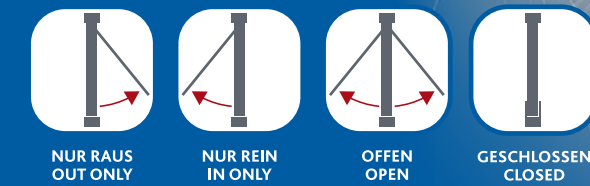

DE 4-Wege Freilauftür
Mit Tunnel

EN 4-Way Flap Door
With tunnel

FR Châtière 4 positions
Avec tunnel

NL 4-weg huisdierluik
Met tunnel

IT Porta a 4 funzioni
Con tunnel

SV 4-vägs Lucka
Med tunnel

ES Trampilla 4 Opciones
Con túnel

RU Дверца, 4 позиции
С тоннелем

PT Porta com 4 posições
Com túnel

PL Dwustronne drzwiczki wahadłowe 4-Way Z tunelem

CS Čtyřcestná dvířka S tunelem

DA 4-vejs Kæledørslem
Med tunnel

SK 4-smerové priechodné dverka S tunelom

UK 4-стулкові і дверцята 3 тунелем

HU 4 irányú csapajtó
Alagúttal

TRIXIE

resistant aux intempéries
weerstandig
resistente alle intemperie
vêrbestendig
apta para exterior
покрытие, устойчивое к атмосферным воздействиям
à prova de intempéries
produkt odporny na zmiany atmosferyczne
odolné vůči počasí
vejrbeständig
voodoodné
stійний до погодних умов
ellenáll az időjárás viszontagságainak

TRIXIE Heimtierbedarf Industriest. 32 · 24963 Tarp GERMANY · www.trixie.de