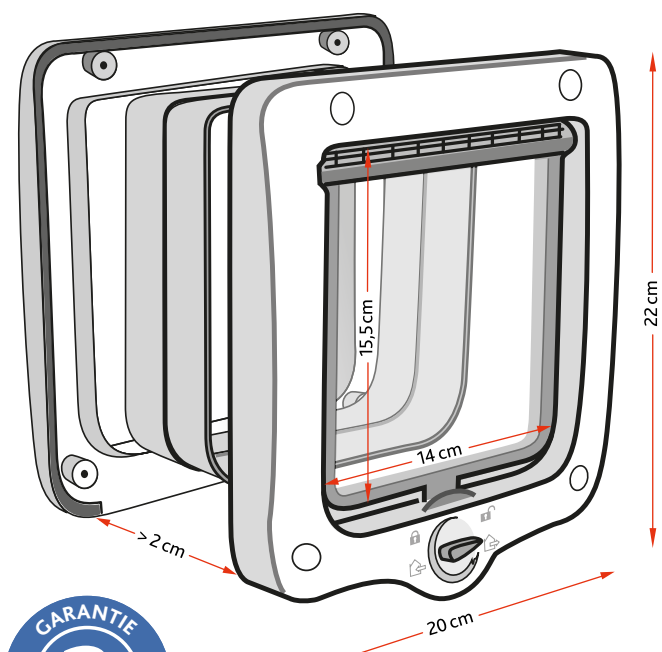

CS Čtyřcestná dvířka
S tunelem | včetně dvou tunelových prvků pro zdi a hluboké dveře | průhledná klapka, tichý chod | se speciálním těsněním a magnetickým zámkem | s bezpečnostním zámkem | může být rozšířeno tunelovými díly | záruka 3 roky | plast

DA 4-vejs Kæledørslem
Med tunnel | med 2 tunnelementer for vægge eller dybe døre | transparent lem, lydsvag | med forsejling og magnet | med sikkerhedslås | kan udvides med yderligere tunnelementer | 3 års garanti | plast

SK 4-smerové priechodné dverka S tunelom
Vrátane 2 tunelových prvkov pre steny a hlboké dvere | priehľadná klapka, tichý chod | so špeciálnym tesnením a magnetickým zámkom | s bezpečnostným zámkom | možno rozšíriť o ďalšie tunelové prvky | záruka 3 roky | plast

UK 4-стулкові і дверцята 3 тунелем
Включає 2 тунельні елементи для стін і глибоких дверних прозірів | прозора ступка, безшумна дія | зі спеціальним ущільненням і магнітним замком | із запобіжним фіксатором | може бути розширено за рахунок додаткових тунельних елементів | гарантія 3 роки | пластмаса

HU 4 irányú csapajtó
Alagúttal | 2 alagútelemmel a falakhoz és vastag ajtókhöz | átlátszó csapajtó, csendes működés | speciális tömítéssel és mágneses zárral | biztonságos zárral | több alagútelemmel bővíthető | 3 év garancia | műanyag

TRIXIE Heimtierbedarf Industriest. 32 · 24963 Tarp GERMANY · www.trixie.de

TRIXIE

TRIXIE