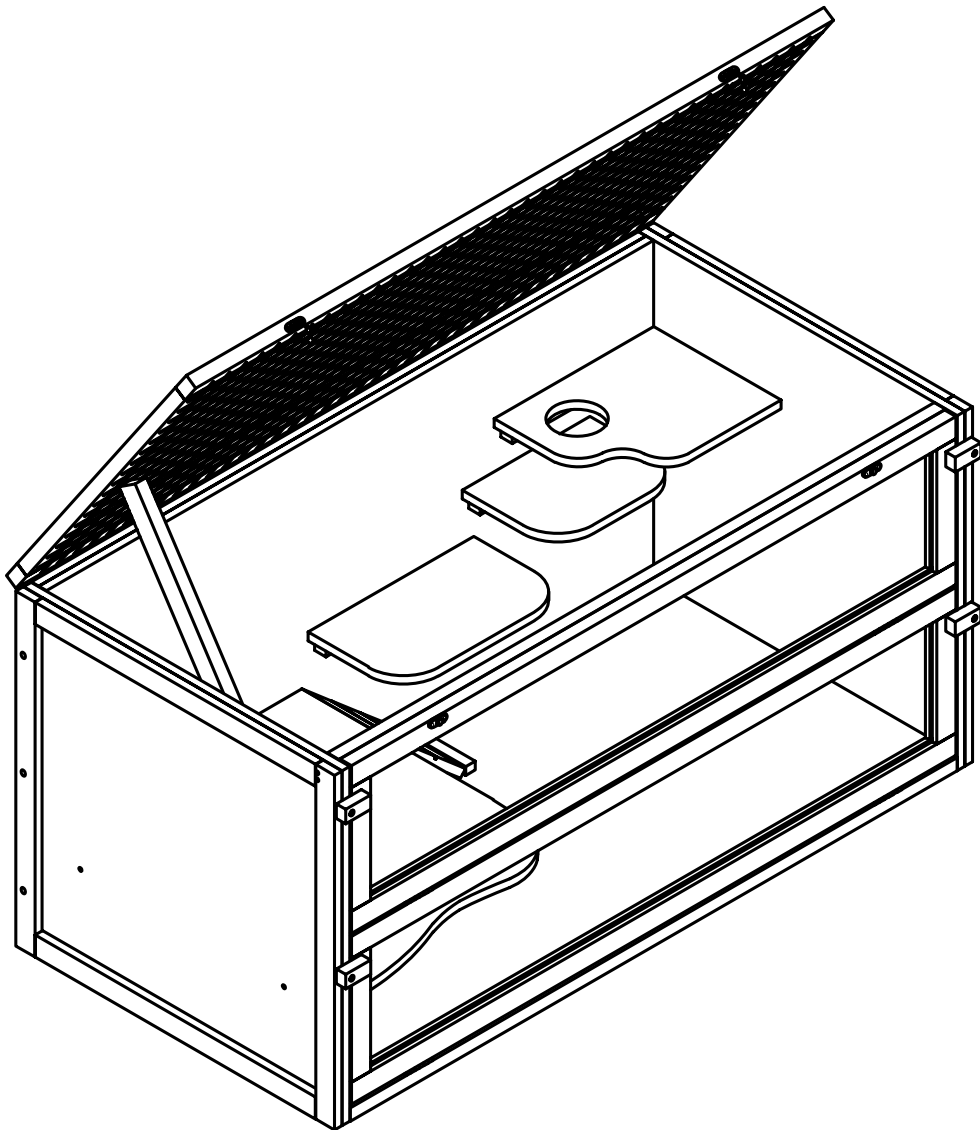

# Maison pour rongeur / Casetta per roditori

N° de la liste / Pos. n.	
62483	Maison pour rongeur / Casetta per roditori

N° de la liste / Pos. n.	Description / Descrizione	Quantité / Quantità	N° de la liste / Pos. n.
Pos. 1	Toit / Tetto	1	62483-17
Pos. 2	Partie latérale, gauche / Parte laterale, sinistra	1	62483-14
Pos. 3	Panneau latéral, droite / Parte laterale, destra	1	62483-13
Pos. 4	Panneau arrière / Parete posteriore	1	62483-15
Pos. 5	Fond / Pavimento	1	62483-16
Pos. 6	Panneau de couchage / Base del divano 1	1	62483-19
Pos. 7	Planneau de couchage / Base del divano 2	1	62483-20
Pos. 8	Panneau de couchage / Base del divano 3	1	
Pos. 9	Panneau de couchage / Base del divano 4	1	
Pos. 10	Rampe / Rampa	1	
Pos. 11	Partie avant, haut / Parte, superiore	1	62483-11
Pos. 12	Partie avant, bas / Parte, inferiore	1	62483-12
Pos. 13	Plinthe, haut / Sporgenza, superiore	1	
Pos. 14	Butoir / Tappo	4	
Pos. 15	Tasseau, bas / Binario, inferiore	1	62483-18
Pos. 16	Jeu de vis / Set di viti	1	62483-10