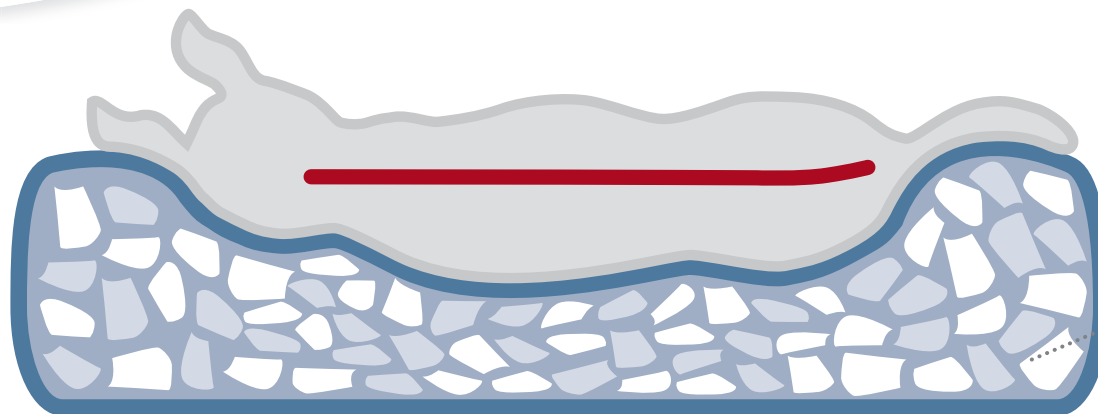

TRIXIE

Rutschfester Boden
Non-slip bottom

Liegefläche aus viskoelastischem
Schaum/Schaumstoffflocken
*lying area made of viscoelastic
foam-flakes/foam-flakes*

Vital Kuschelplatz *Jonna*

- DE Orthopädischer Liegeplatz für maximalen Schlafkomfort
- EN Orthopaedic place to rest for maximum sleeping comfort
- FR Couchage orthopédique pour un confort de sommeil maximum
- NL Orthopedische ligplaats voor maximaal slaapcomfort
- IT Cuscino ortopedico per riposare con il massimo comfort
- SV Ortopedisk sovplats för maximal komfort
- ES Zona de descanso ortopédica para máximo confort
- RU Ортопедический лежак для максимального комфорта во время сна

- PT Lugar de descanso ortopédico para máximo conforto durante o sono
- PL Ortopedyczne miejsce odpoczynku dla maksymalnego komfortu snu
- CS Ortopedické odpočinkové místo pro maximální spací komfort
- DA Ortopædisk liggeplads for maksimal sovekomfort
- SK Ortopedická podložka na ležanie pre maximálny komfort spánku
- UK Ортопедична лежанка для максимального комфорту під час сну
- HU Ortopéd fekvőfelület a maximális alvási kényelemhez