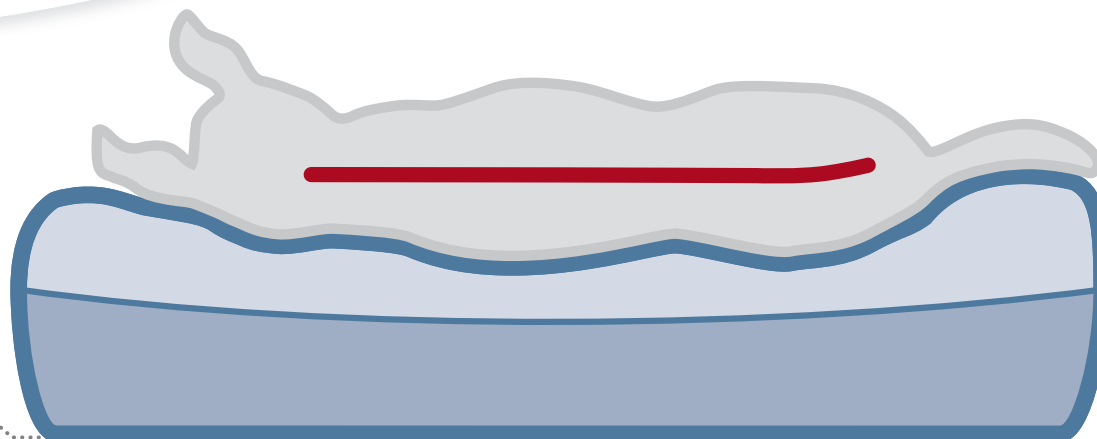

TRIXIE

Rutschfester Boden
Non-slip bottom

Liegefläche mit viskoelastischem Schaum/Komfortschaum
lying area made of viscoelastic foam/comfort foam

Komfortschaum
Comfort foam

Vital Kuschelplatz

- DE Orthopädischer Liegeplatz für maximalen Schlafkomfort
- EN Orthopaedic place to rest for maximum sleeping comfort
- FR Couchage orthopédique pour un confort de sommeil maximum
- NL Orthopedische ligplaats voor maximaal slaapcomfort
- IT Cuscino ortopedico per riposare con il massimo comfort
- SV Ortopedisk sovplats för maximal komfort
- ES Zona de descanso ortopédica para máximo confort
- RU Ортопедический лежак для максимального комфорта во время сна

- PT Lugar de descanso ortopédico para máximo conforto durante o sono
- PL Ortopedyczne miejsce odpoczynku dla maksymalnego komfortu snu
- CS Ortopedické odpočinkové místo pro maximální spací komfort
- DA Ortopædisk liggeplads for maksimal sovekomfort
- SK Ortopedická podložka na ležanie pre maximálny komfort spánku
- UK Ортопедична лежанка для максимального комфорту під час сну
- HU Ortopéd fekvőfelület a maximális alvási kényelemért