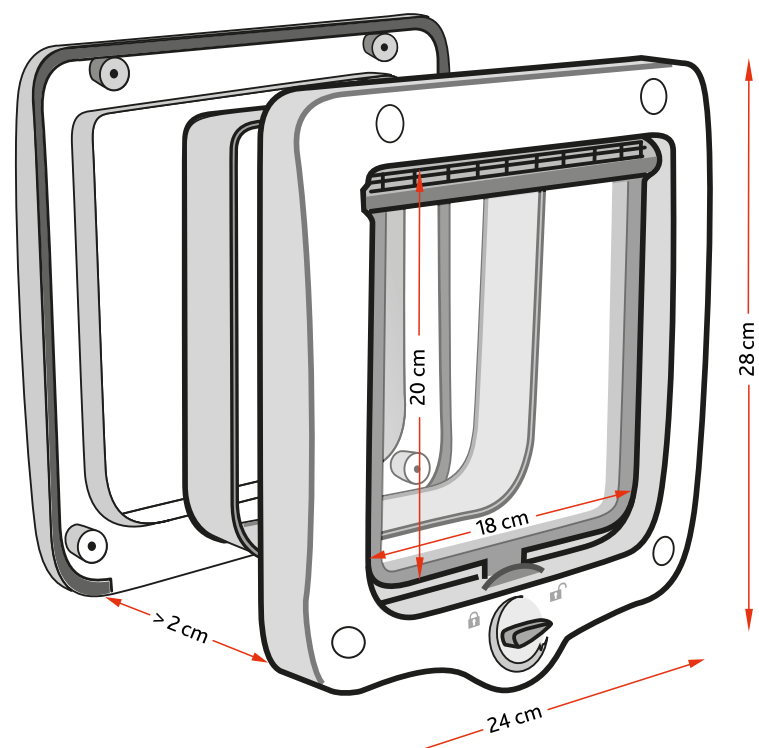

Z tunelem | dla małych psów i dużych kotów | przezroczysta klapa, cicha praca | z zamknięciem na zamek magnetyczny | z zamkiem bezpieczeństwa | do rozszerzenia o dodatkowe elementy | 3 lata gwarancji | z plastiku

CS Čtyřcestná dvířka

S tunelem | vhodné pro malé psy a velké kočky | průhledná klapka, tichý chod | se speciálním těsněním a magnetickým zámkem | s bezpečnostním zámkem | může být rozšířeno tunelovými díly | záruka 3 roky | plast

DA 4-vejs Kæledørslem

Med tunnel | til små hunde og tunge/store katte | transparent lem, lydsvag | med forsejling og magnet | med sikkerhedslås | kan udvides med yderligere tunnelelementer | 3 års garanti | plast

SK 4-smerové priechodné dverka

S tunelom | vhodné pre malé psy a veľké mačky | priehľadná klapka, tichý chod | so špeciálnym tesnením a magnetickým zámkom | s bezpečnostným zámkom | možno rozšíriť o ďalšie tunelové prvky | záruka 3 roky | plast

UK 4-стулкові і дверцята

З тунелем | підходить для невеликих собак і великих кішок | прозора стулка, безшумна дія | зі спеціальним ущільненням і магнітним замком | із запобіжним фіксатором | може бути розширено за рахунок додаткових тунельних елементів | гарантія 3 роки | пластмаса

HU 4 irányú csapajtó

Alagúttal | kistestű kutya és nagytestű macskák számára alkalmas | átlátszó csapajtó, csendes működés | speciális tömítéssel és mágneses zárral | biztonsági zárral | több alagúttal bővíthető | 3 év garancia | műanyag