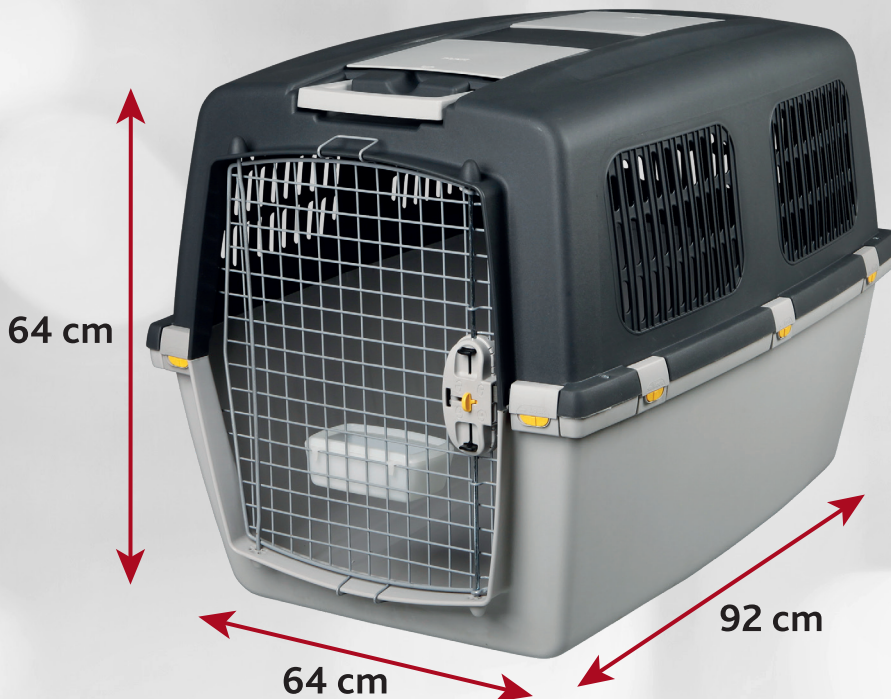

DA Transportbur Gulliver

- accepteret af de fleste flyselskaber
- med låsbar snaplås
- med metaldør og foderskål
- 2 opbevaringsrum
- med håndtag til transport
- Hjul fåes separat (#3988)
- plast

PT Transportadora Gulliver