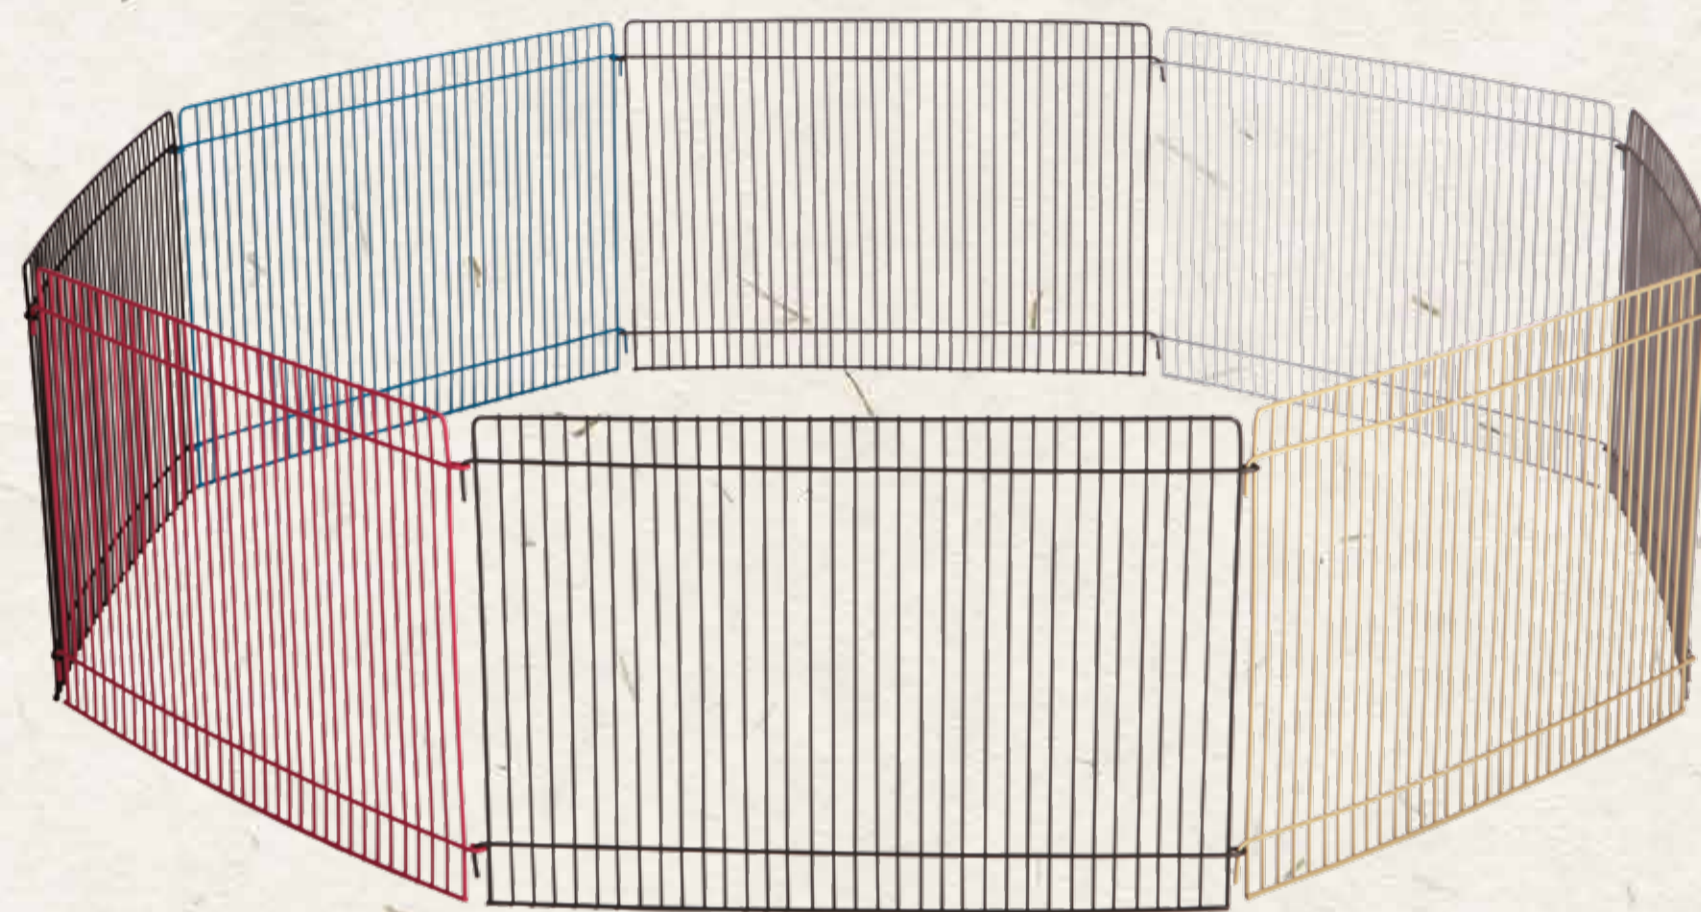

TRIXIE

DE Freilaufgehege
EN Indoor Run
FR Enclos

IT Recinto da interno
NL Knaagdierpark
SV Hamsterhage

DA Indendørs løbegård
ES Recinto Interior
PT Cerca para Interior

PL Wybieg domowy
CS Vnitřní výběh
RU Загон для грызунов

TRIXIE