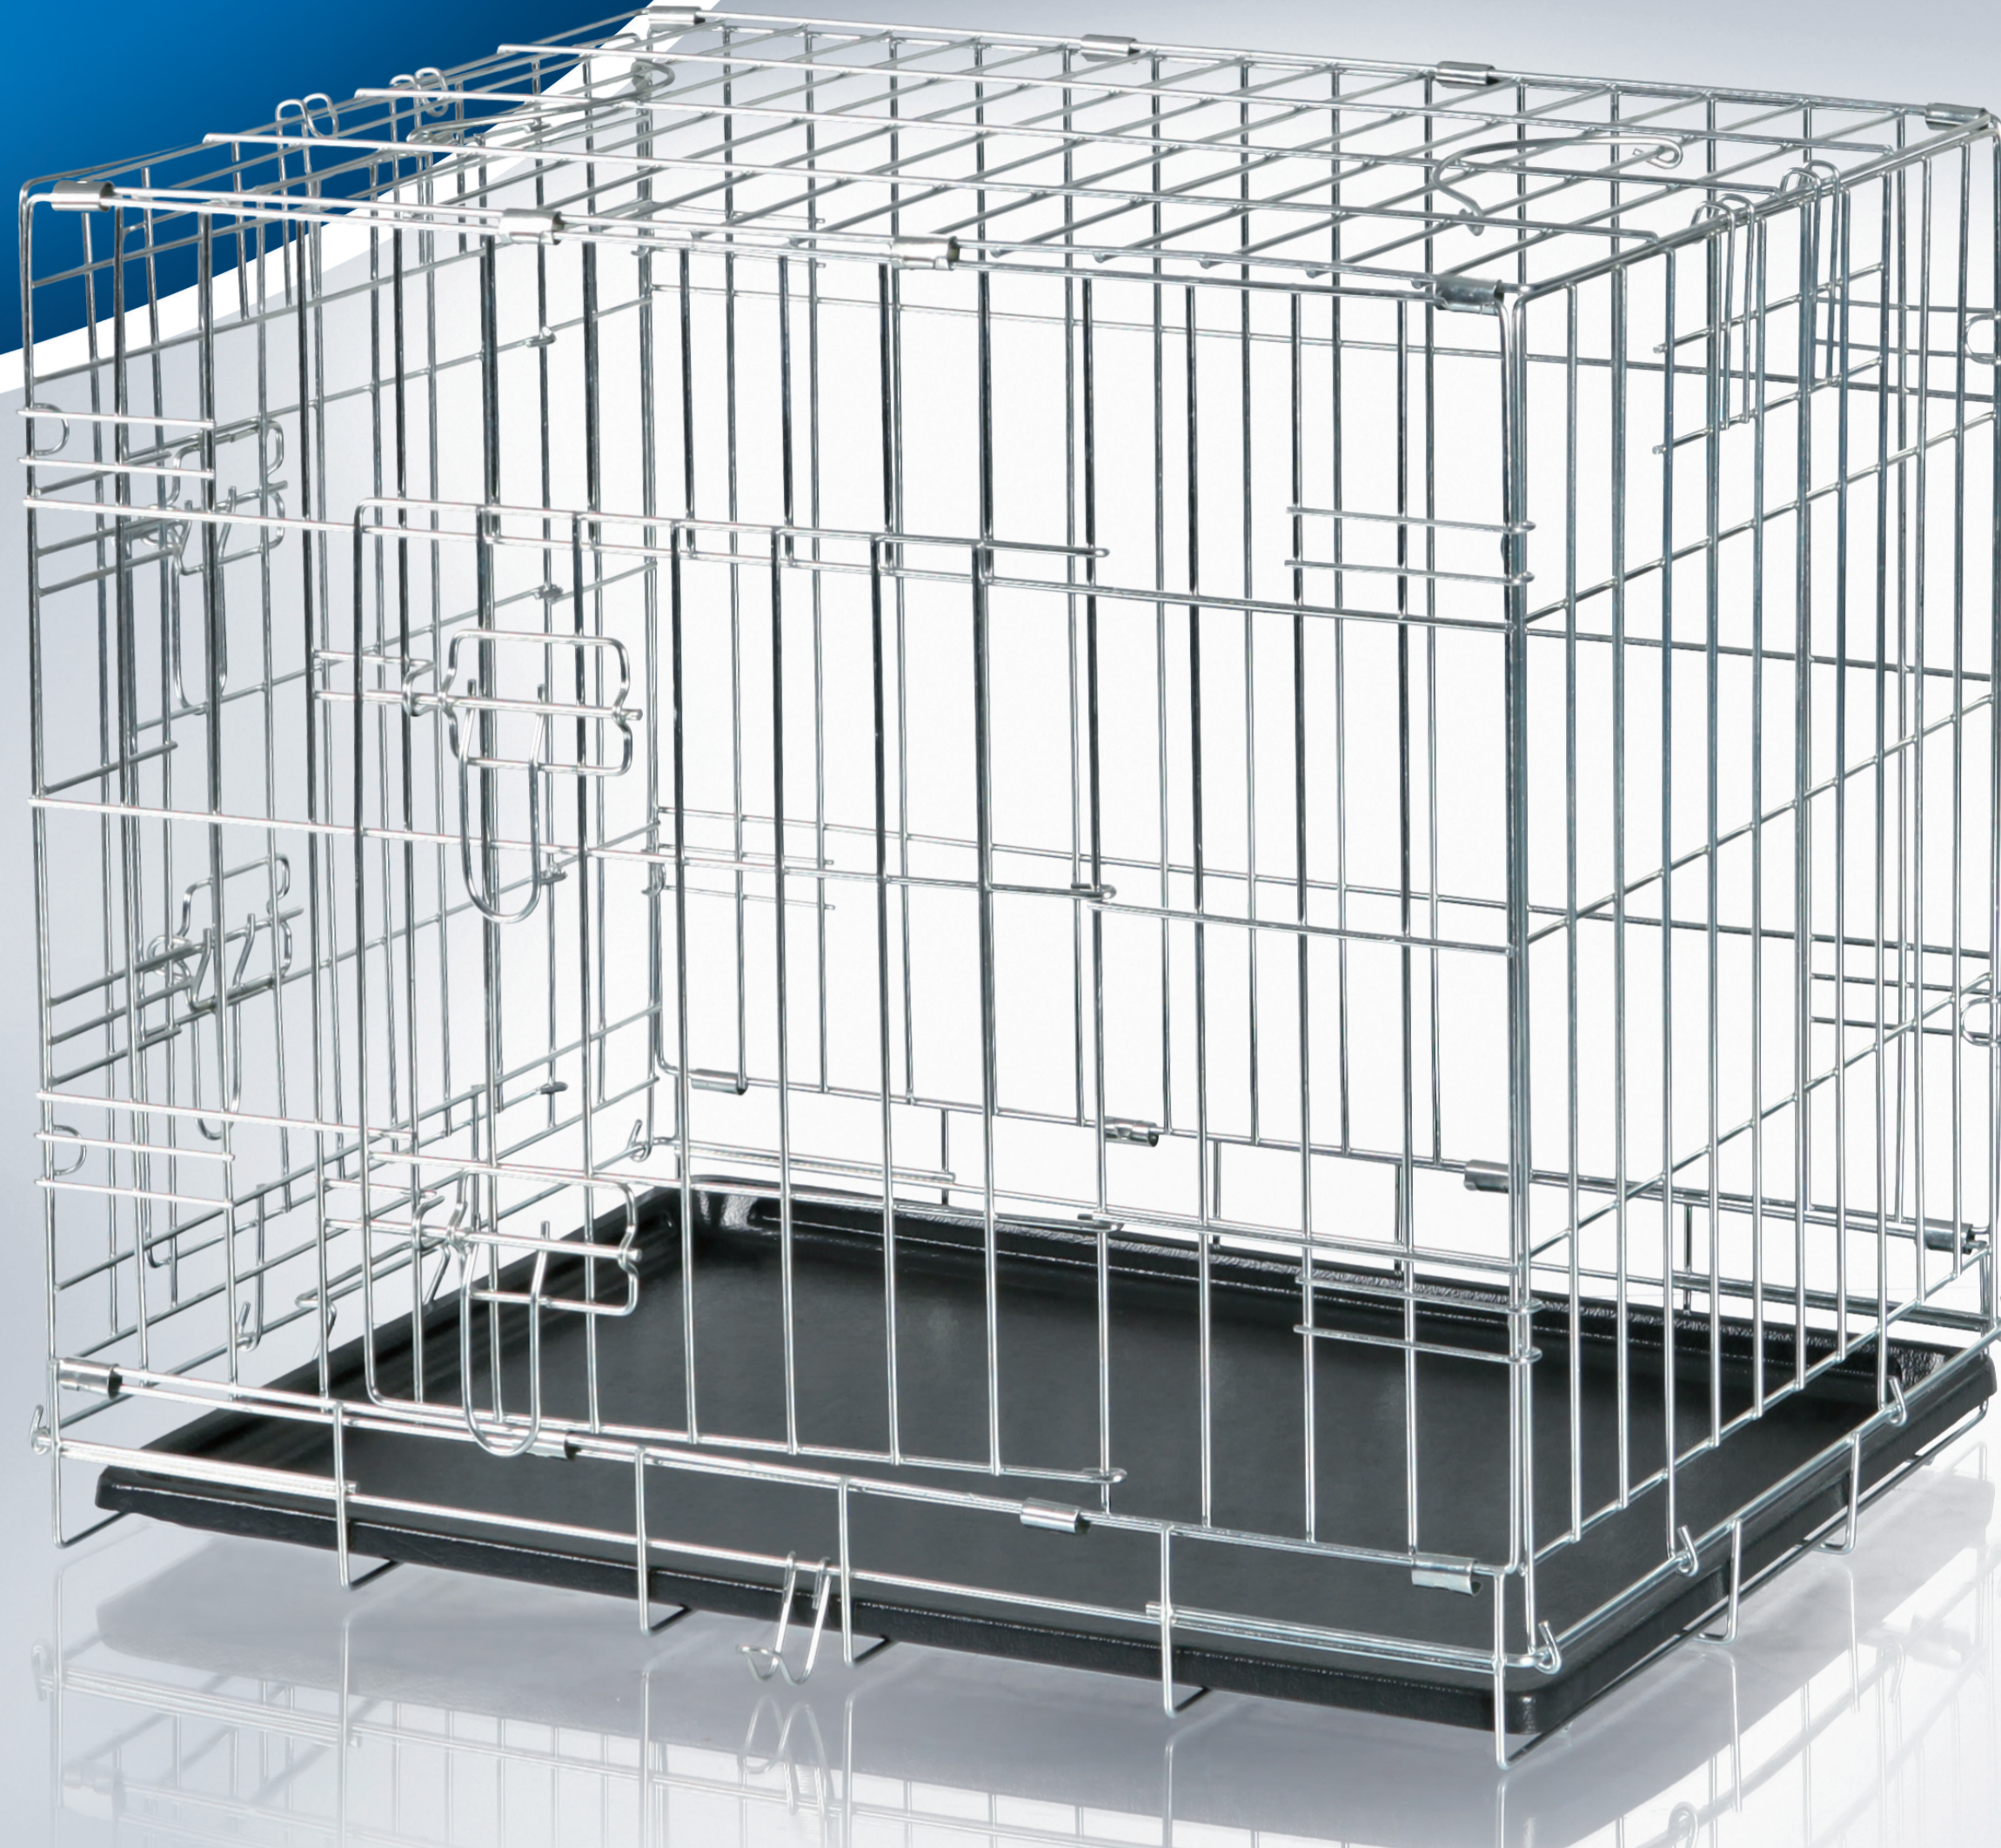

TRIXIE

S

Home Kennel

DE Home Kennel

- 2 Türen, vorne und seitlich
- Türen mit je 2 Sicherheitsverschlüssen
- zusammenklappbar und platzsparend zu verstauen
- Bodenwanne aus Kunststoff (ABS)
- verzinktes Metall

- 2 portes, avant et latérale
- portes avec 2 fermetures de sécurité chacune
- article pliable et peu encombrant
- bac en plastique (ABS)
- métal galvanisé

Information importante: Habituez votre animal à ce produit avec de l'utiliser la première fois. Produit non adapté au long séjour.
Ne pas utiliser cet article dans la voiture.

DA Home Kennel

- 2 døre, foran og i siden
- døre med hver 2 sikkerhedslåse
- kan klappes sammen og opbevares pladsbesparende
- bundkar af plast (ABS)
- galvaniseret metal

Vigtigt: Inden produktet tages i brug første gang, anbefales det at man gør dyret fortrolig med produktet. Produktet er ikke egnet til brug for langvarige ophold.
Undlad at bruge denne artikel i bilen.

PT Home Kennel

- 2 portas, frontal e lateral
- portas com 2 fechos de segurança cada
- dobrável e fácil de arrumar
- tabuleiro em plástico (ABS)
- metal galvanizado

Informação importante: Habitue o seu animal ao artigo, antes de o utilizar pela primeira vez. Este artigo não é indicado para uma utilização de longa duração.
Não utilizar este artigo dentro do carro.