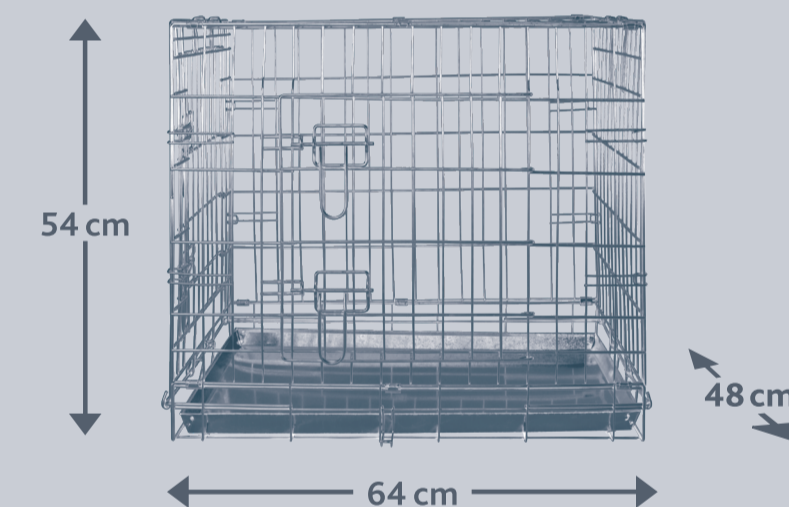

TRIXIE

S

Home Kennel

DE Home Kennel

- 2 Türen, vorne und seitlich
- Türen mit je 2 Sicherheitsverschlüssen
- zusammenklappbar und platzsparend zu verstauen
- Bodenwanne aus Kunststoff (ABS)
- verzinktes Metall

- 2 portes, avant et latérale
- portes avec 2 fermetures de sécurité chacune
- article pliable et peu encombrant
- bac en plastique (ABS)
- métal galvanisé

Information importante: Habituez votre animal à ce produit avec de l'utiliser la première fois. Produit non adapté au long séjour.
Ne pas utiliser cet article dans la voiture.