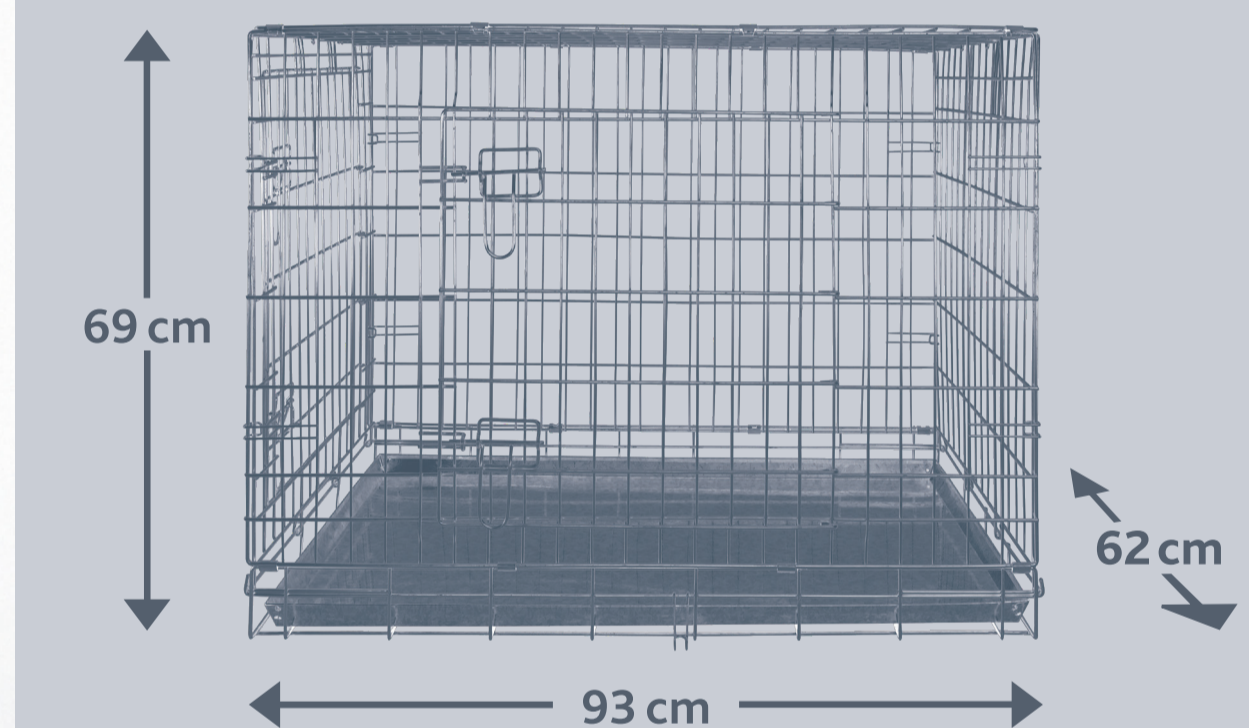

### DE Home Kennel

- 2 Türen, vorne und seitlich
- Türen mit je 2 Sicherheitsverschlüssen
- zusammenklappbar und platzsparend zu verstauen
- Bodenwanne aus Kunststoff (ABS)
- verzinktes Metall

**Hinweise:** Gewöhnen Sie Ihr Tier vor der ersten Nutzung behutsam an den Artikel. Dieses Produkt ist nicht für eine langfristige Unterbringung des Tieres geeignet. Nutzen Sie den Artikel nicht im Auto.